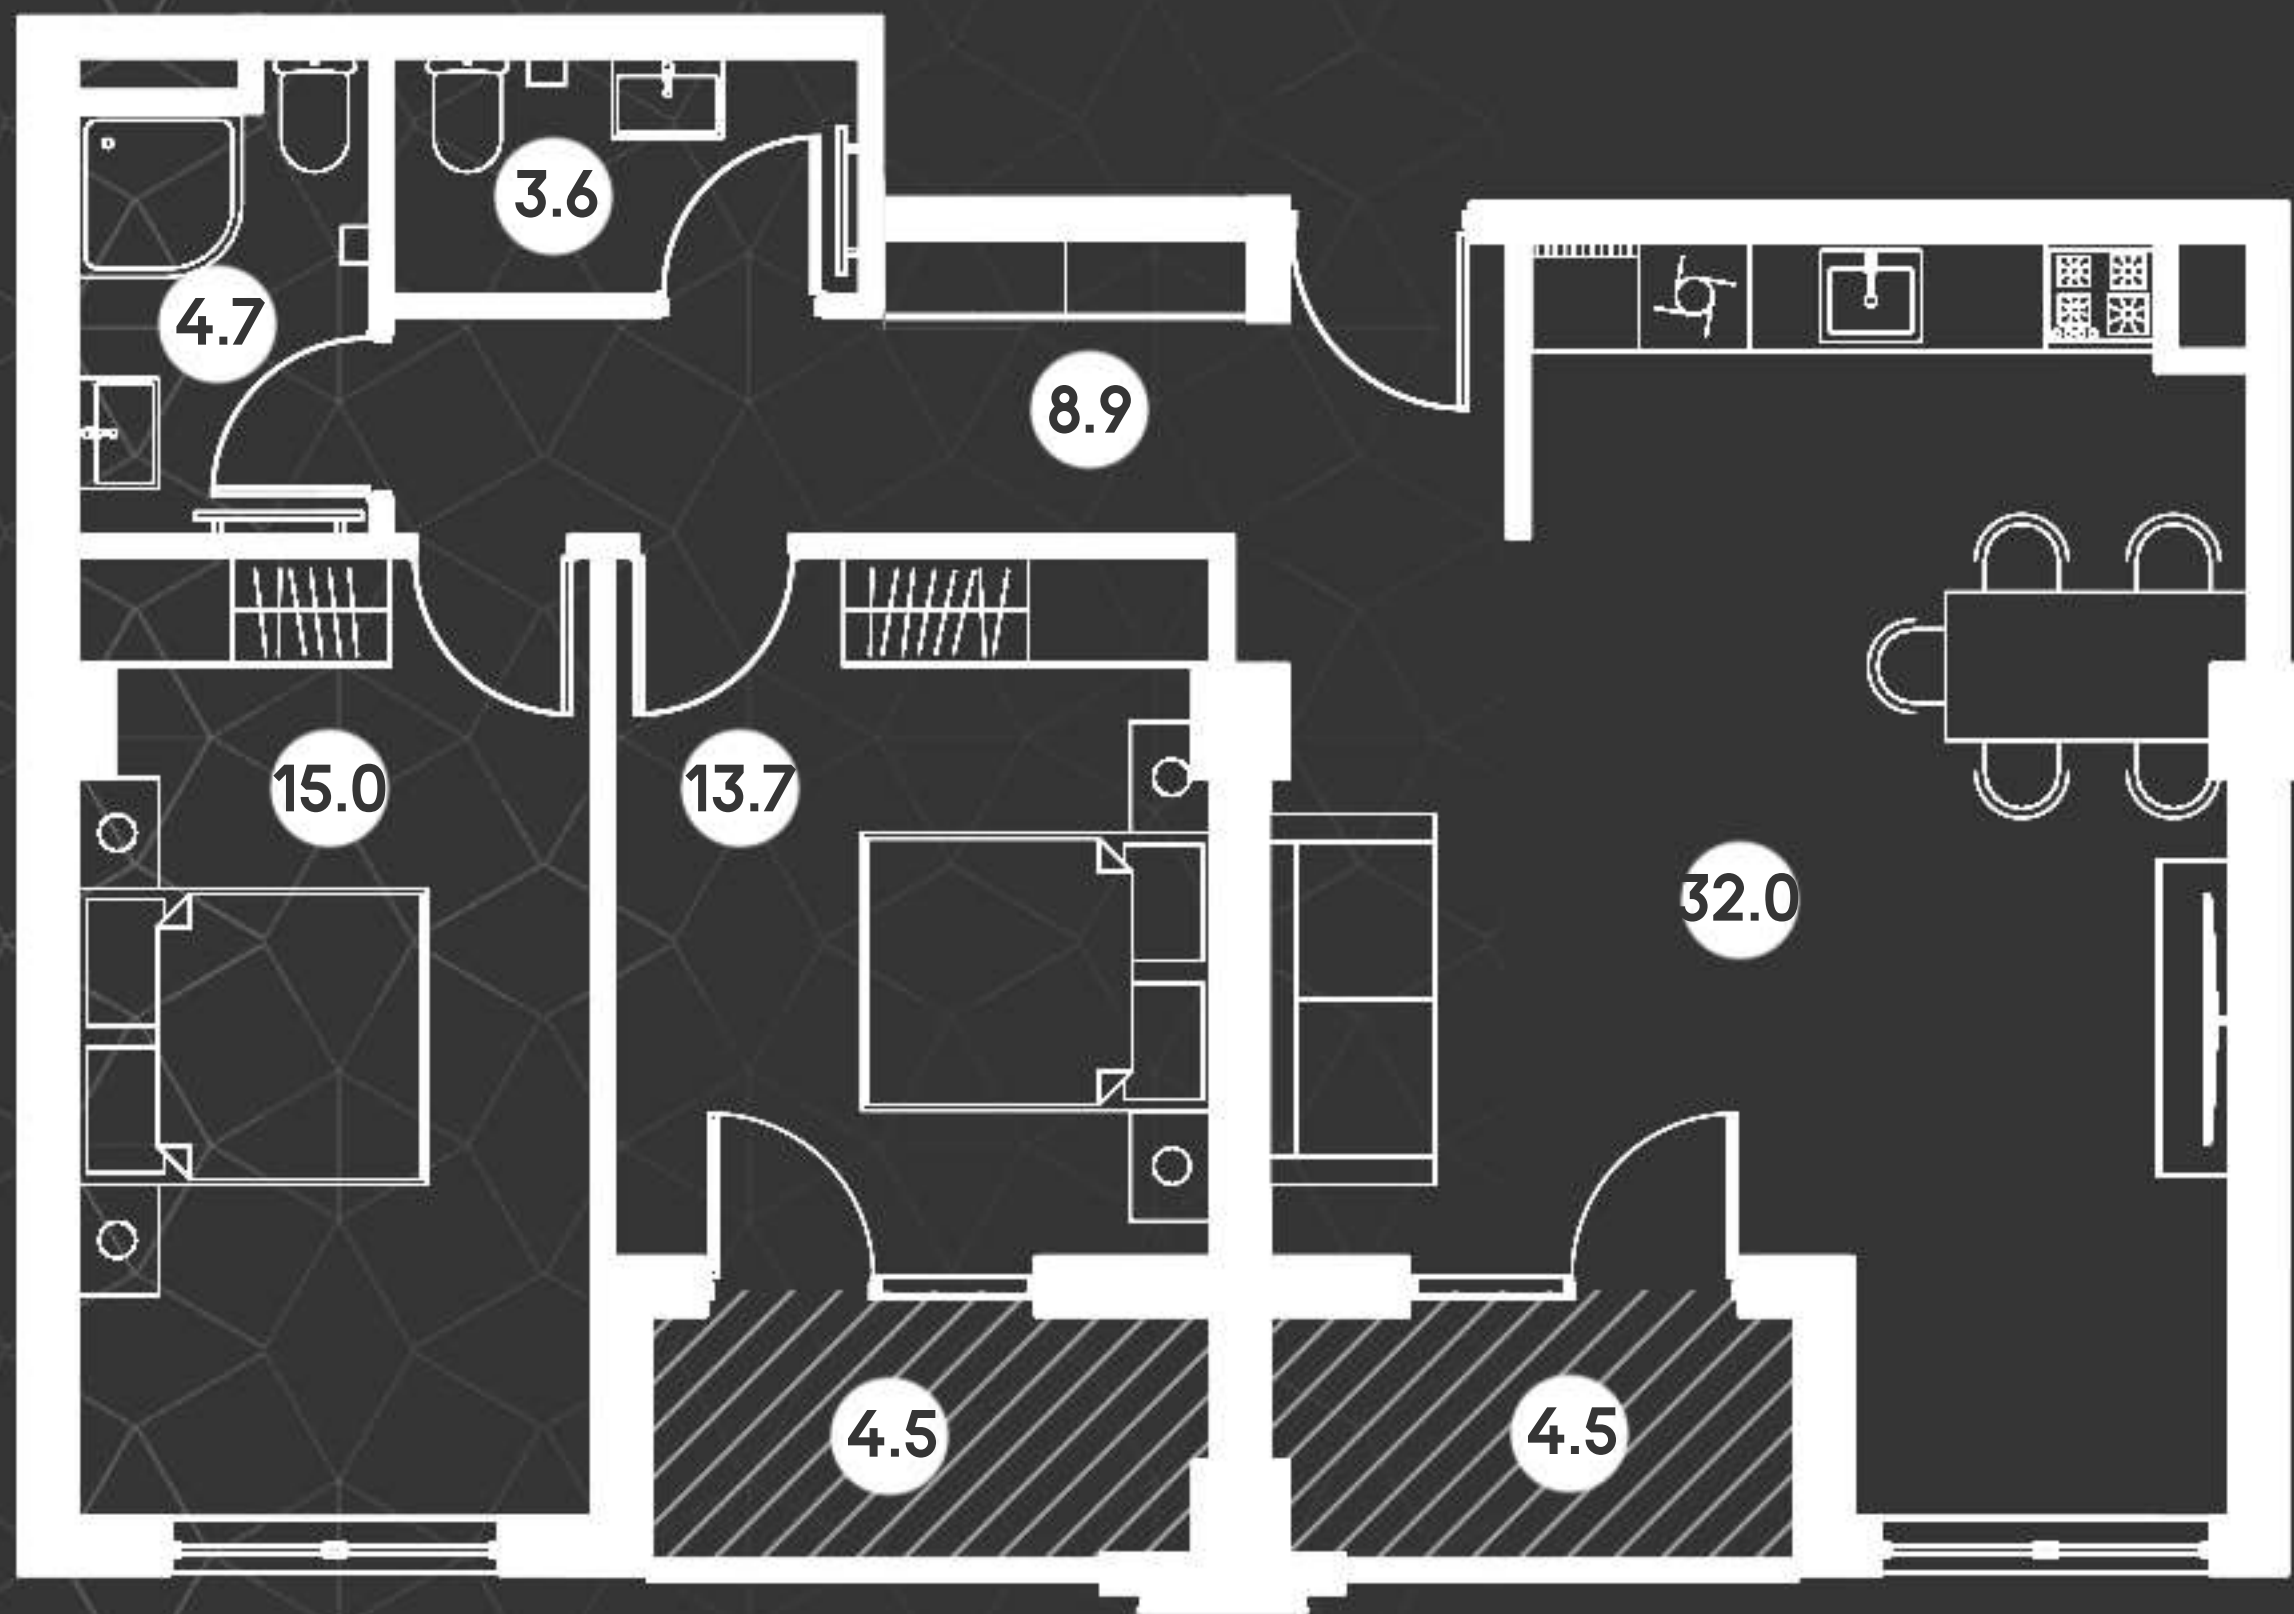

Roof გაგაჩინის
Roof 86.9

სანსომიხიბანი ფანი 77.9
სანაფხანი ფანი 9.0

Roofdevelopment.ge

Roof 86.9

ნახვის მოწყობის
ბეჭედი

სტუდია 32.0
 საძინებელი 15.0
 საძინებელი 13.7
 ჰოლი 8.9
 სააბაზანო I 3.6
 სააბაზანო II 4.7

აივანი I 4.5
 აივანი II 4.5

Roof **86.9**

თიან ბეჭედი