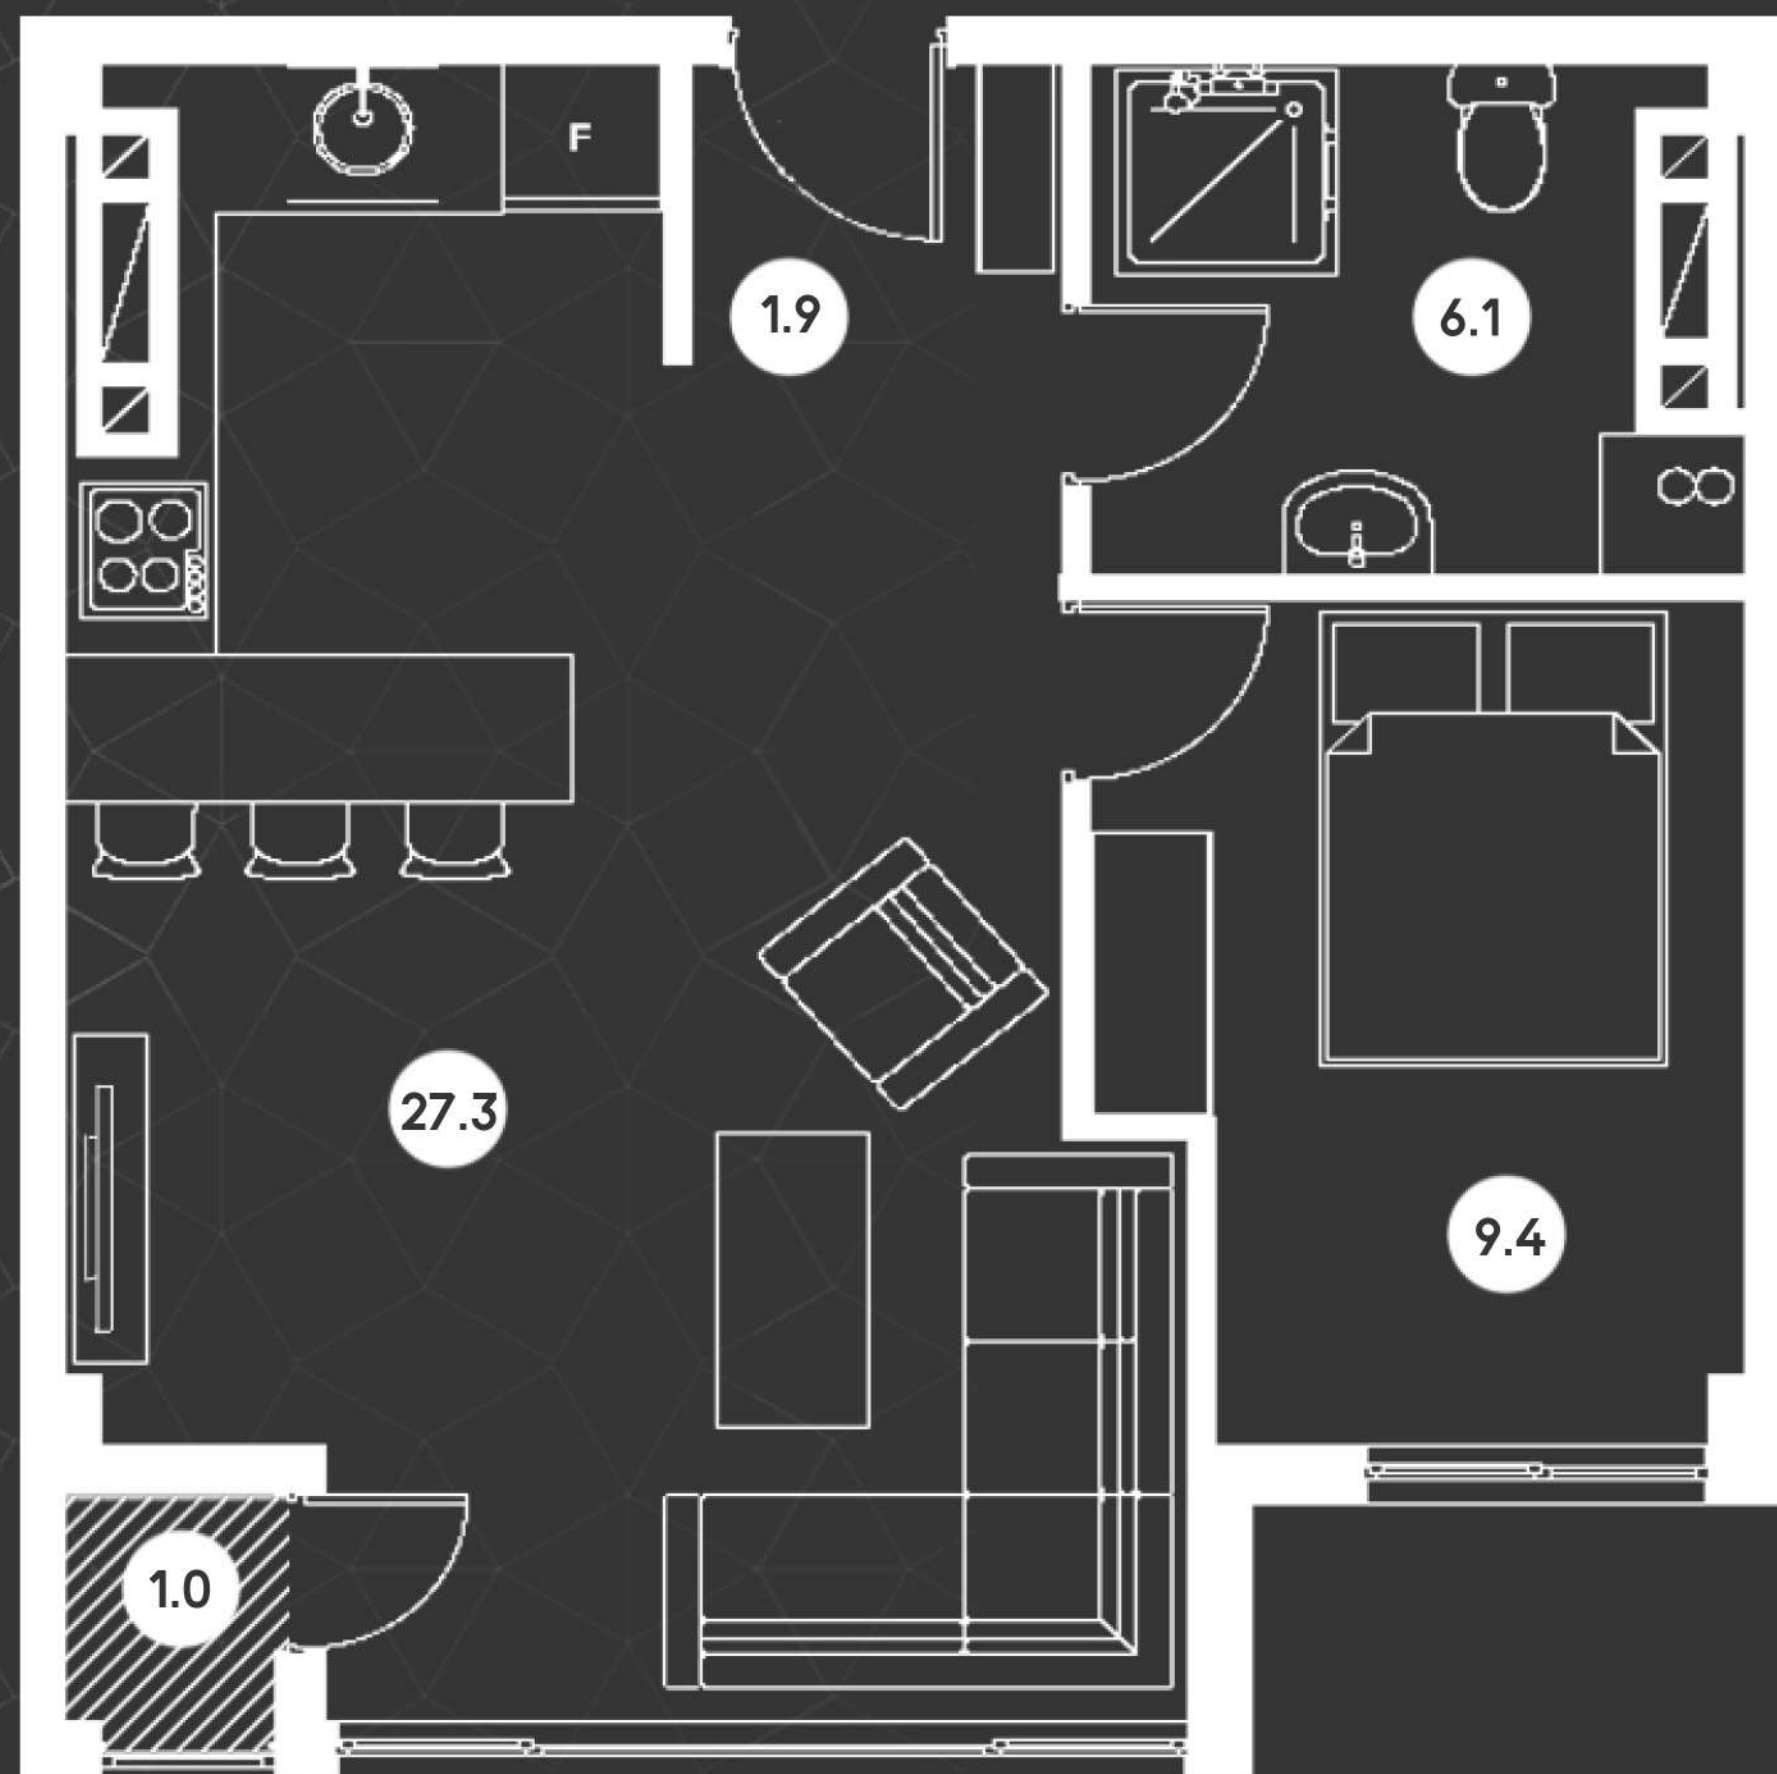

Roof იმედაშვილის

Roof **45.7**

Roofdevelopment.ge

Roof 45.7

წახალისების
ბუნებრივი

სტუდია 27.3

სადინებელი 9.4

სააბაზანო 6.1

ჰოტი 1.9

სათავსო ცხურით 1.0

Roof 45.7

თიან ბეჭედი