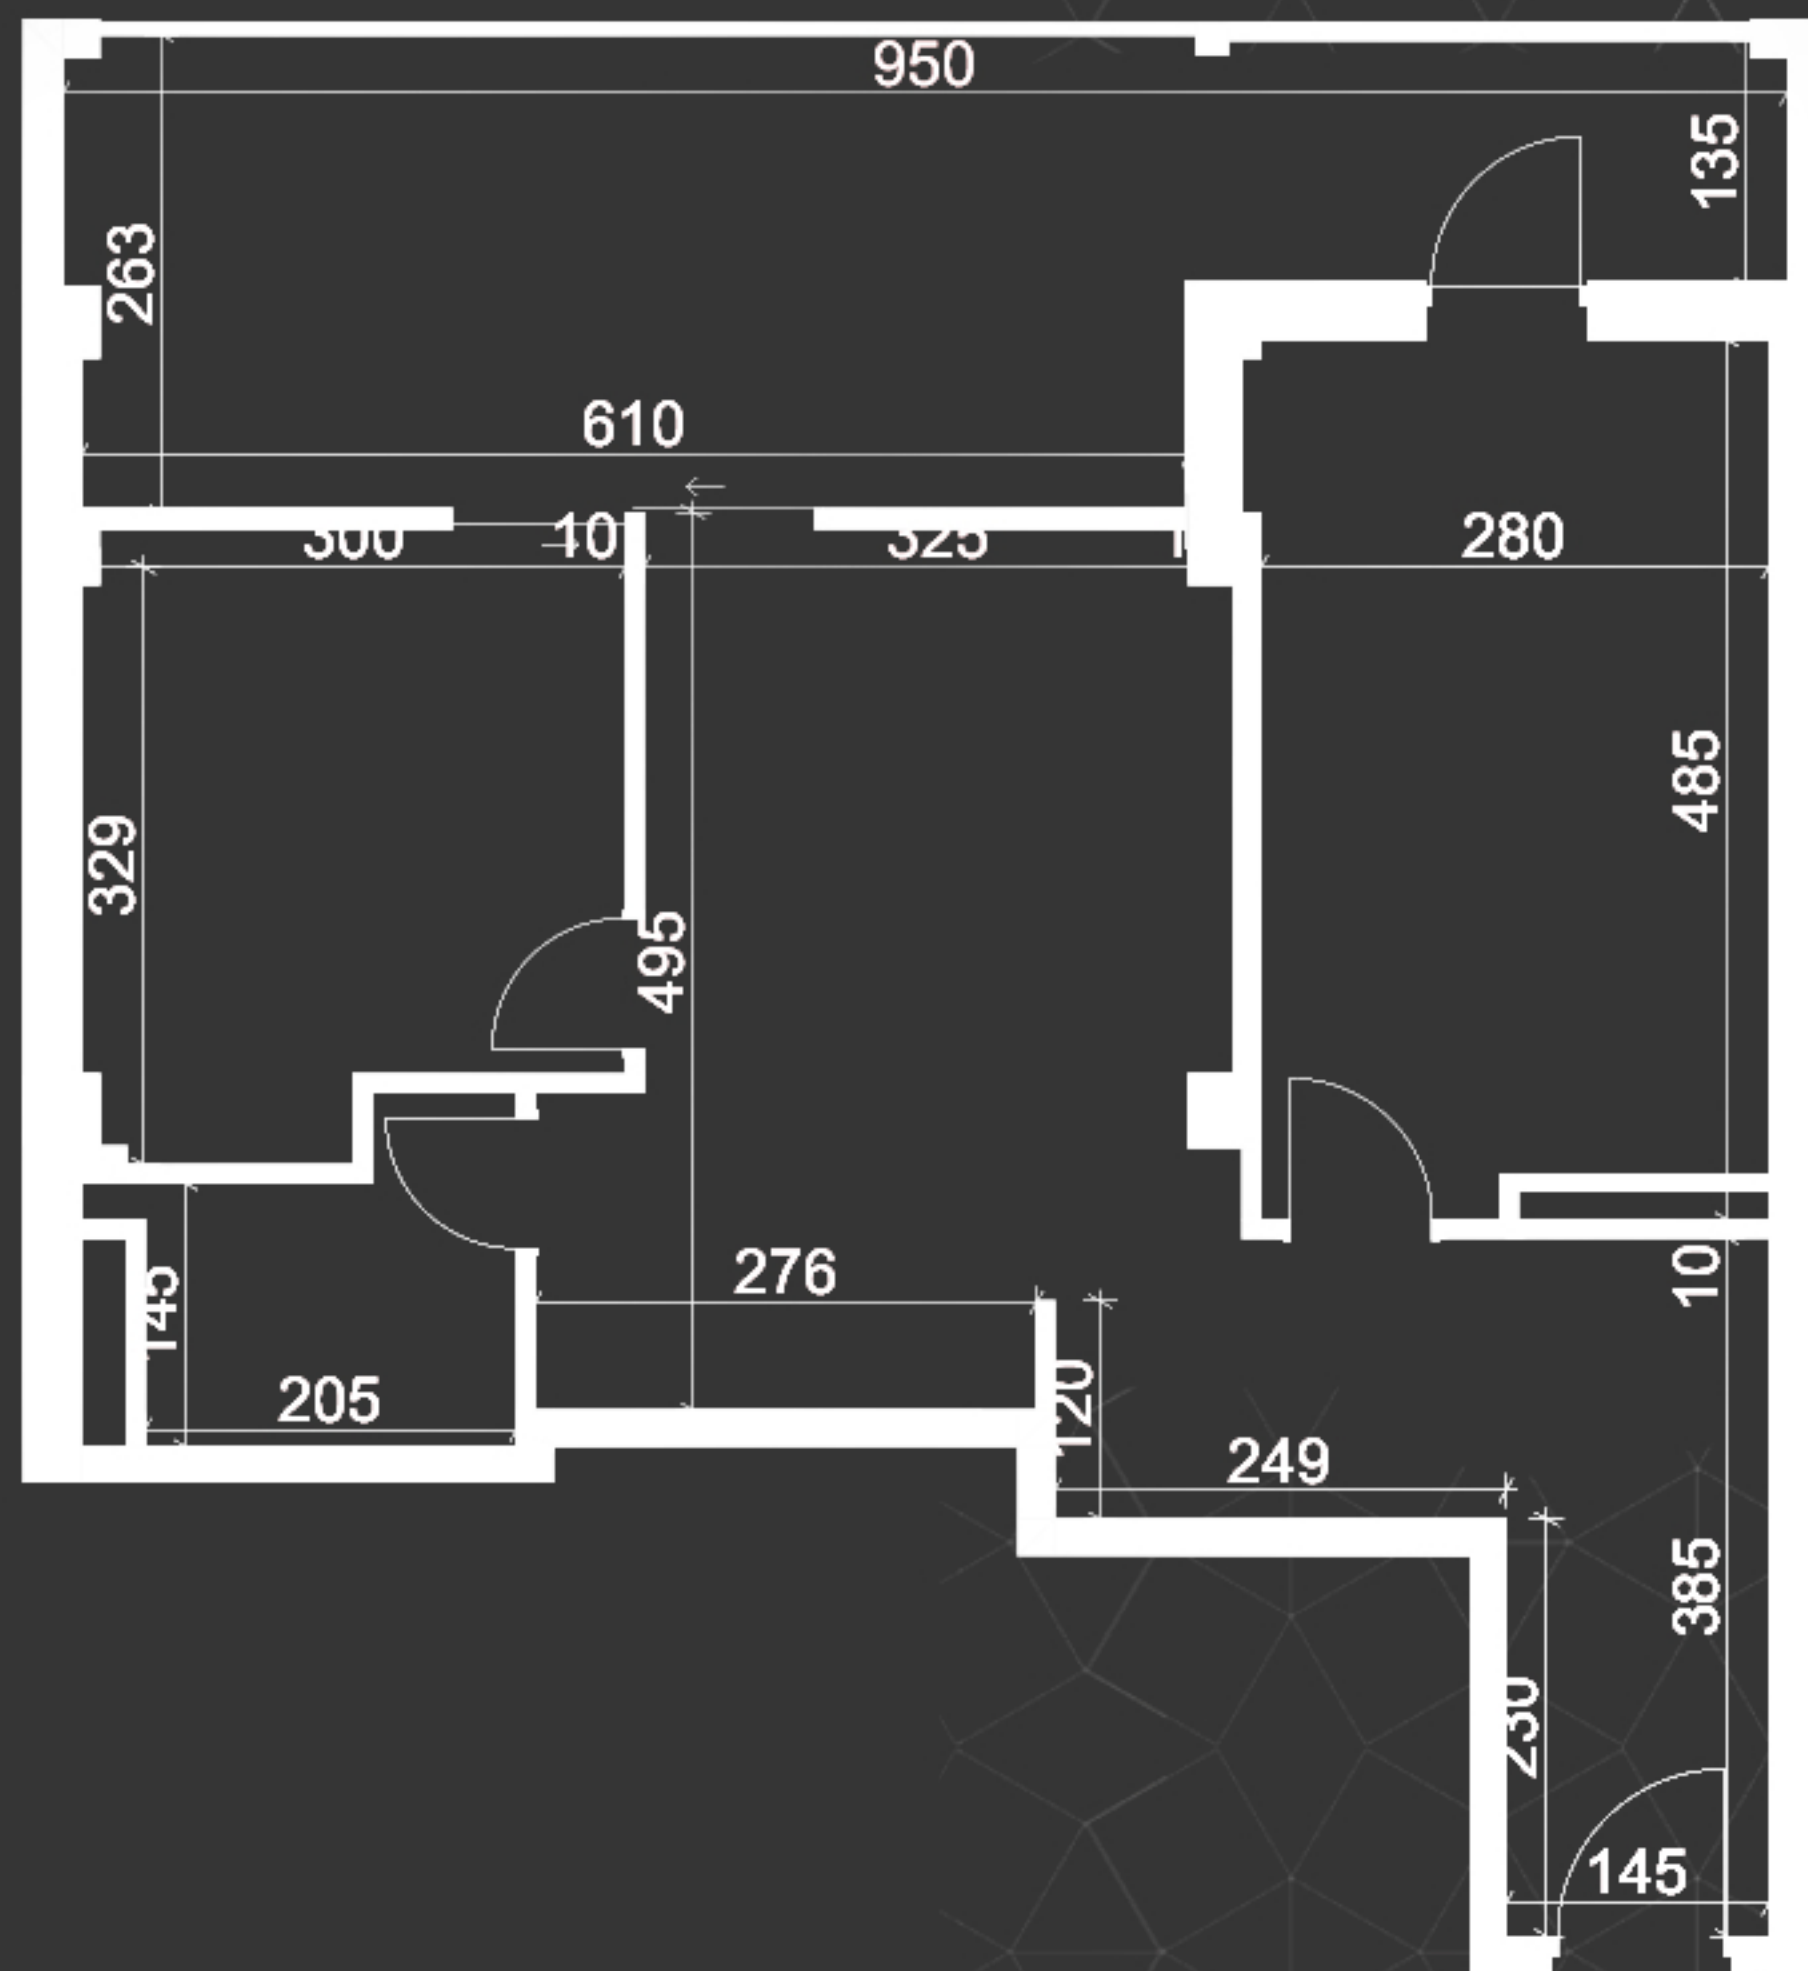

Roof საინჟინო
Roof 75.05

Roofdevelopment.ge

Roof 75.05

უპჯის მოწყობის
ბეზმე

სტუდიო 27.95
საძინებელი 9.5
საძინებელი 13.7
სააბაზანო 3.4

აივანი 20.5

Roof 75.05

შიდა ბუბანი

Roof
Development