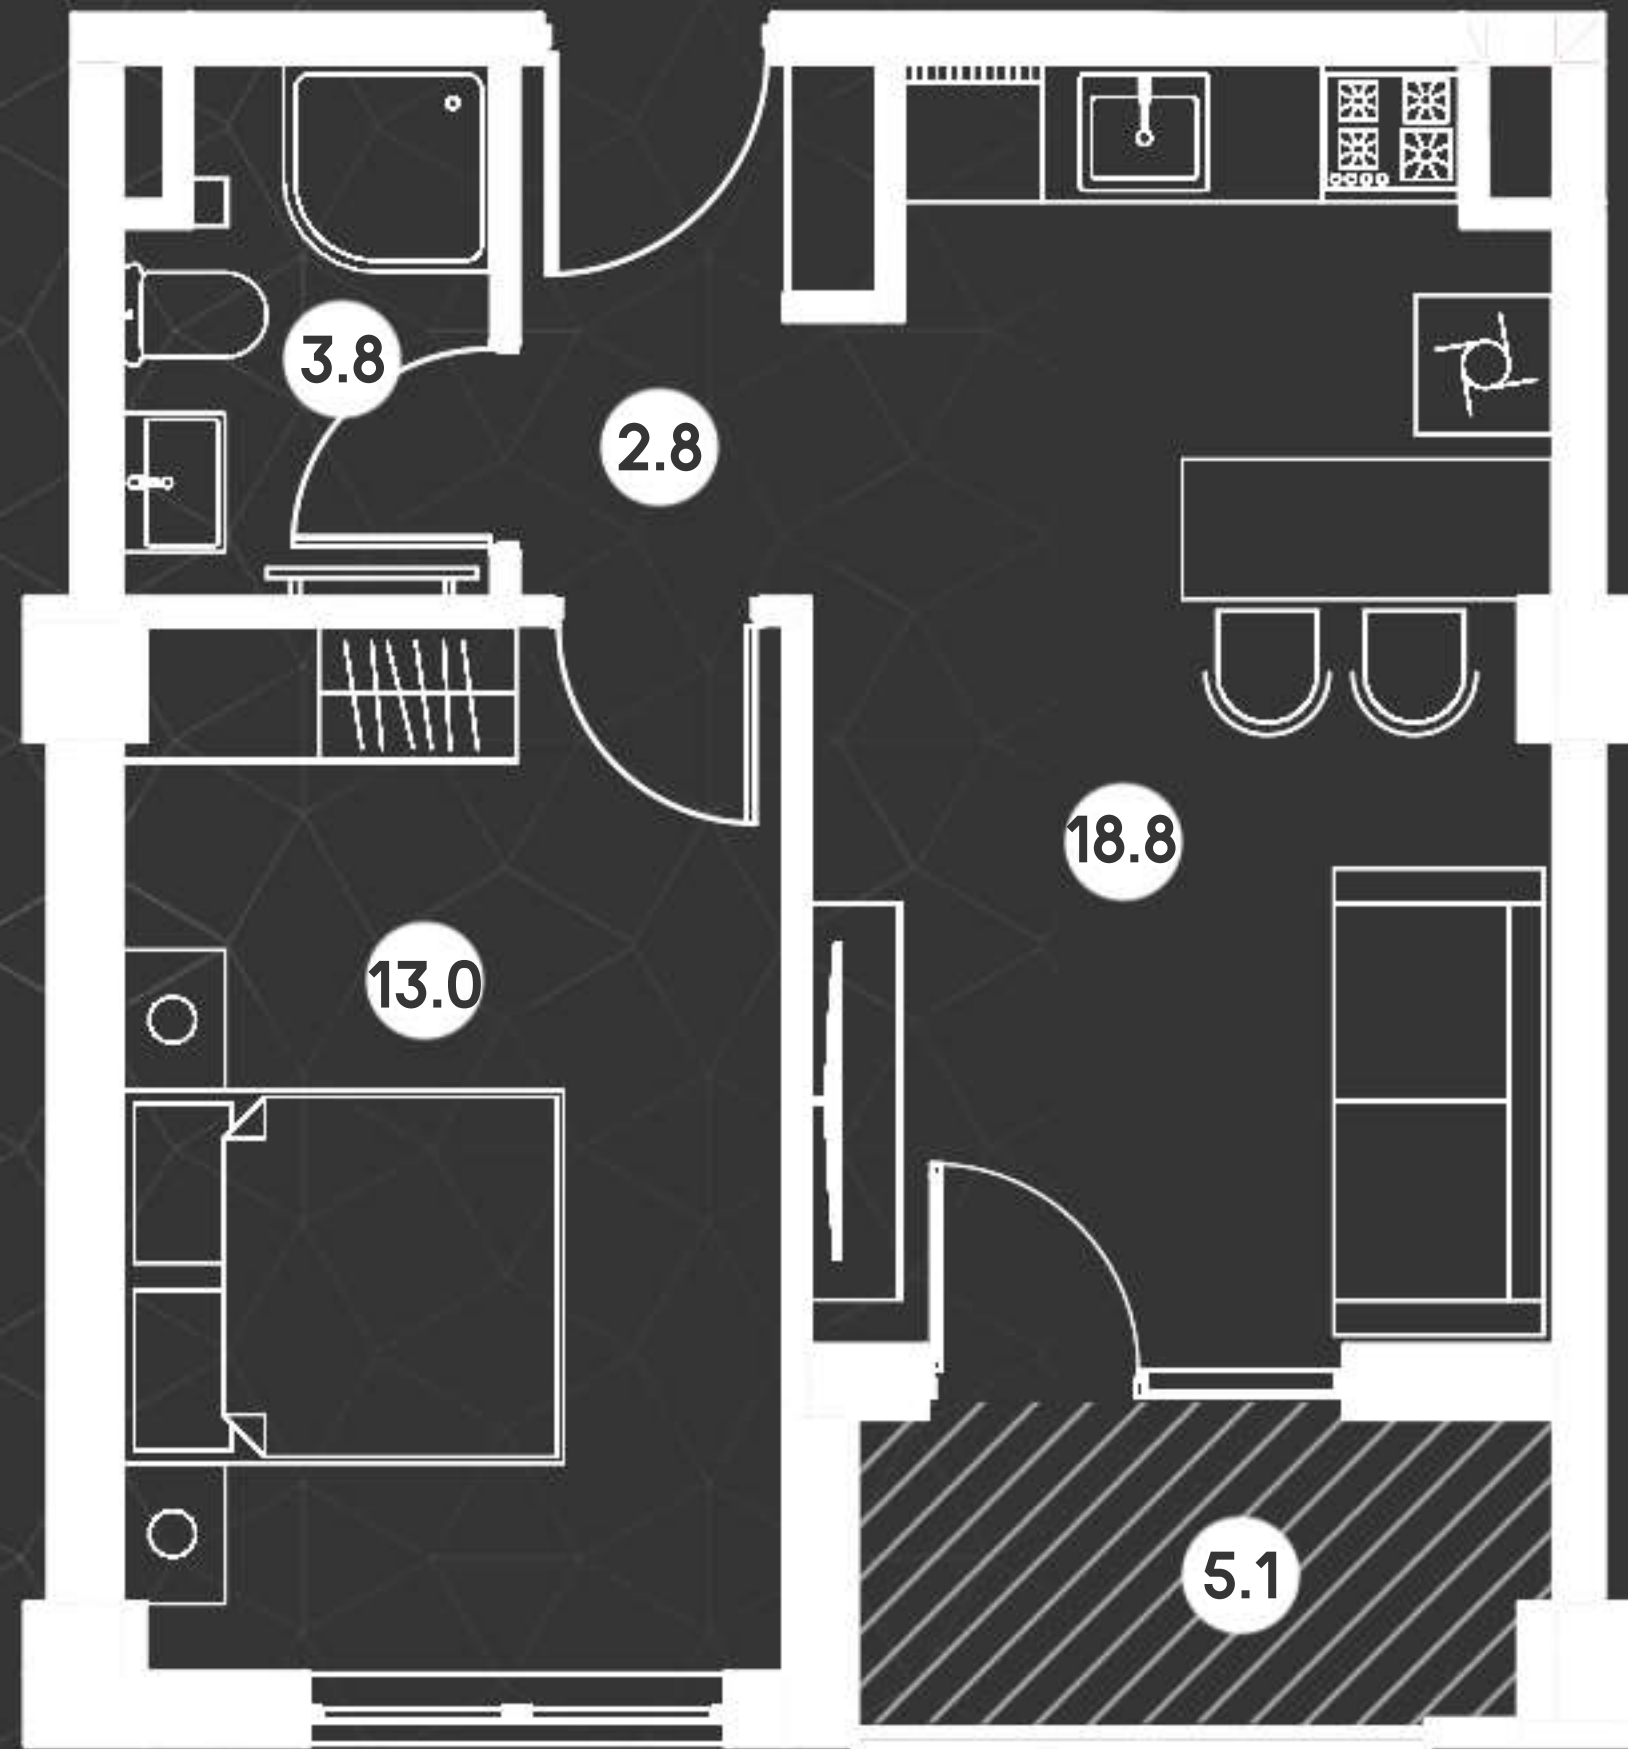

Roof გაგაჩინის  
**Roof 43.5**

სანსომხიბეჯი ფუიტი 38.4  
სანუფხეჯი ფუიტი 5.1

Roofdevelopment.ge

# Roof 43.5

უპჯის მოწყობის  
ბეზმე

სტუდიო 18.8  
საძინებელი 13.0  
სააბაზანო 3.8  
ჰოლი 2.8

აივანი 5.1

# Roof **43.5**

თბილისი ბუბანი