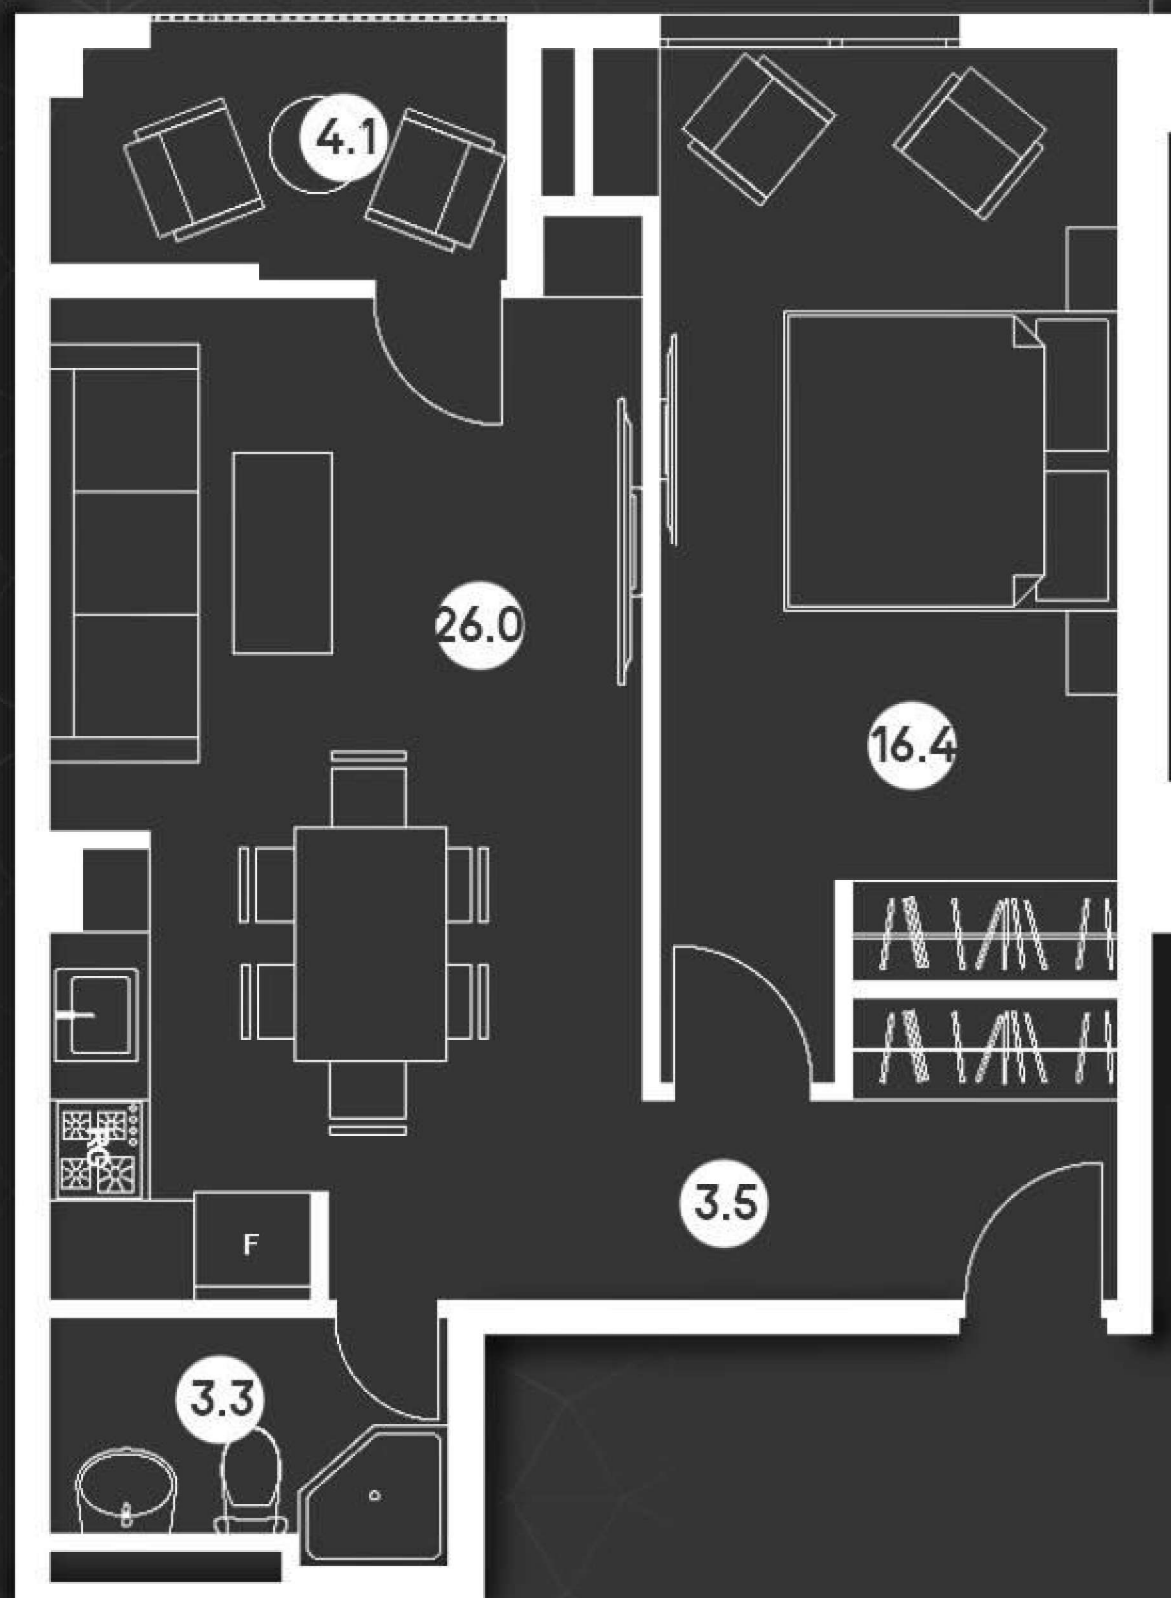

Roof ვარჯეთილის
Roof 53.3

Roof 53.3

წახალისების
ბუნებრივი

სტუდია 26.0
საძინებელი 16.4
სააბაზანო 3.3
ჭოტი 3.5

აივანი 4.1

Roof 53.3

შიდა ბეჭედი