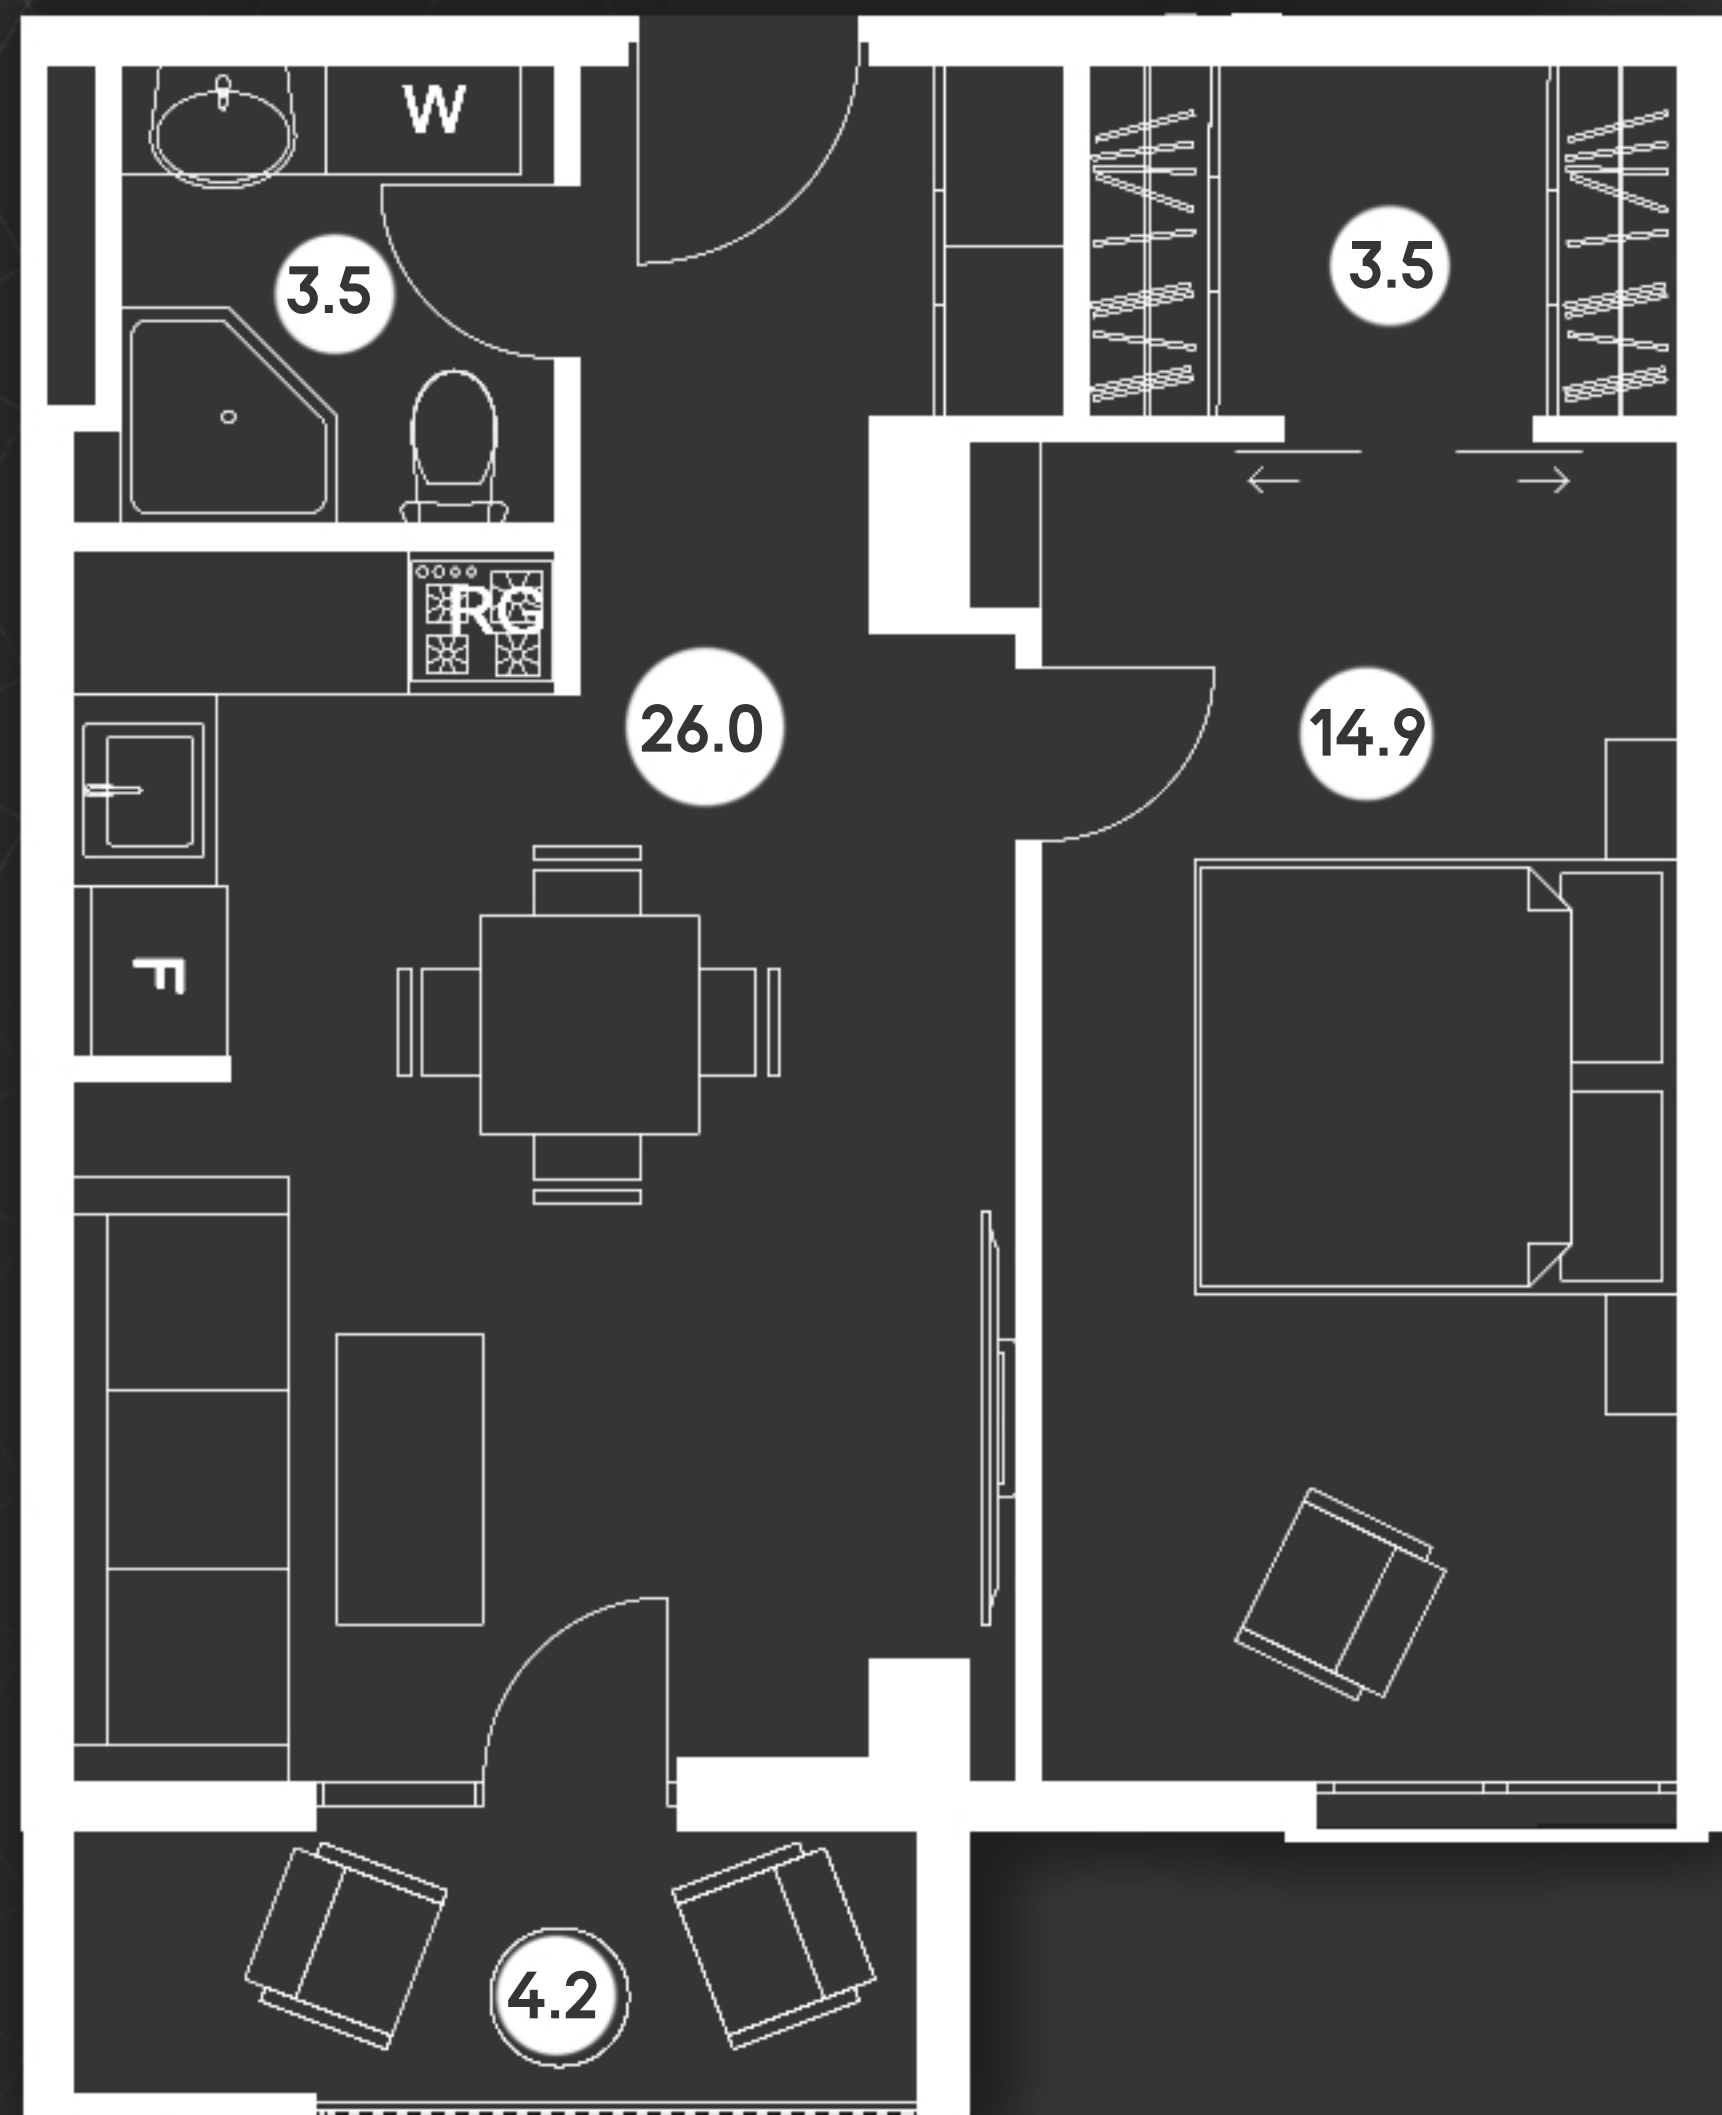

Roof ვარჯეთილის  
**Roof 52.1**

# Roof 52.1

უკუჩის მოწყობის  
ბეჭედი

სტუდიო 26.0  
საძინებელი 14.9  
სააბაზანო 3.5  
გარდერობი 3.5

აივანი 4.2

# Roof 52.1

თონის ბეჭედი