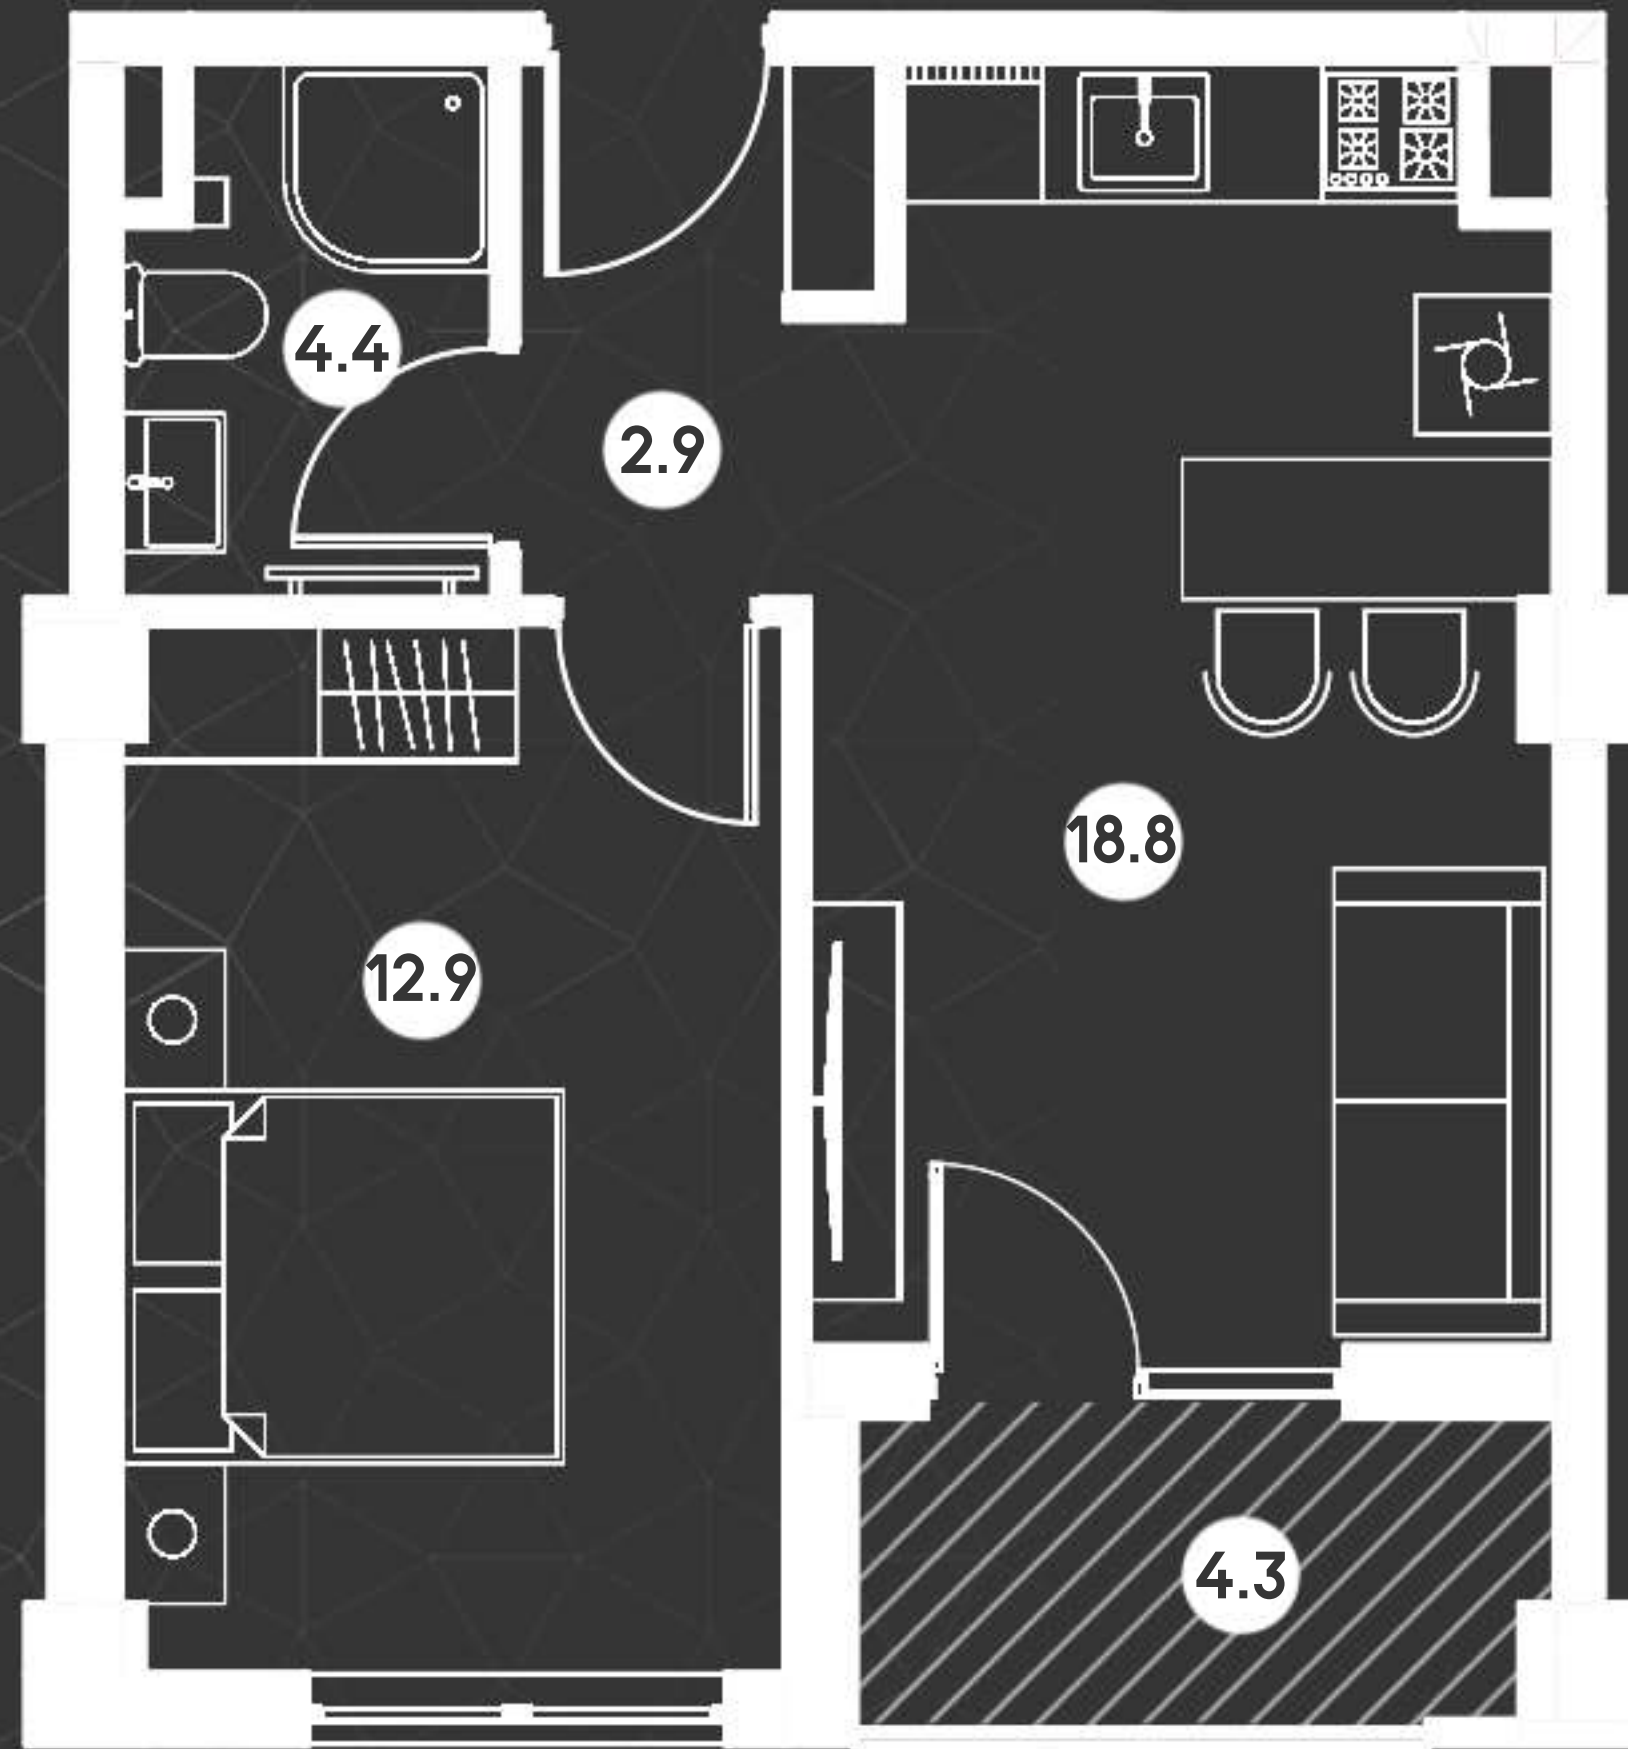

Roof გაგაჩინის
Roof 43.3

სანსომიხიბანი ფანი 39
სანაფხანი ფანი 4.3

Roofdevelopment.ge

Roof 43.3

წახის მოწყობის
ბეჭედი

სტუდია 18.8
სადინებელი 12.9
სააბაზანო 4.4
ჰოლი 2.9

აივანი 4.3

Roof 43.3

თბილისი რაიონი