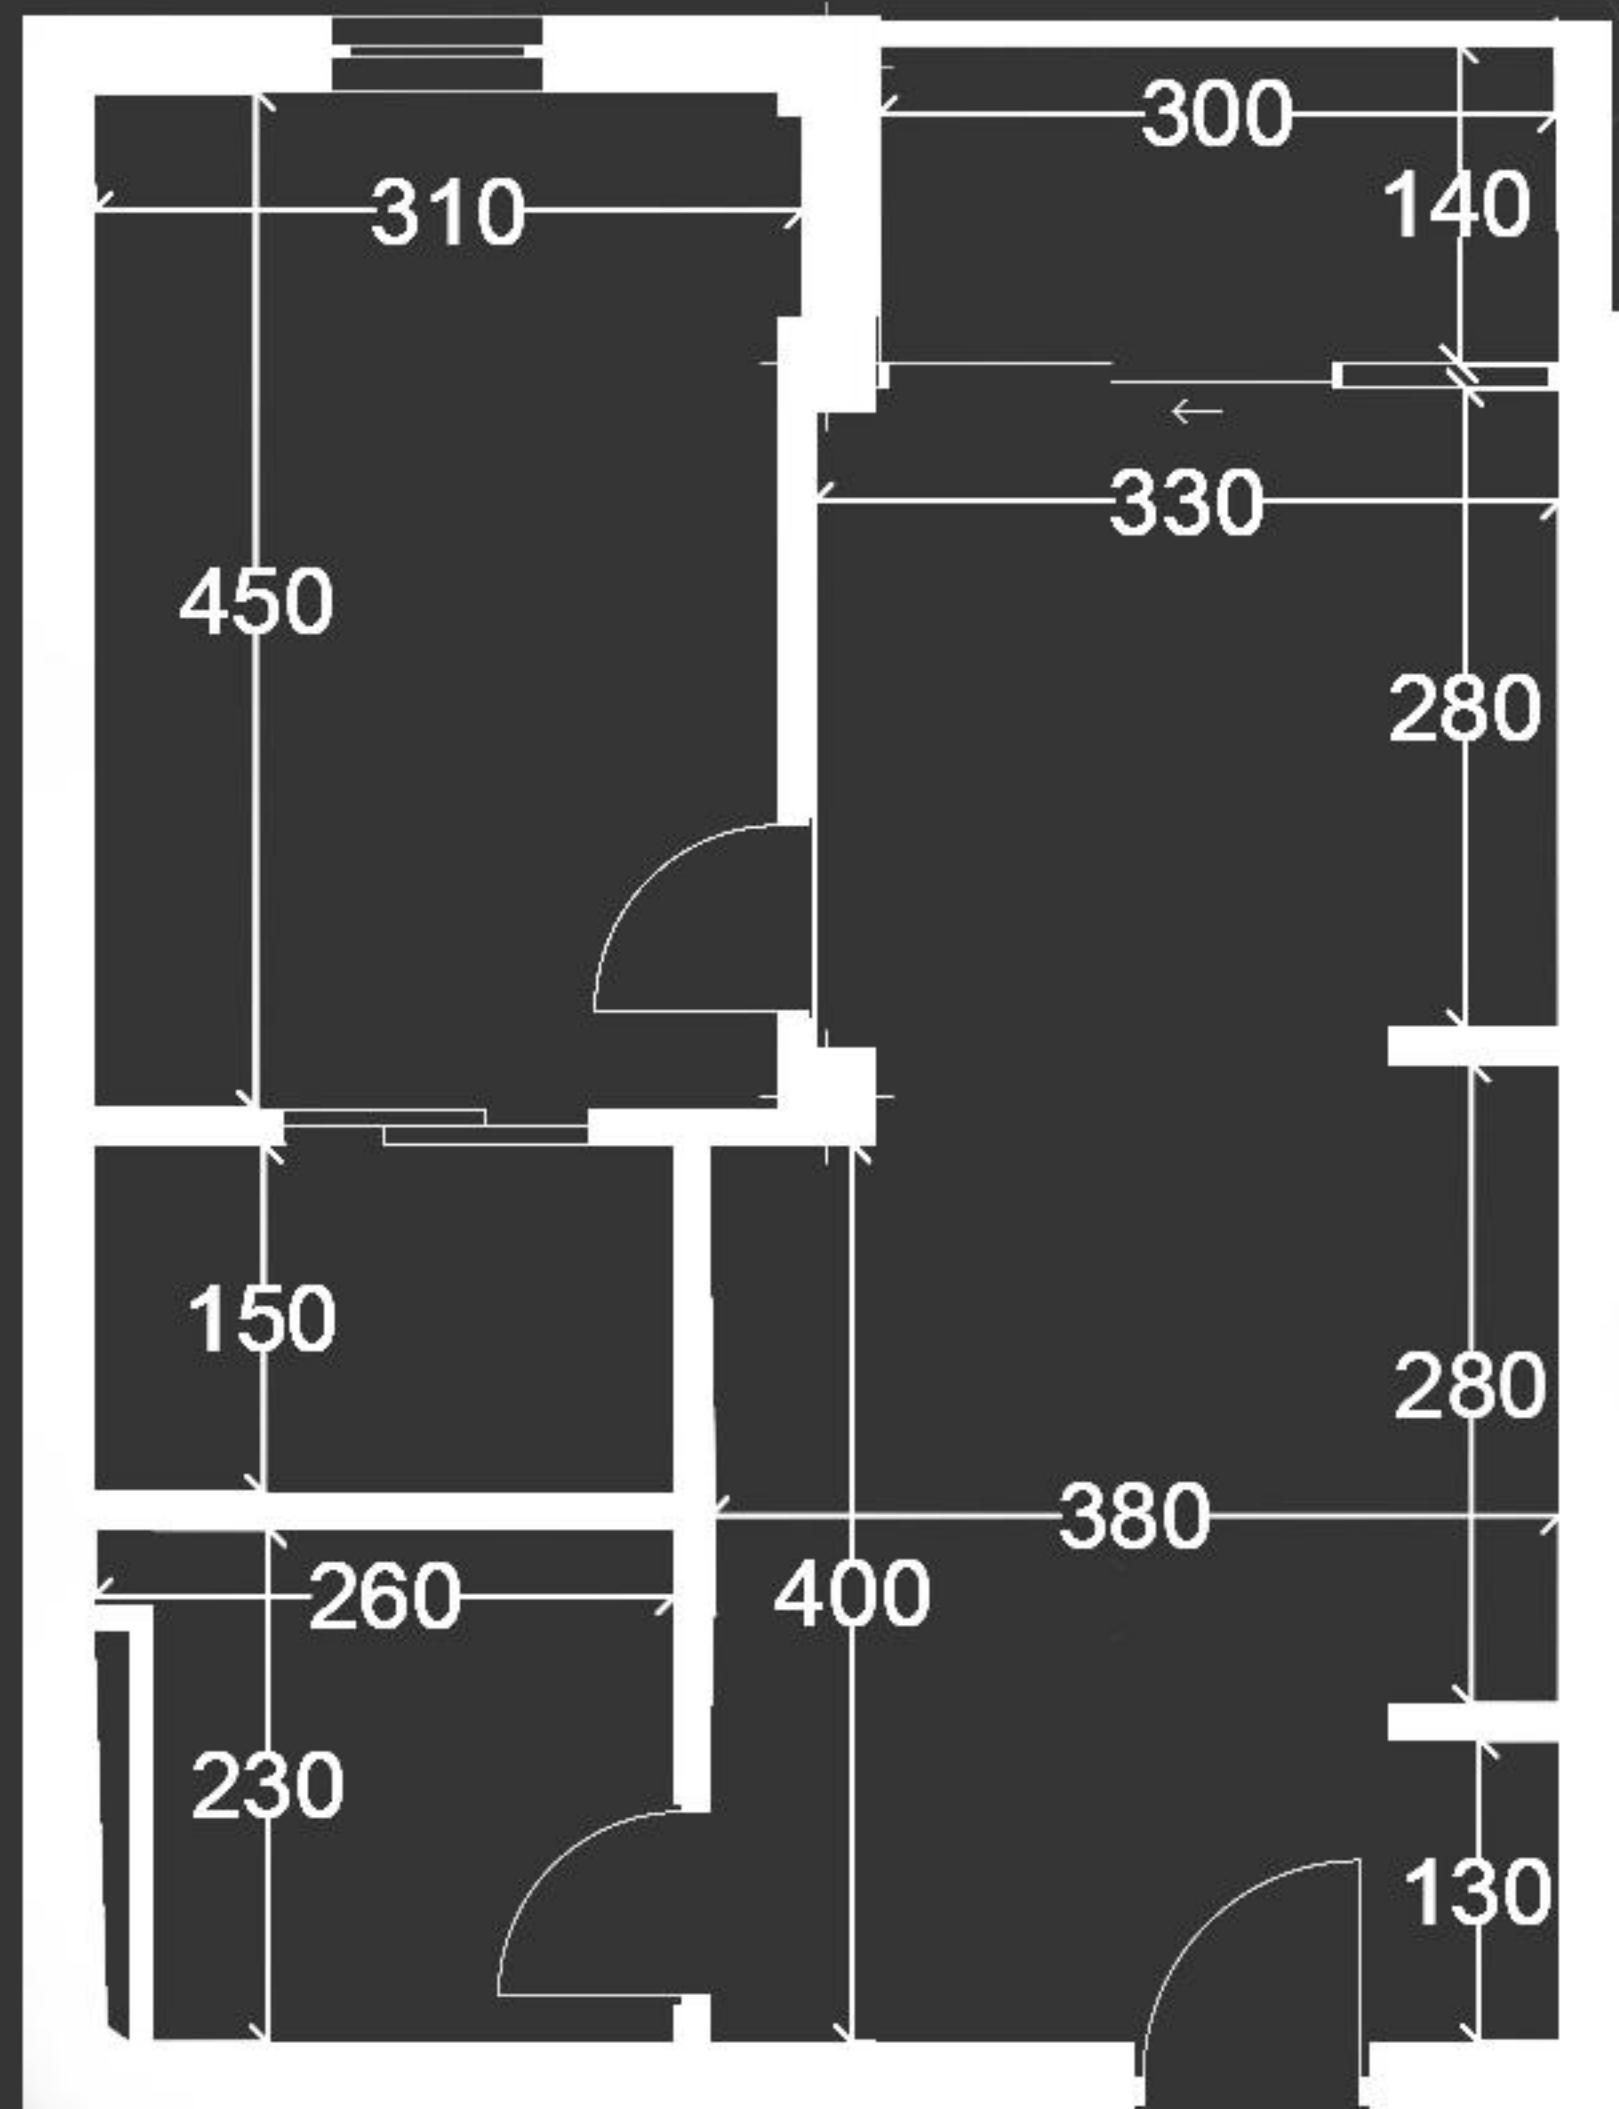

Roof საინჟინო
Roof 50.6

Roofdevelopment.ge

Roof 50.6

უპჯის მოწყობის
ბეზმე

სტუდიო 25.7
საძინებელი 12.5
სააბაზანო 5.3
საგარდერობე 3.6

აივანი 3.5

Roof 50.6

შიდა ბუბანი

Roof
Development