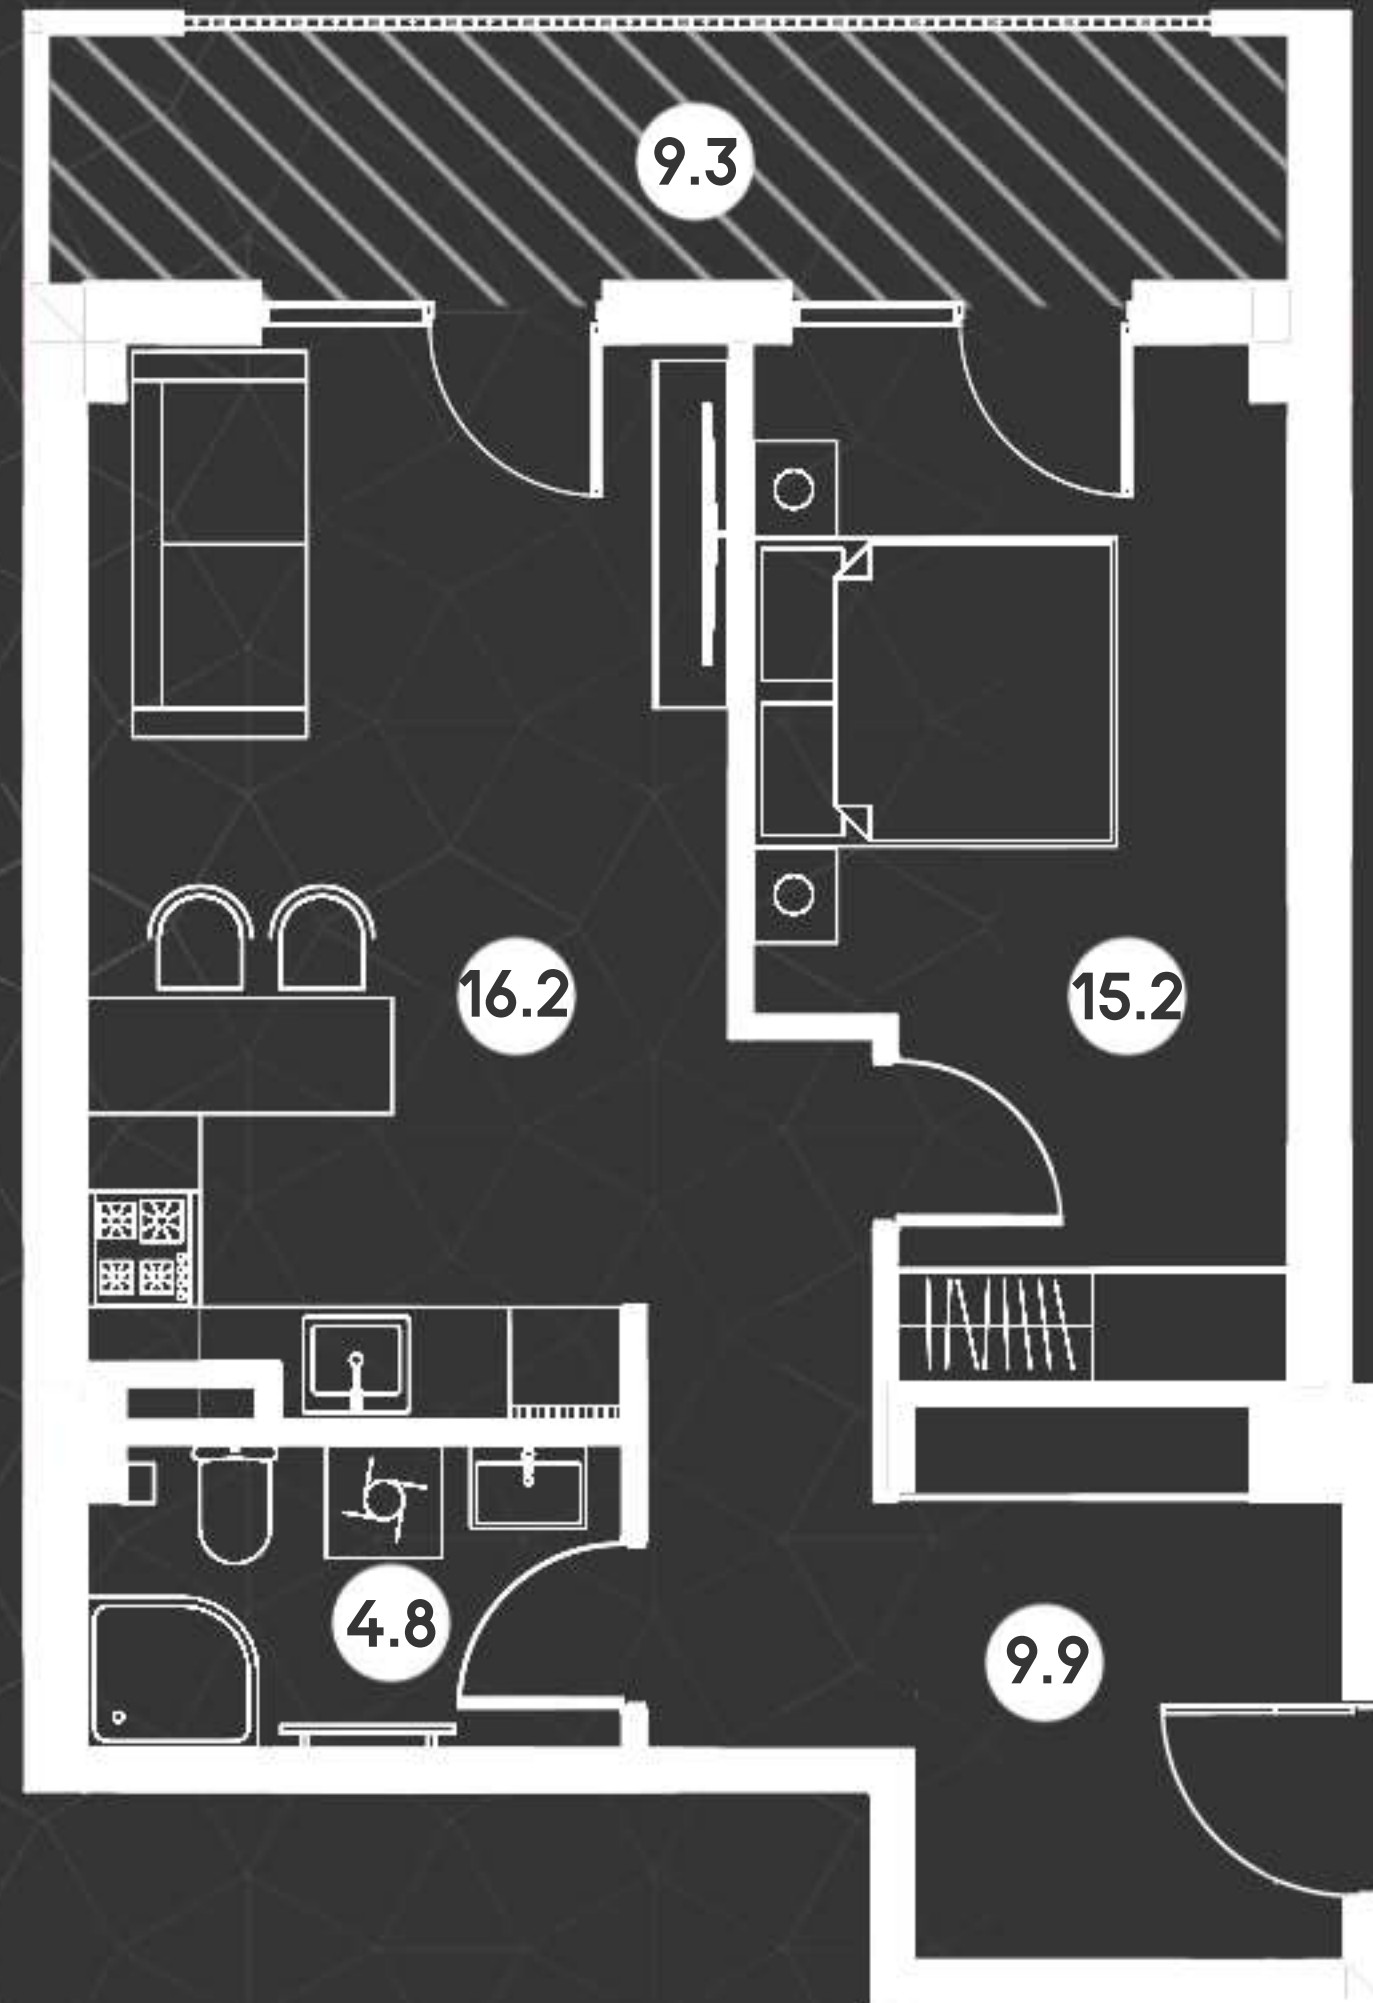

Roof გაგაჩინის  
**Roof 55.4**

სანსომუხიანი ფართი 46.1

საზაფხულო ფართი 9.3

[Roofdevelopment.ge](http://Roofdevelopment.ge)

# Roof 55.4

წახალისების  
ბუნებრივი

სტუდია 16.2  
სადინებელი 15.2  
სააბაზანო 4.8  
ჰოლი 9.9

აივანი 9.3

# Roof 55.4

თიან ბუბანიხიანი