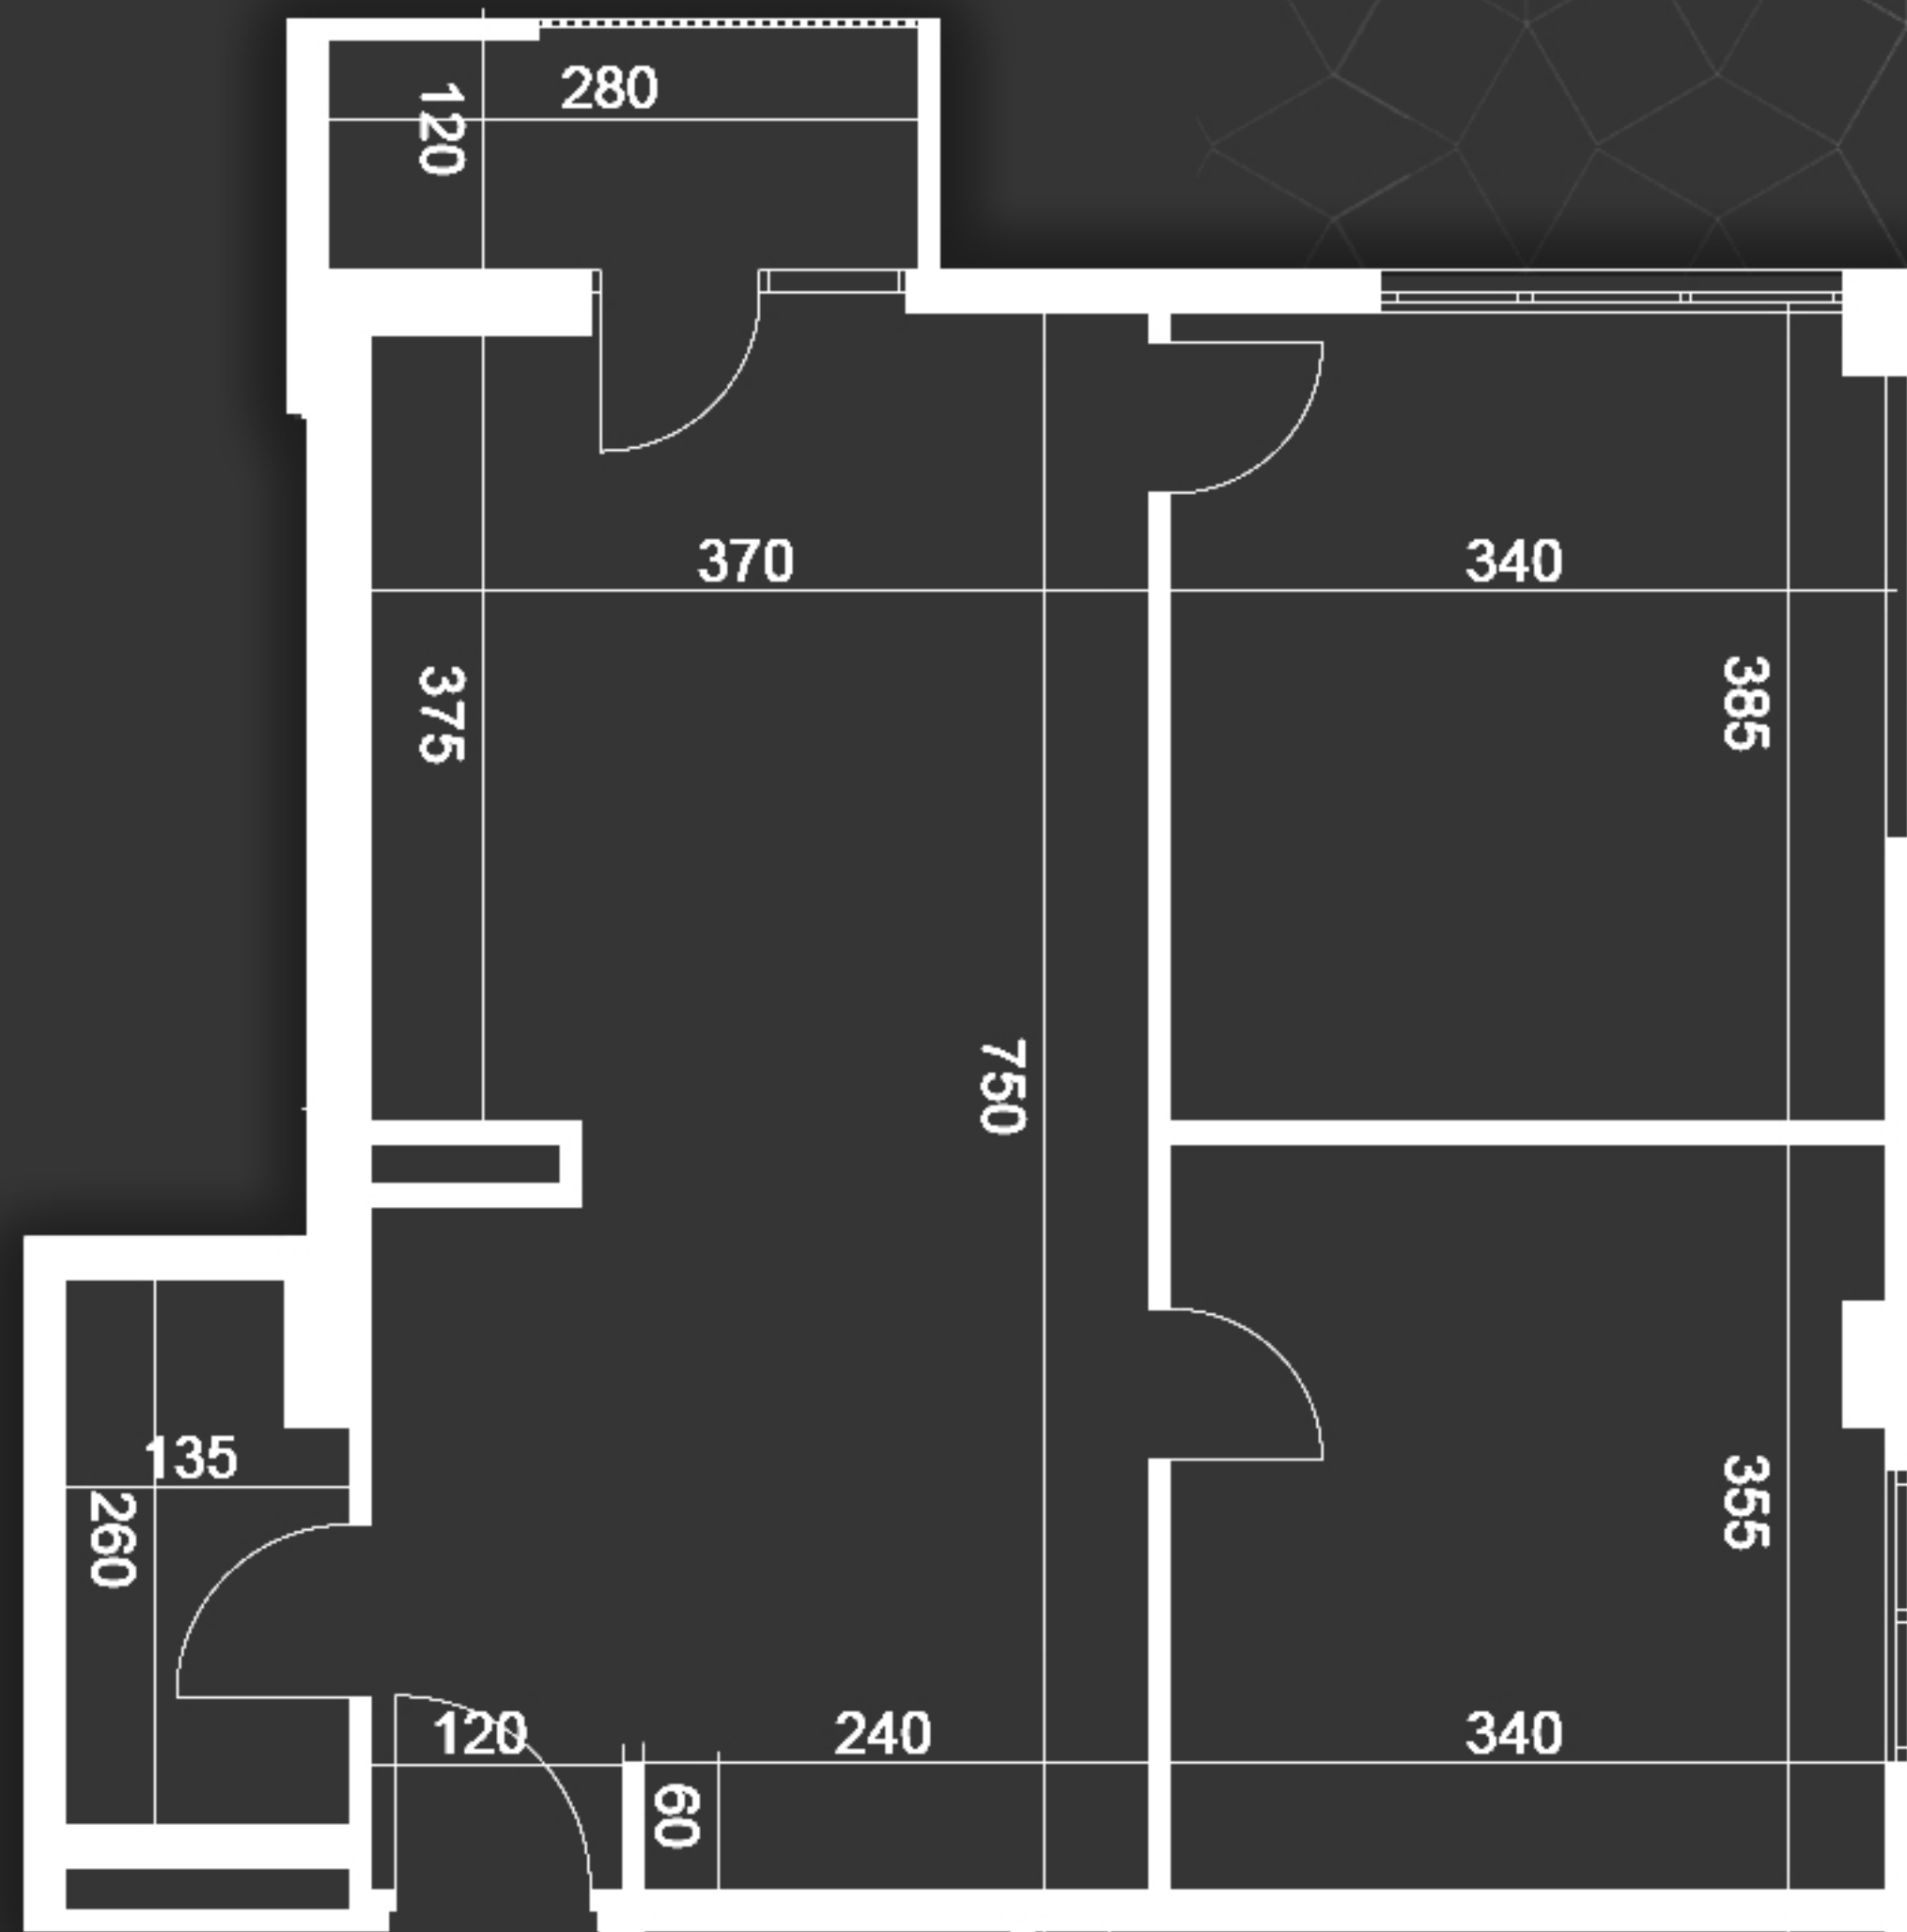

Roof ვარჯეთილის
Roof 62.6

Roofdevelopment.ge

Roof **62.6**

უკუჯინს მოწყობის
ბეზმე

სტუდიო 30.8
საძინებელი I 11.9
აძინებელი II 13.0
სააბაზანო 3.5

აივანი 3.4

Roof 62.6

თბილისი რაიონი

Roof
Development