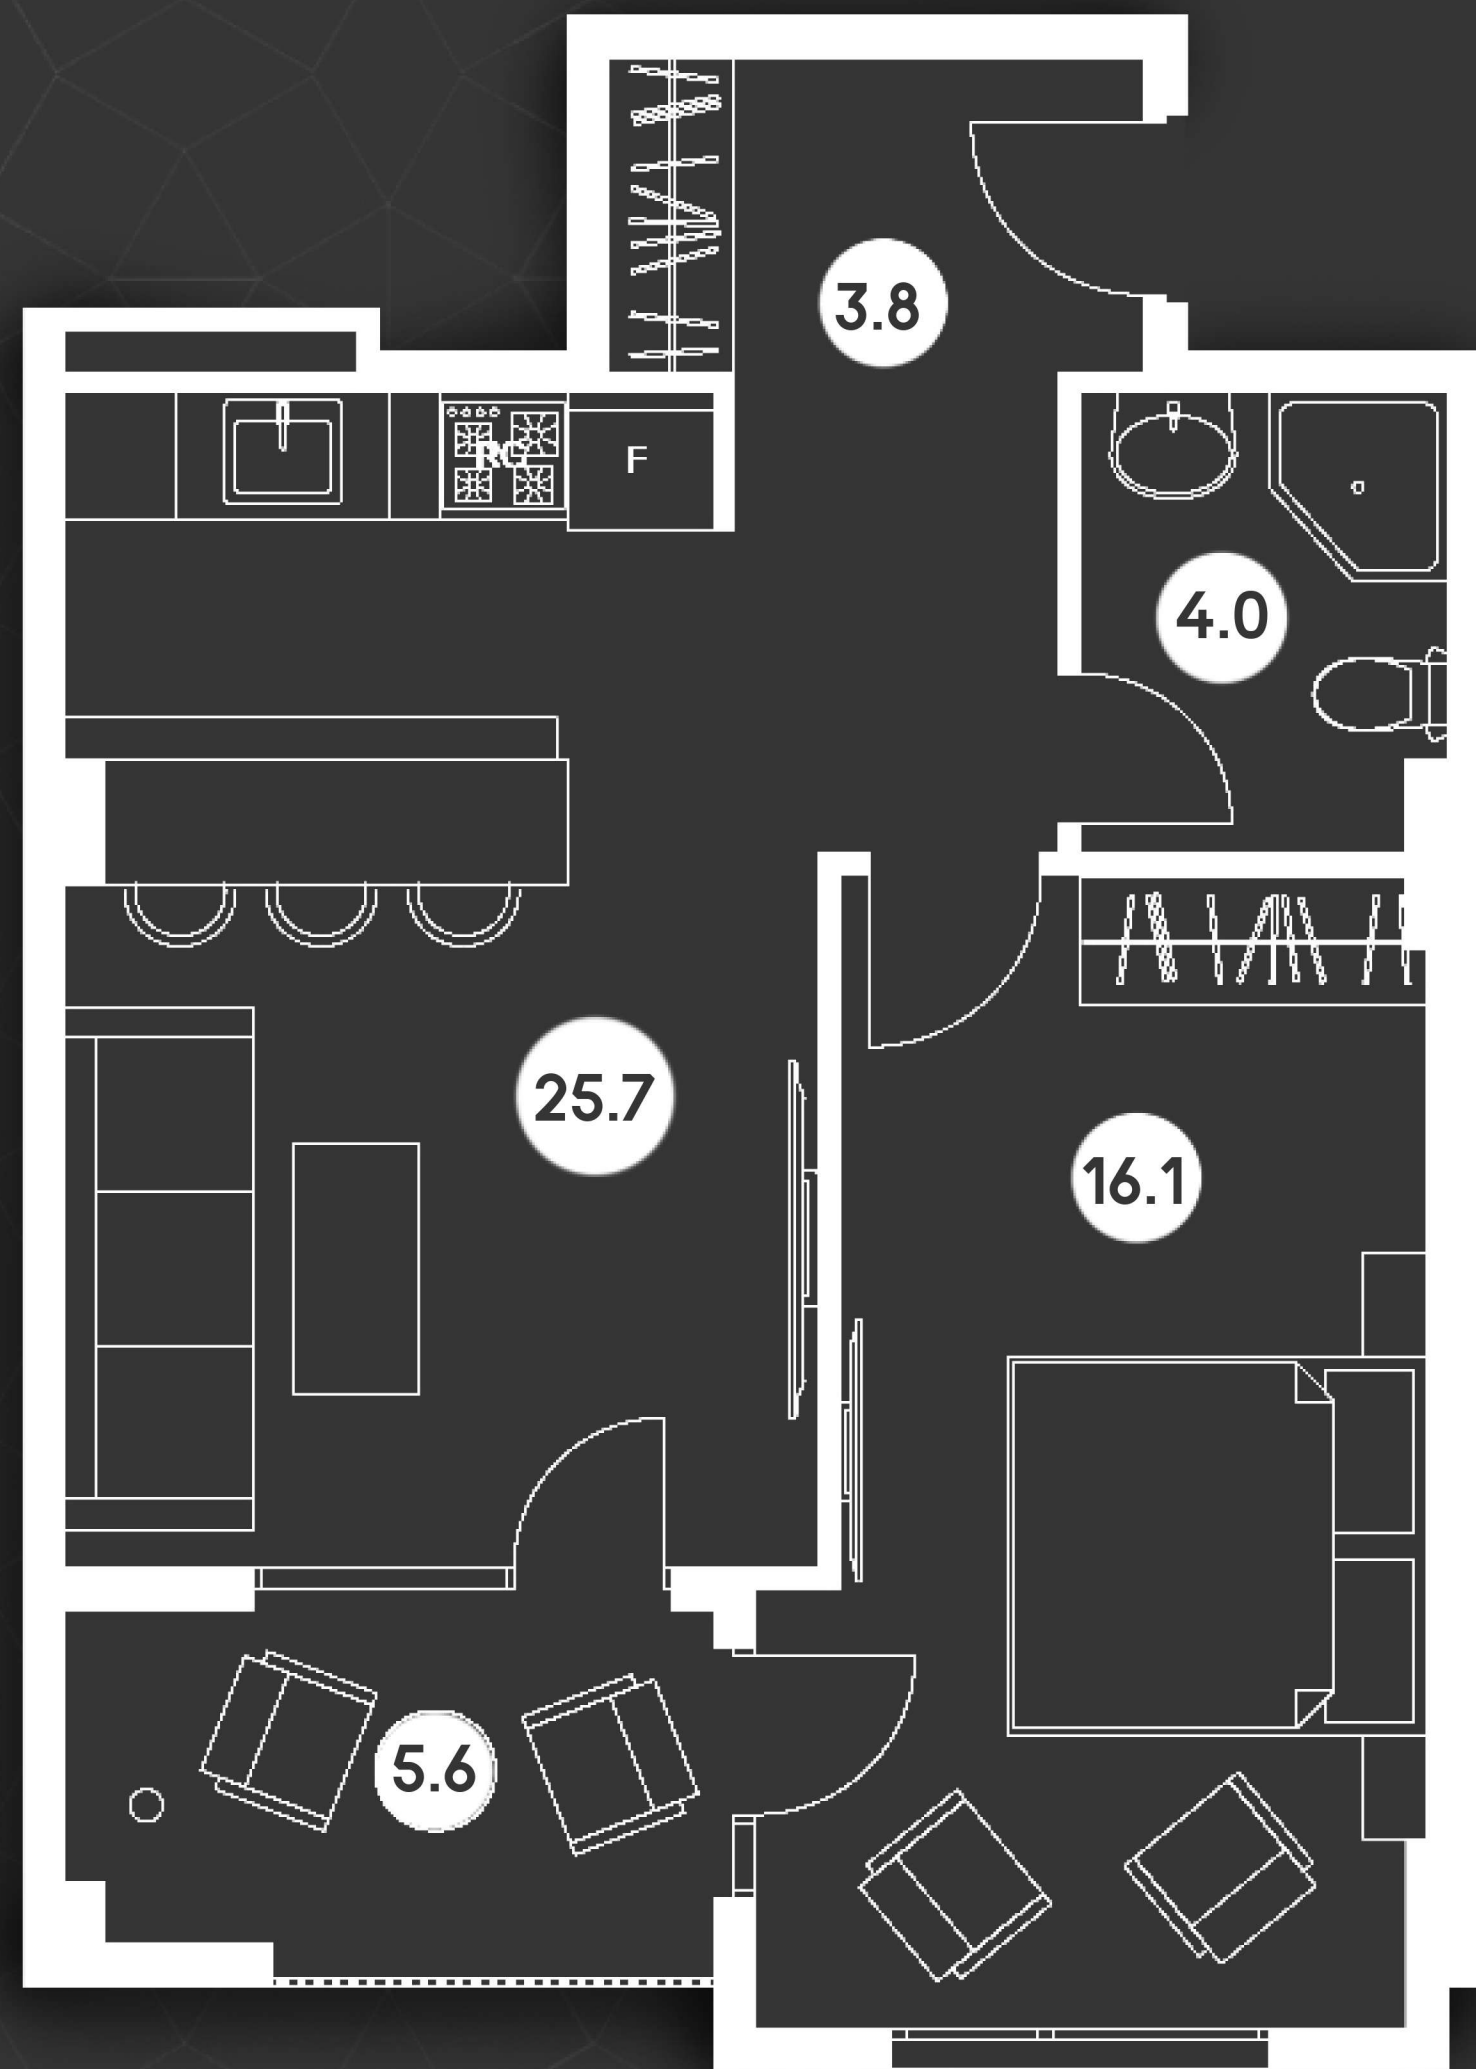

Roof ვარჯეთილის
Roof 55.2

Roof **55.2**

ნაკლის მოწყობის
ბეჭედი

სტუდია 25.7
საძინებელი 16.1
სააბაზანო 4.0
ჰოლი 3.8

აივანი 5.6

Roof 55.2

თბილისი რაიონი

Roof
Development