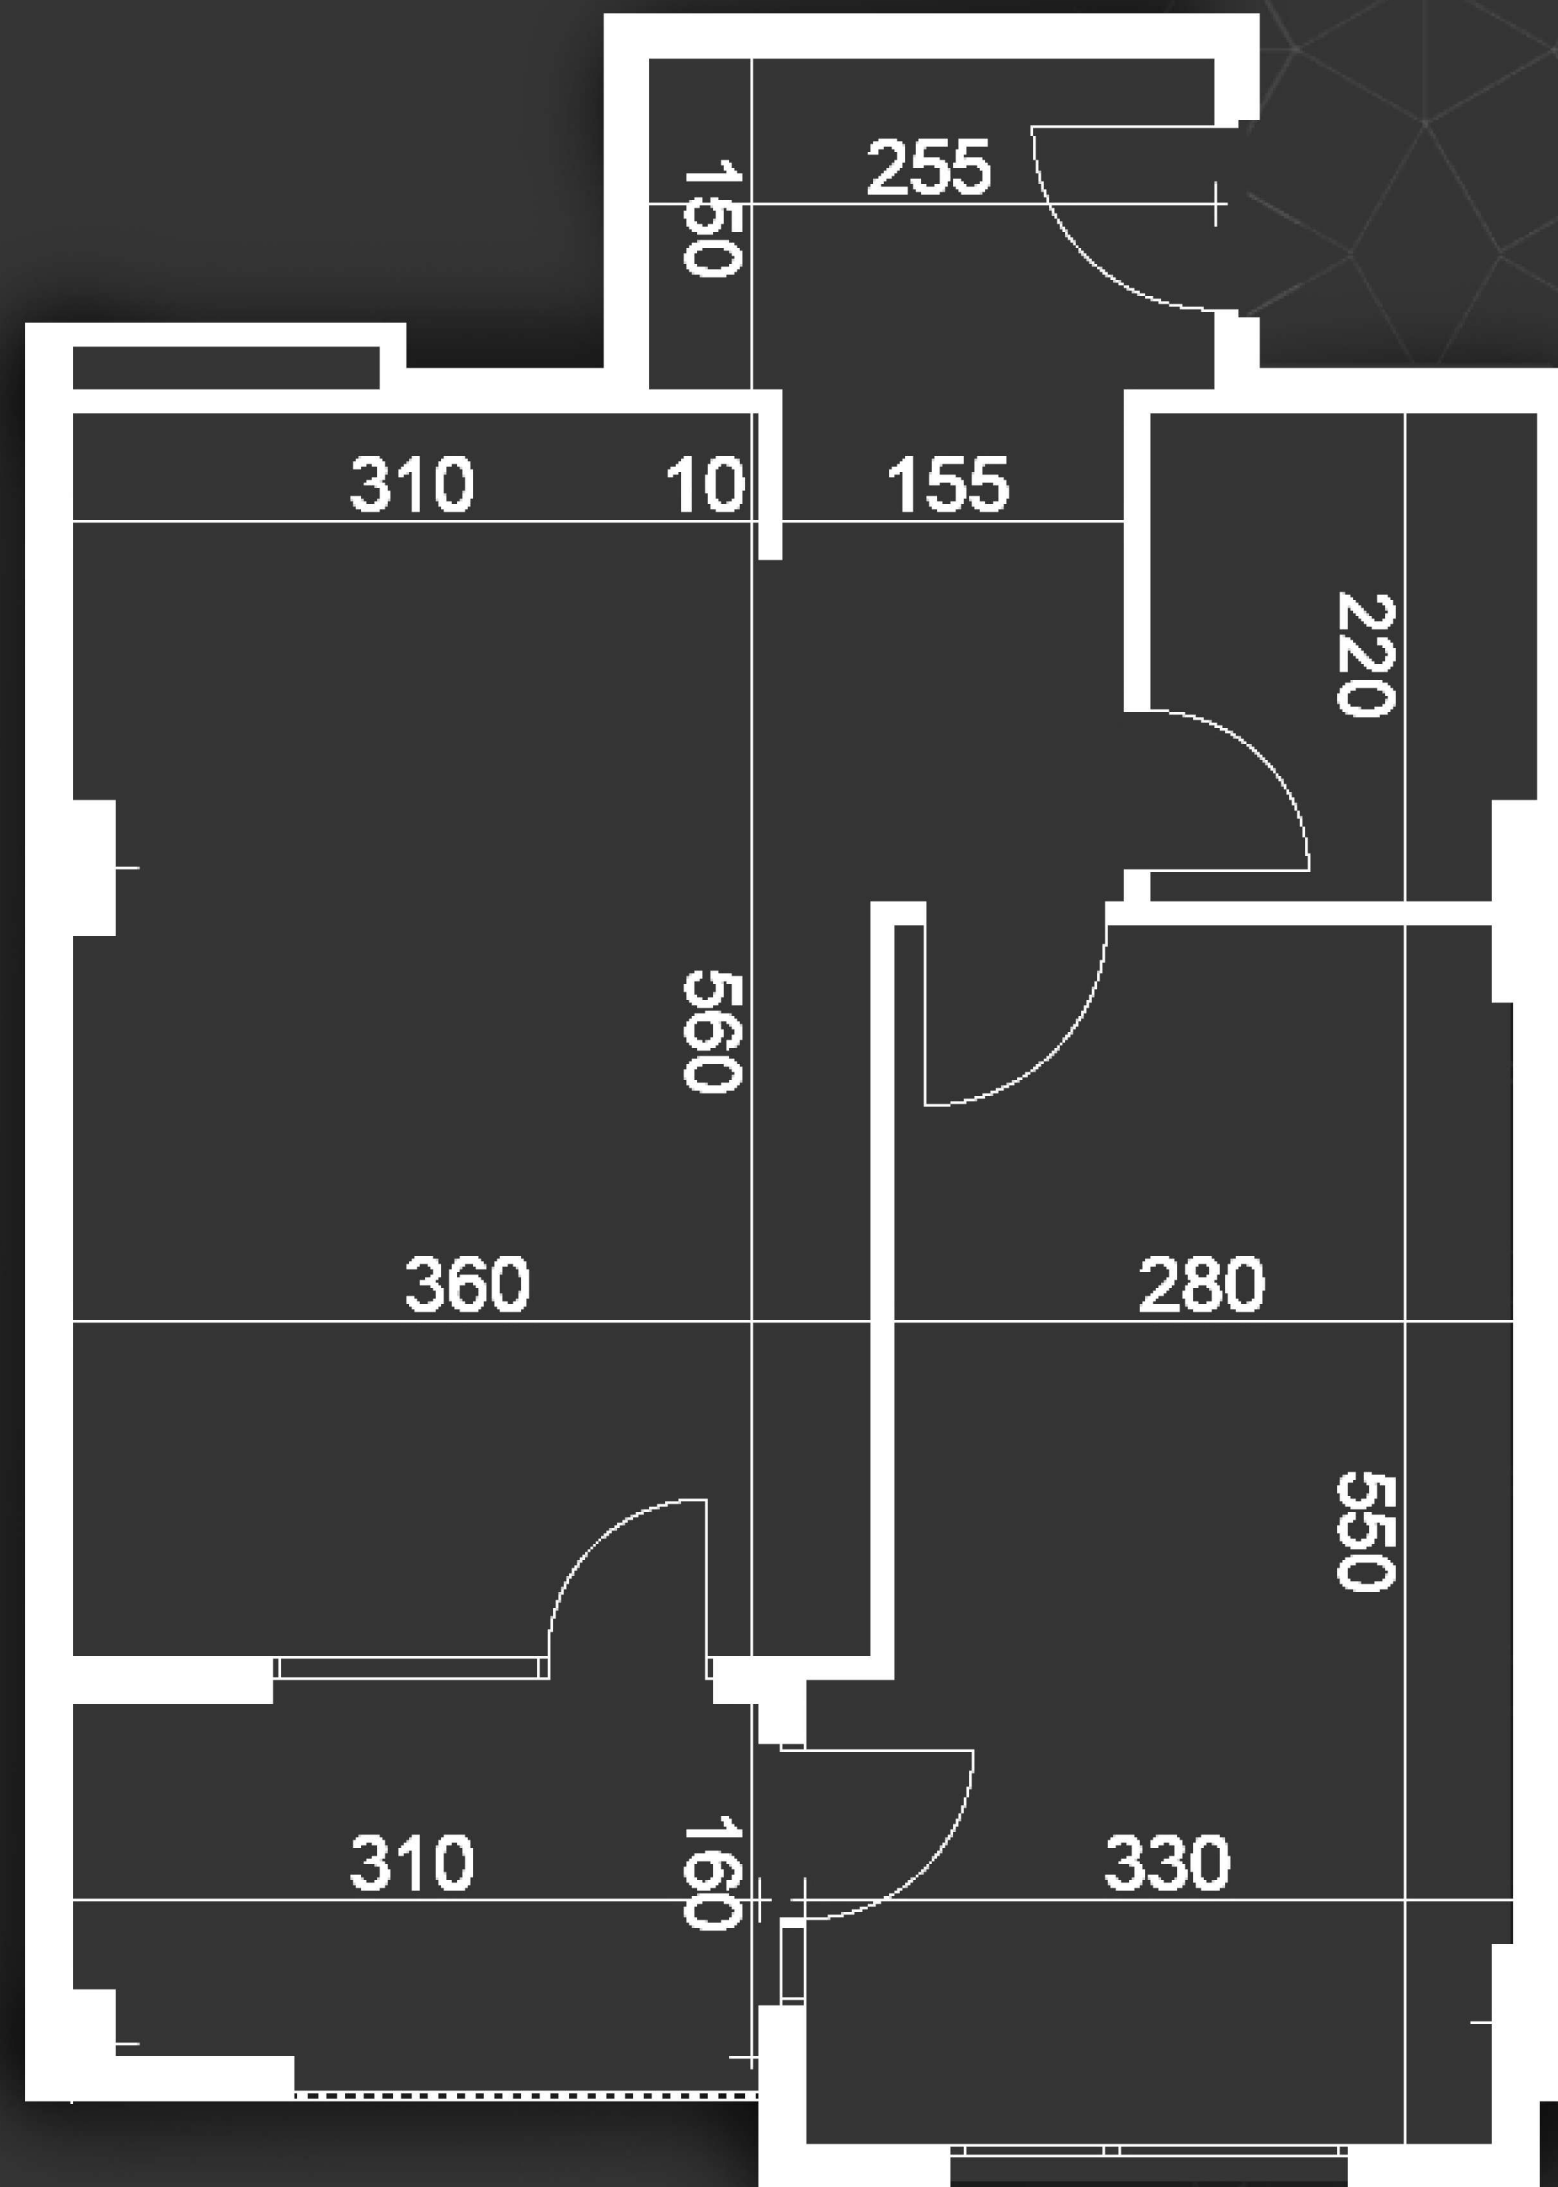

Roof ვარჯეთილის
Roof 55.2

Roof **55.2**

ნაკლის მოწყობის
ბეჭედი

სტუდია 25.7
საძინებელი 16.1
სააბაზანო 4.0
ჰოლი 3.8

აივანი 5.6

Roof 55.2

თბილისი რაიონი

Roof
Development