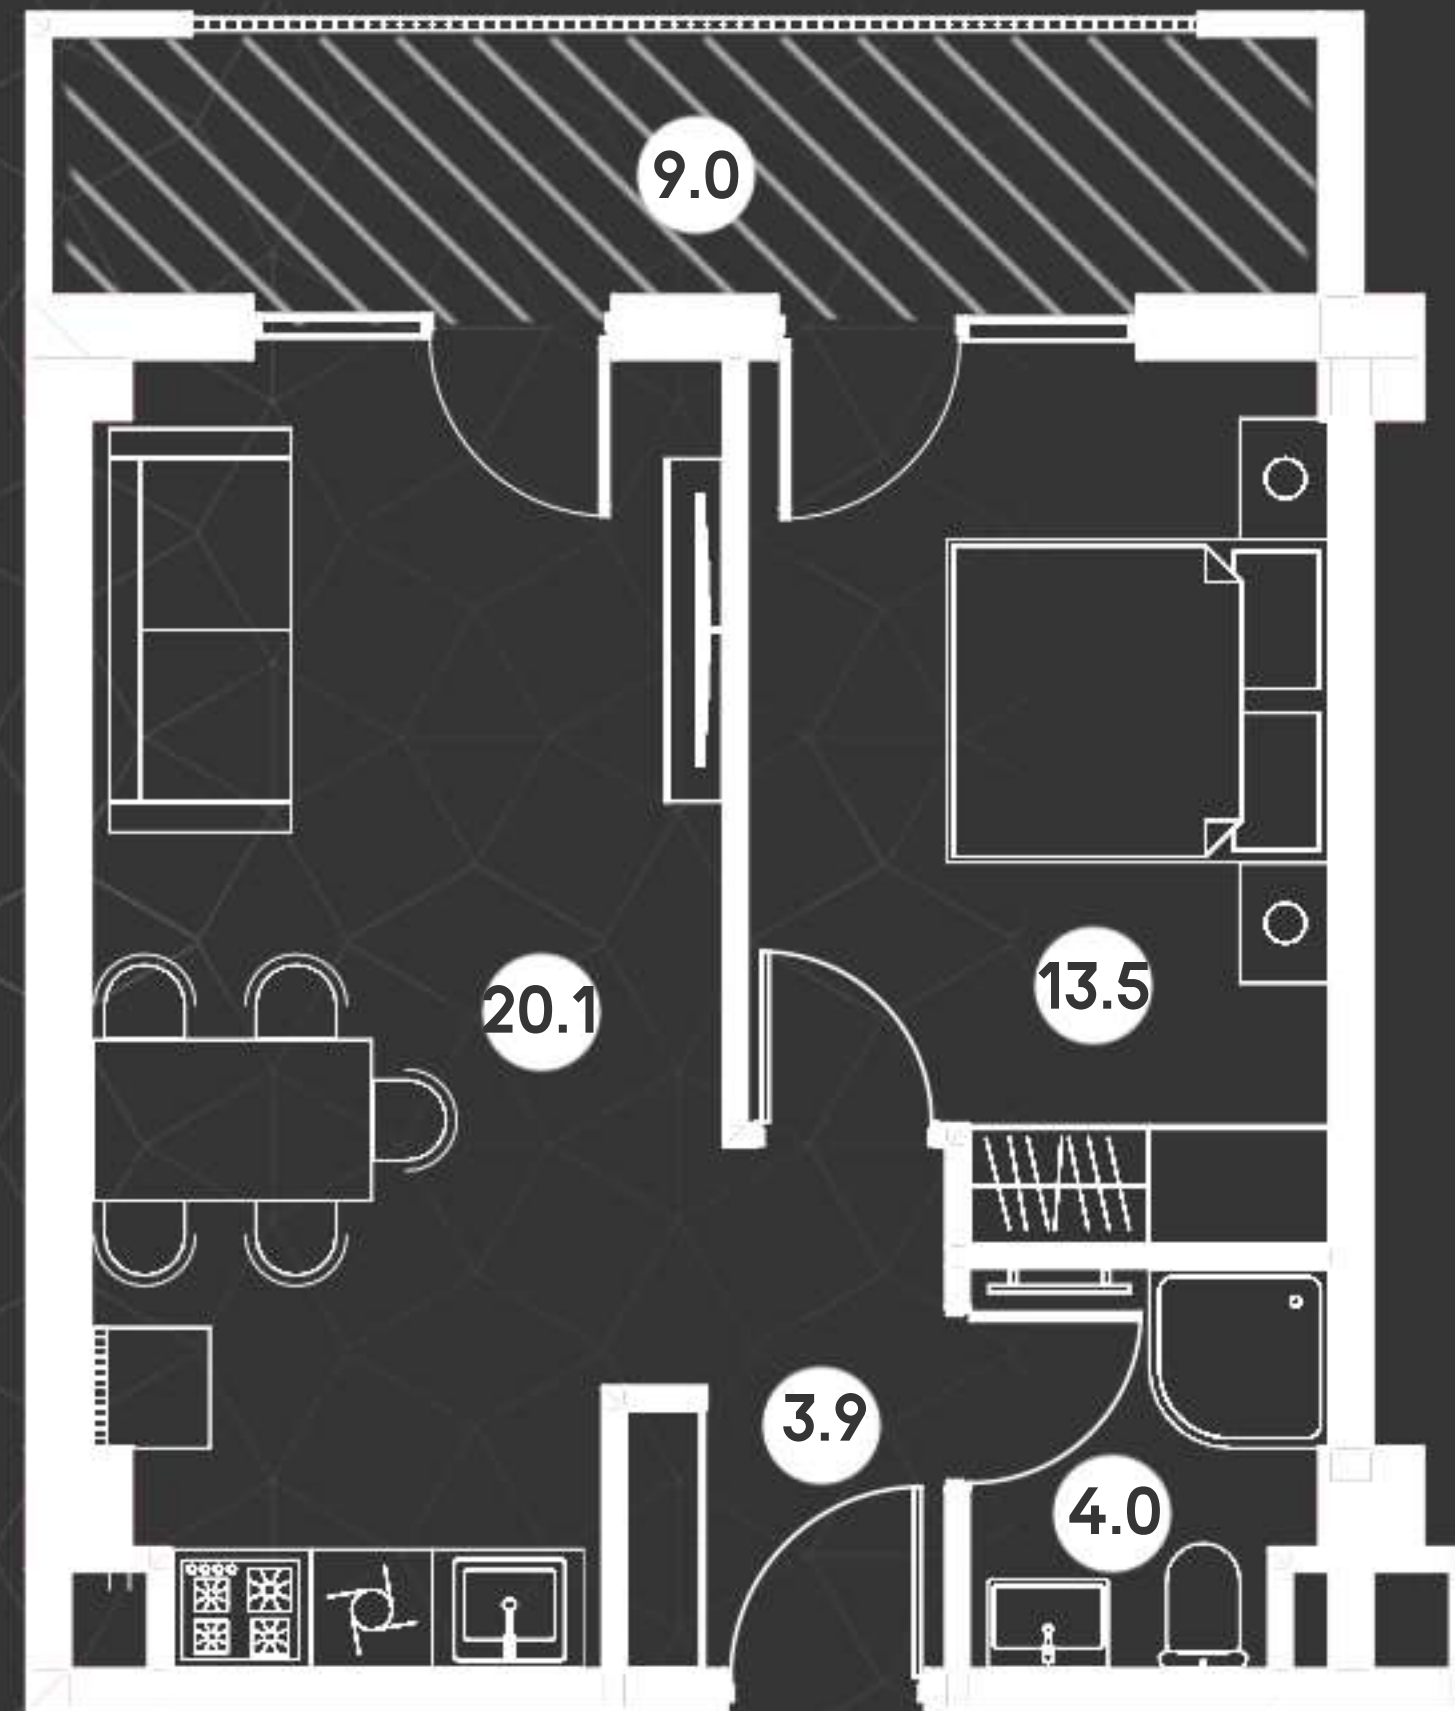

Roof გაგარინის  
**Roof 50.5**

სანსომხიჯები ფართი 41.5  
საზაფხულო ფართი 9.0

[Roofdevelopment.ge](http://Roofdevelopment.ge)

# Roof 50.5

უპირატესი მოწყობის  
ბეჭედი

სტუდია 20.1  
სადინებელი 13.5  
სააბაზანო 4.0  
ჰოტი 3.9

სივანი 9.0

# Roof 50.5

თიან ბეჭედი