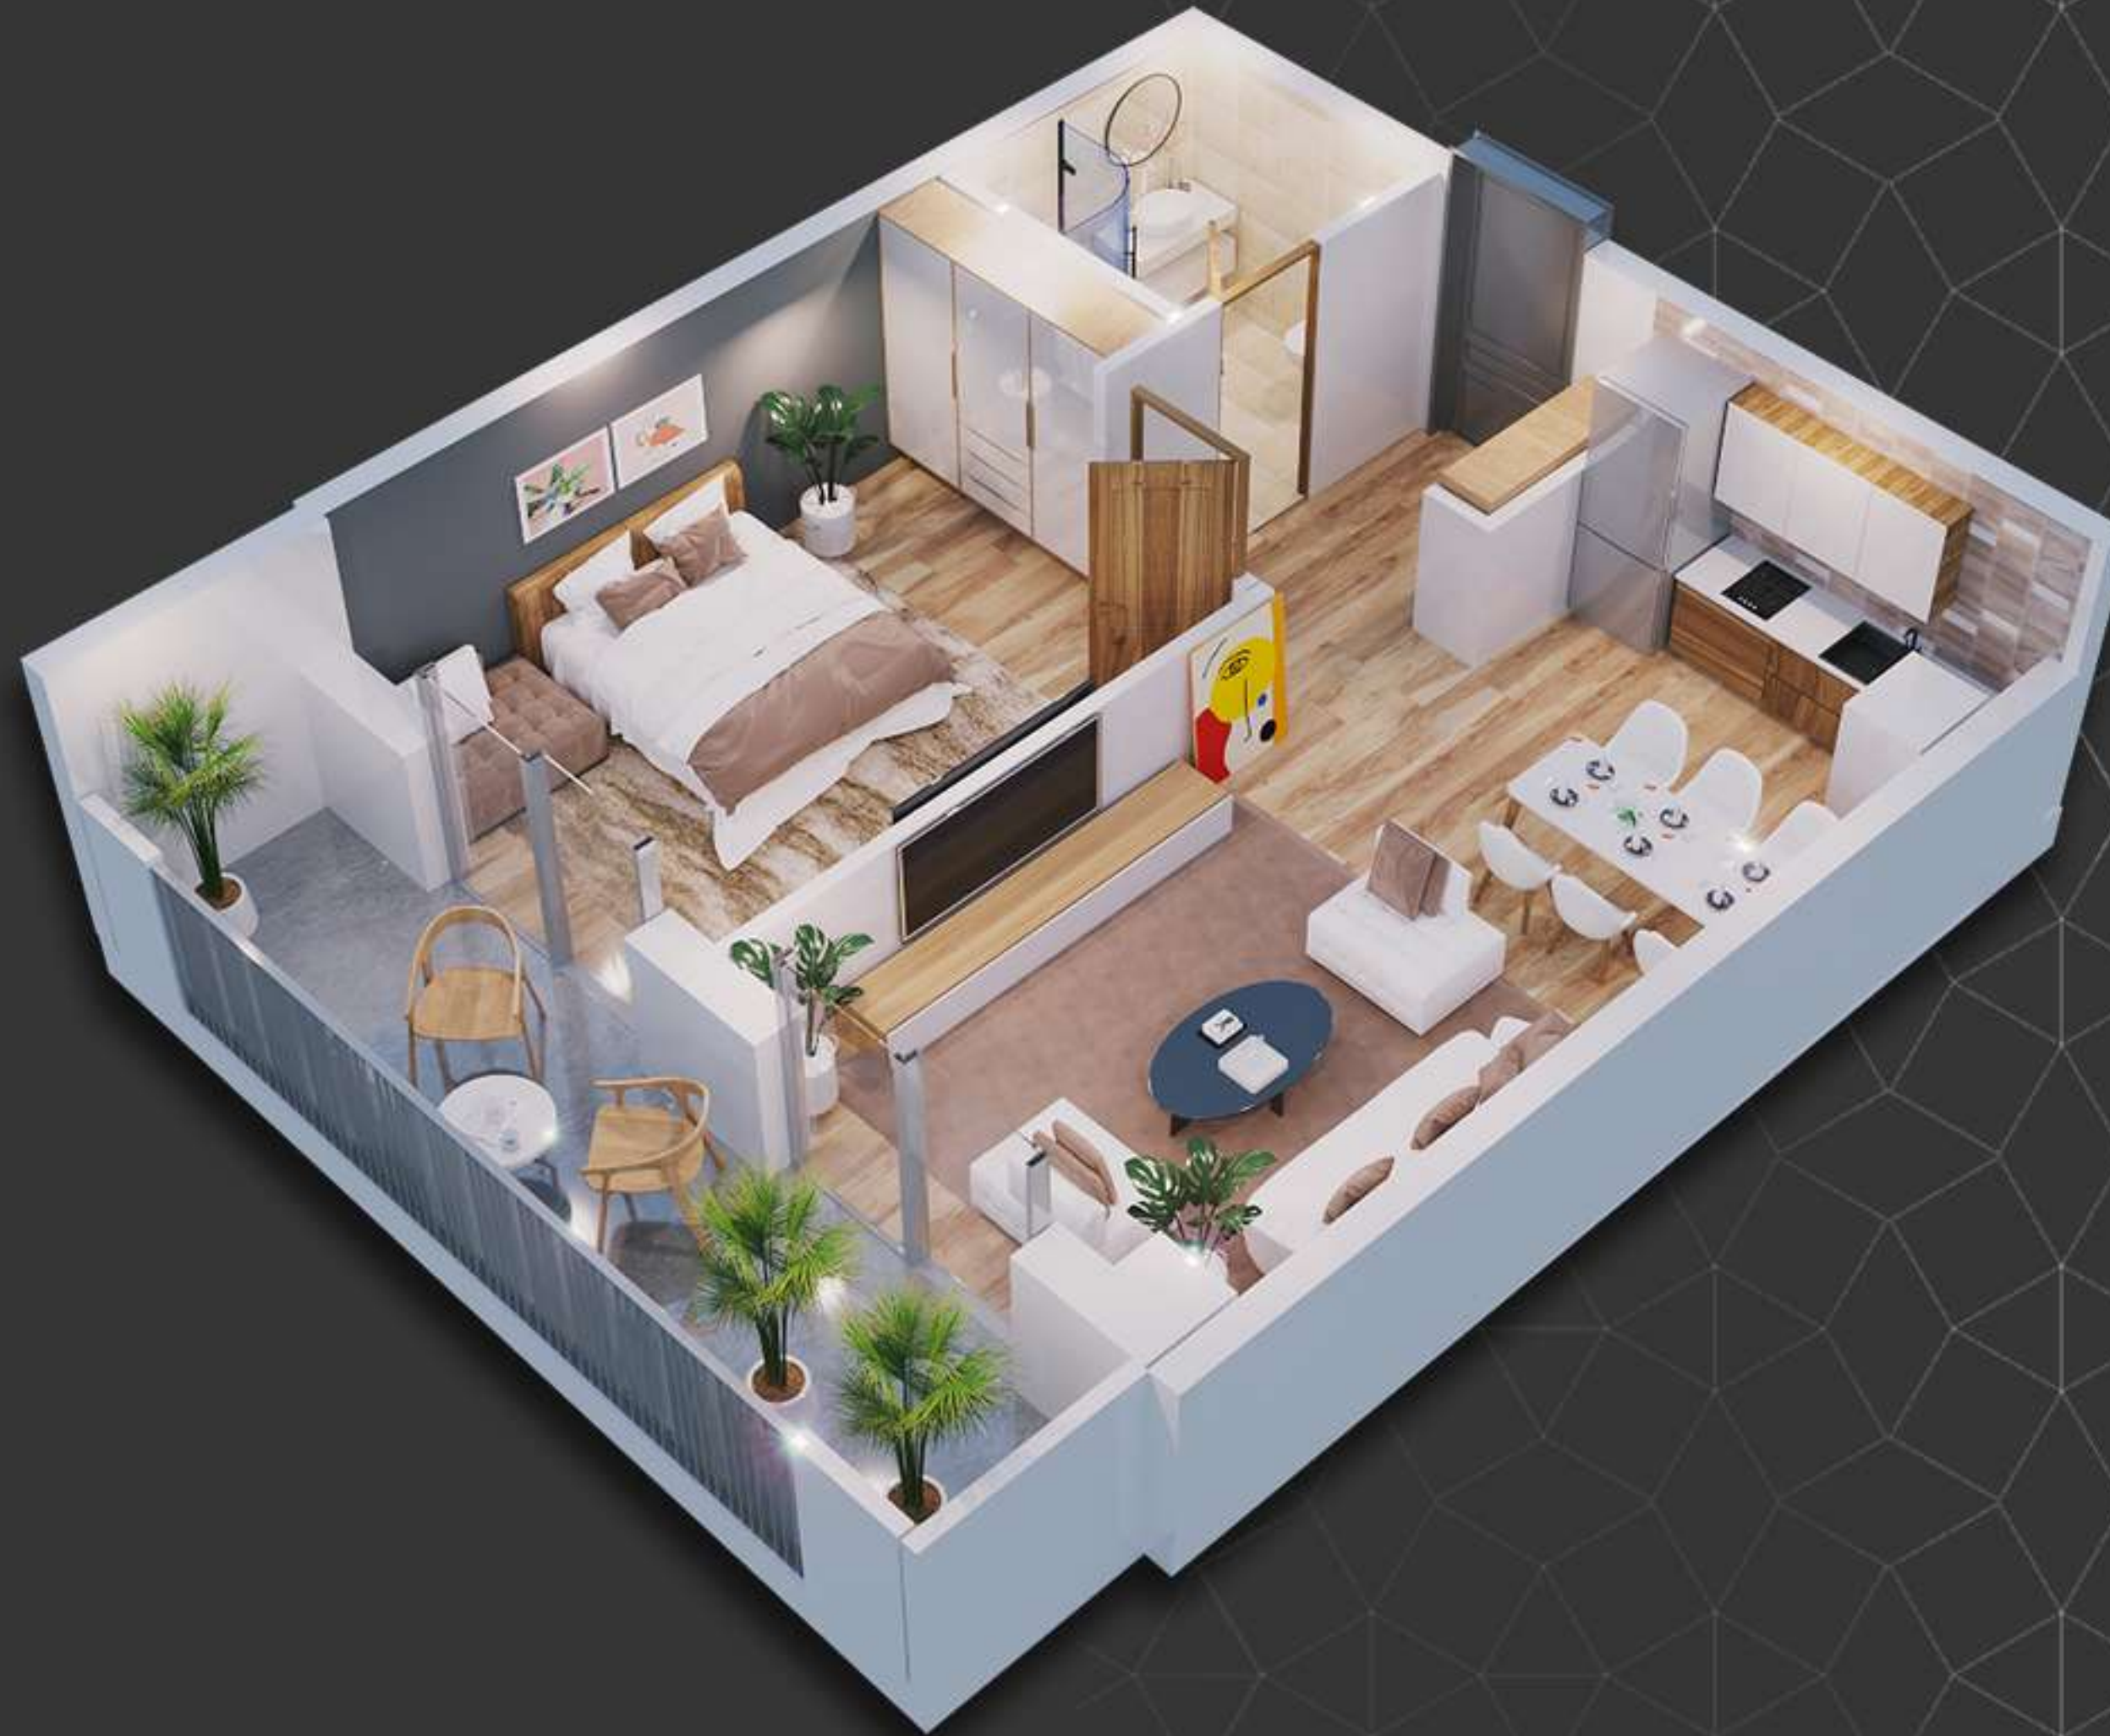

Roof გაგარინის
Roof 50.5

სანსომხიჯები ფართი 41.5
საზაფხულო ფართი 9.0

Roofdevelopment.ge

Roof 50.5

უპჯის მოწყობის
ბეზმე

სტუდიო 20.1
საძინებელი 13.5
სააბაზანო 4.0
ჰოლი 3.9

აივანი 9.0

Roof 50.5