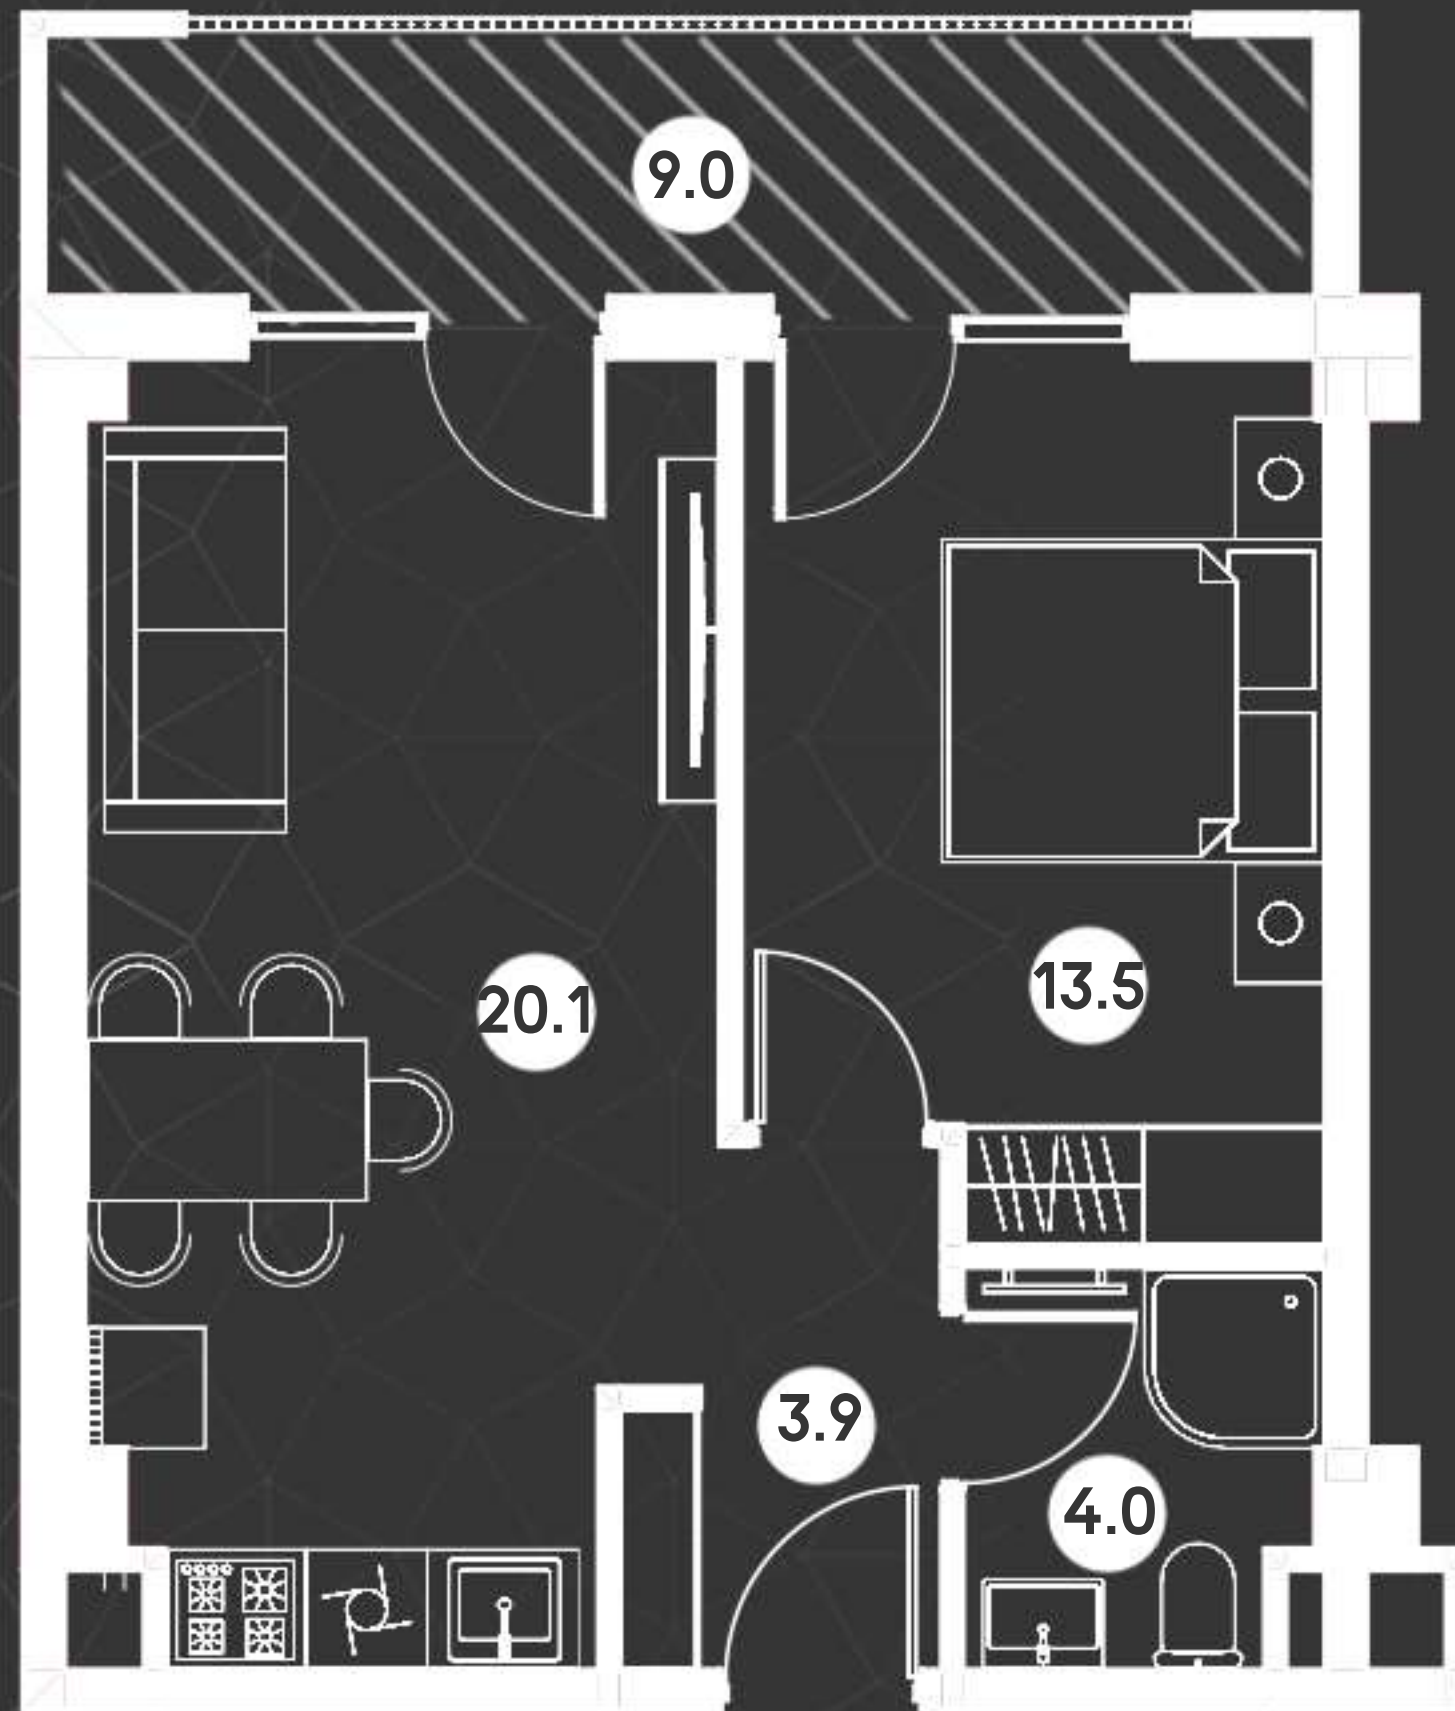

Roof გაგარინის
Roof 50.5

სანსომხიჯები ფართი 41.5
საზაფხულო ფართი 9.0

Roofdevelopment.ge

Roof 50.5

უპჯის მოწყობის
ბეზმე

სტუდიო 20.1
საძინებელი 13.5
სააბაზანო 4.0
ჰოლი 3.9

აივანი 9.0

Roof 50.5