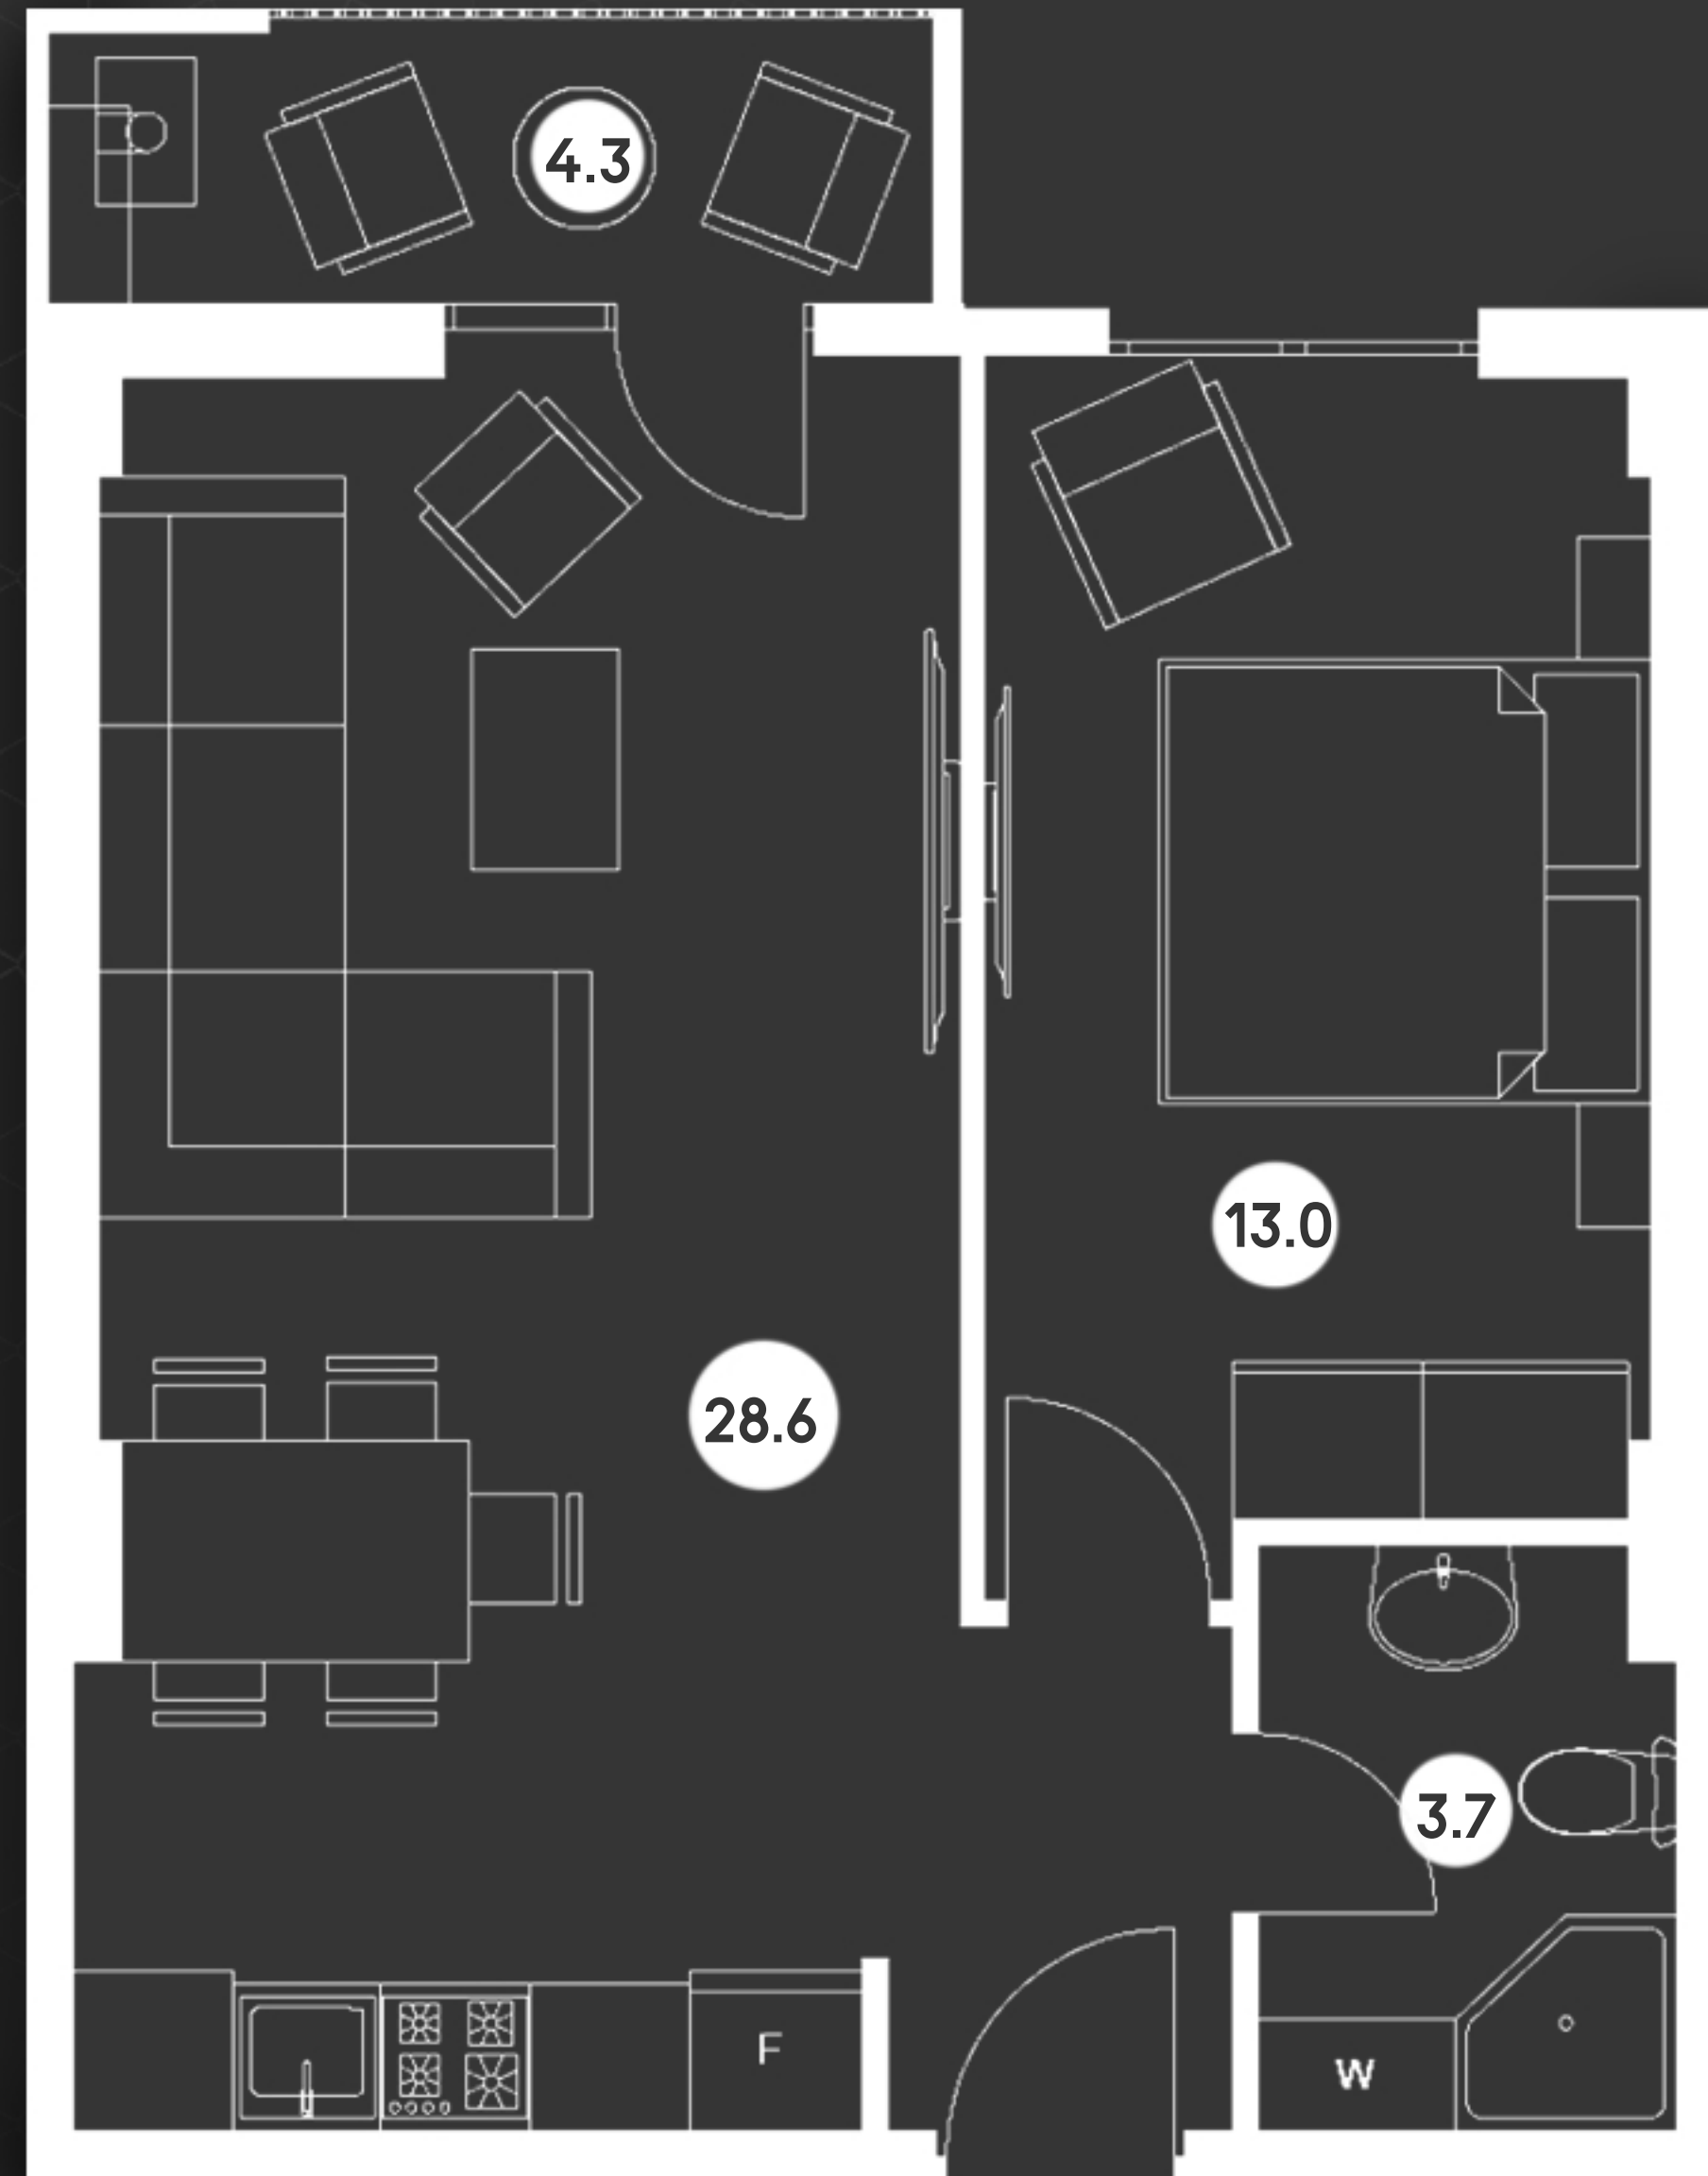

Roof ვარჯეთილის
Roof 49.6

Roofdevelopment.ge

Roof 49.6

ენჯლის მოწყობის
ბეჭედი

სტუდიო 28.6
საძინებელი 13.0
სააბაზანო 3.7

აივანი 4.3

Roof 49.6

შიდა ბუბინა