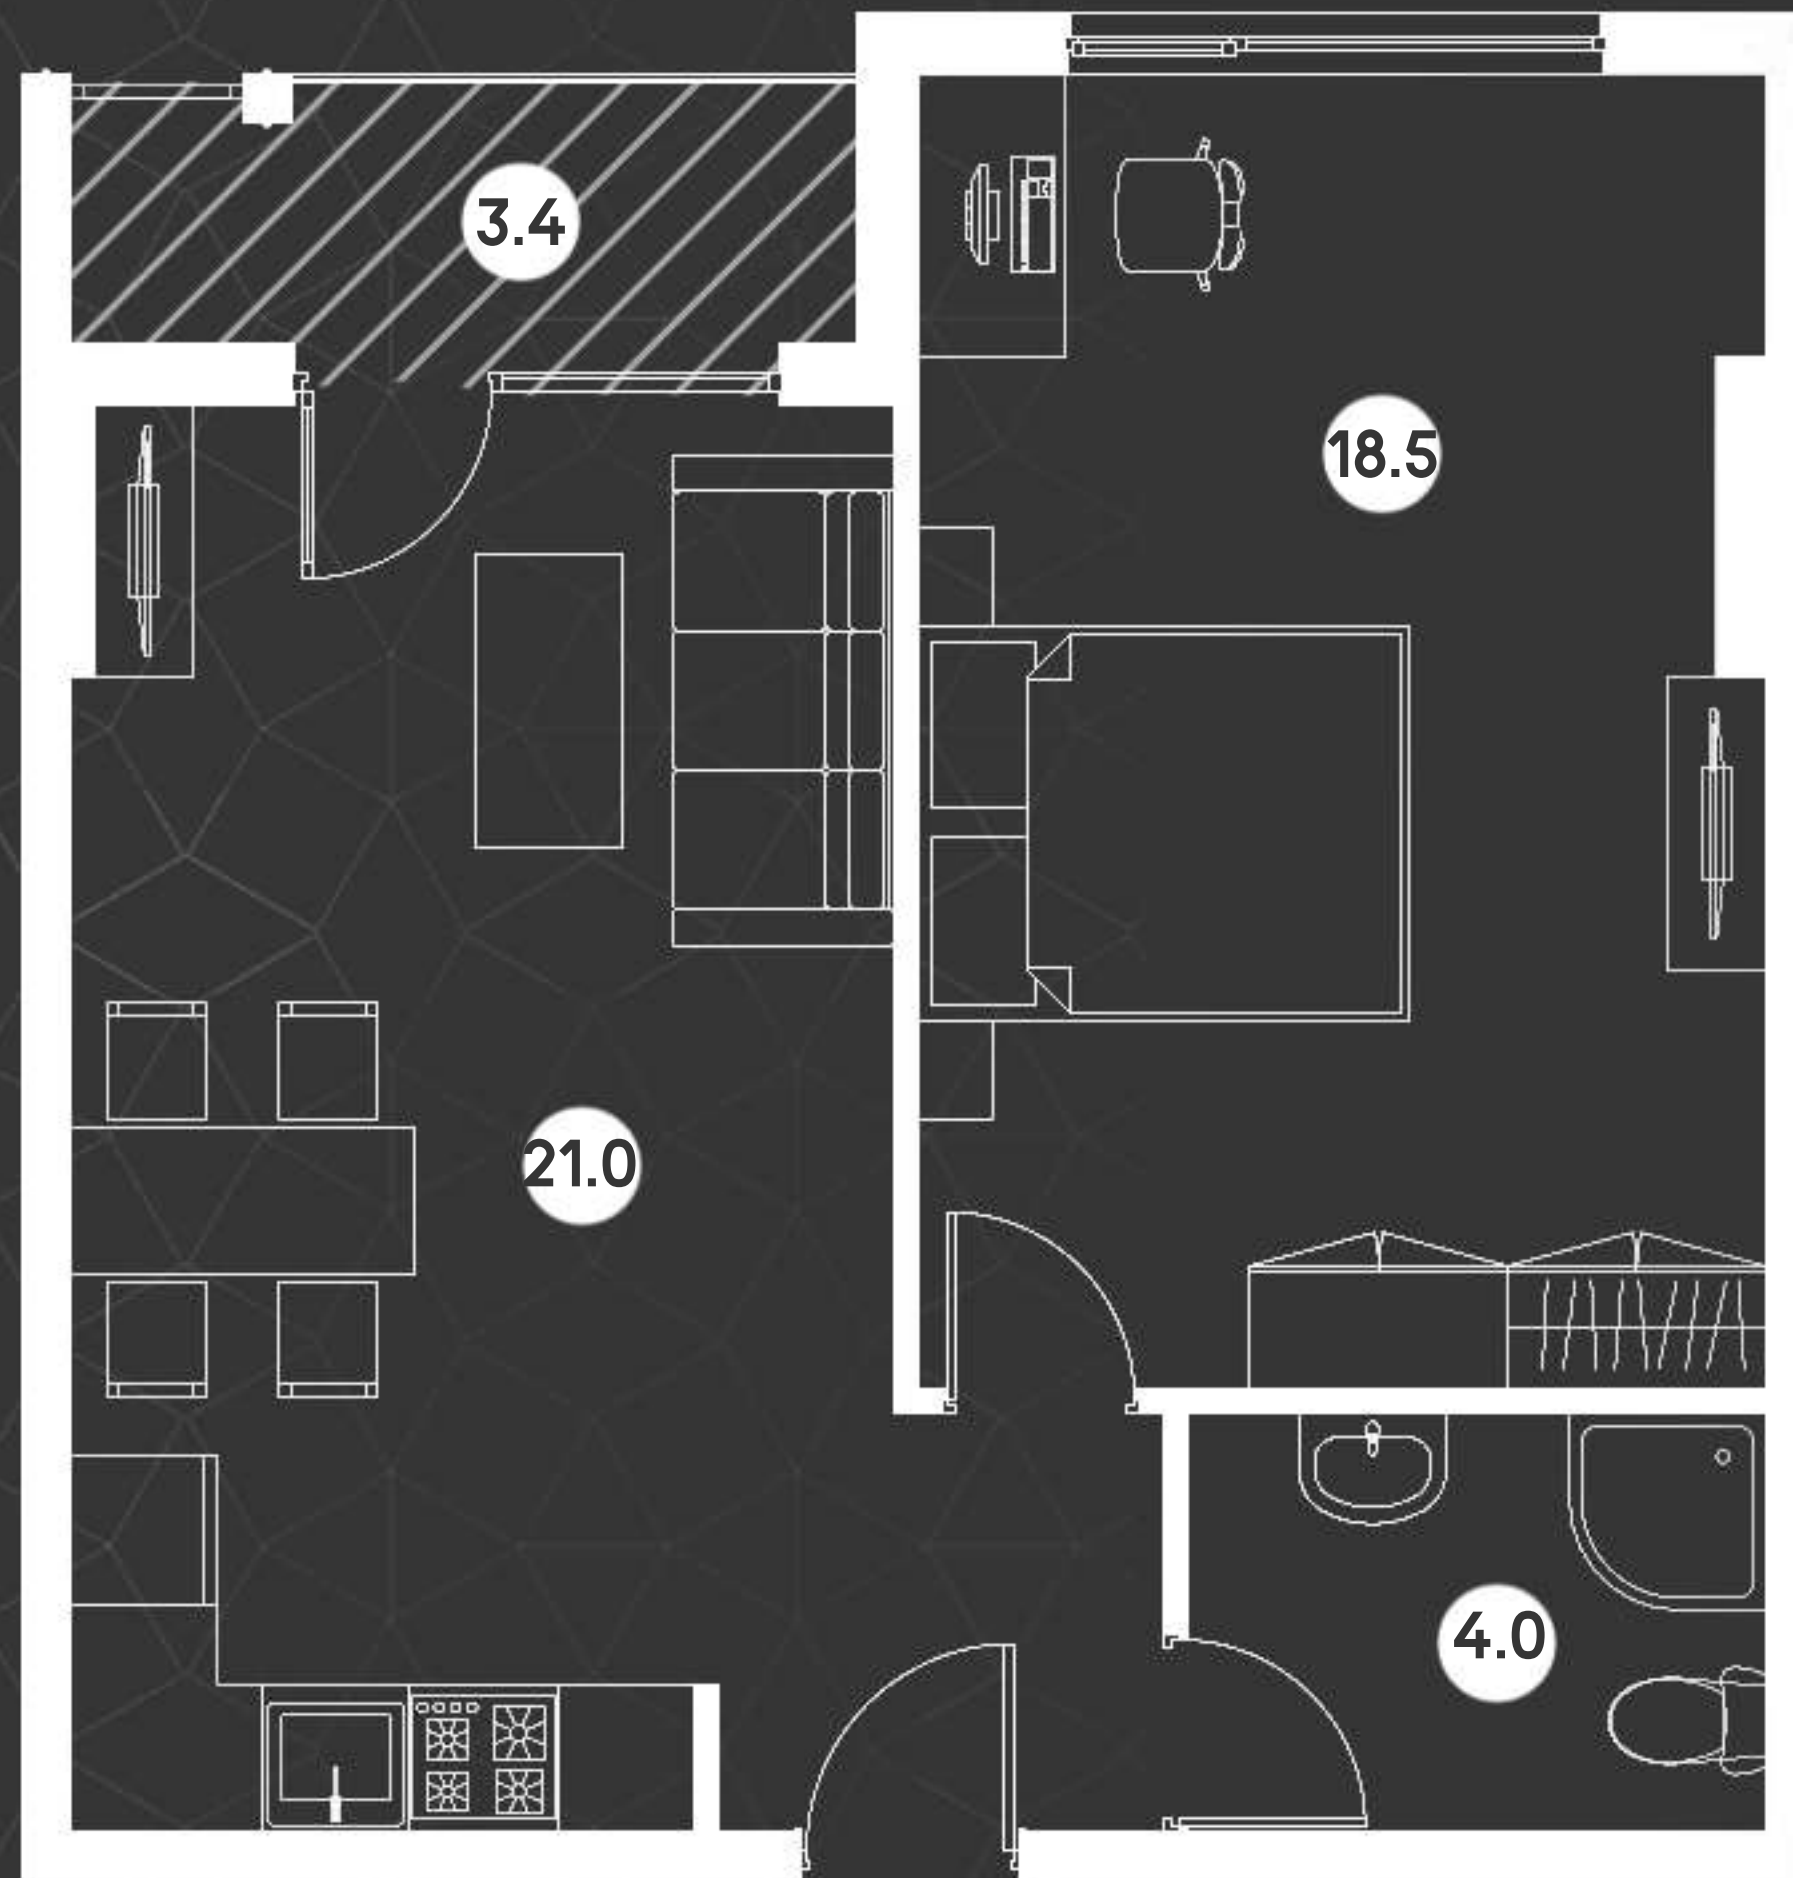

Roof იმედაშვილის  
**Roof 46.9**

# Roof 46.9

წვეჯის მოწყობის  
ბეჭედი

სტუდია 21.0  
სადინებელი 18.5  
სააბაზანო 4.0

აივანი 3.4

# Roof 46.9

თიან ბეჭედი