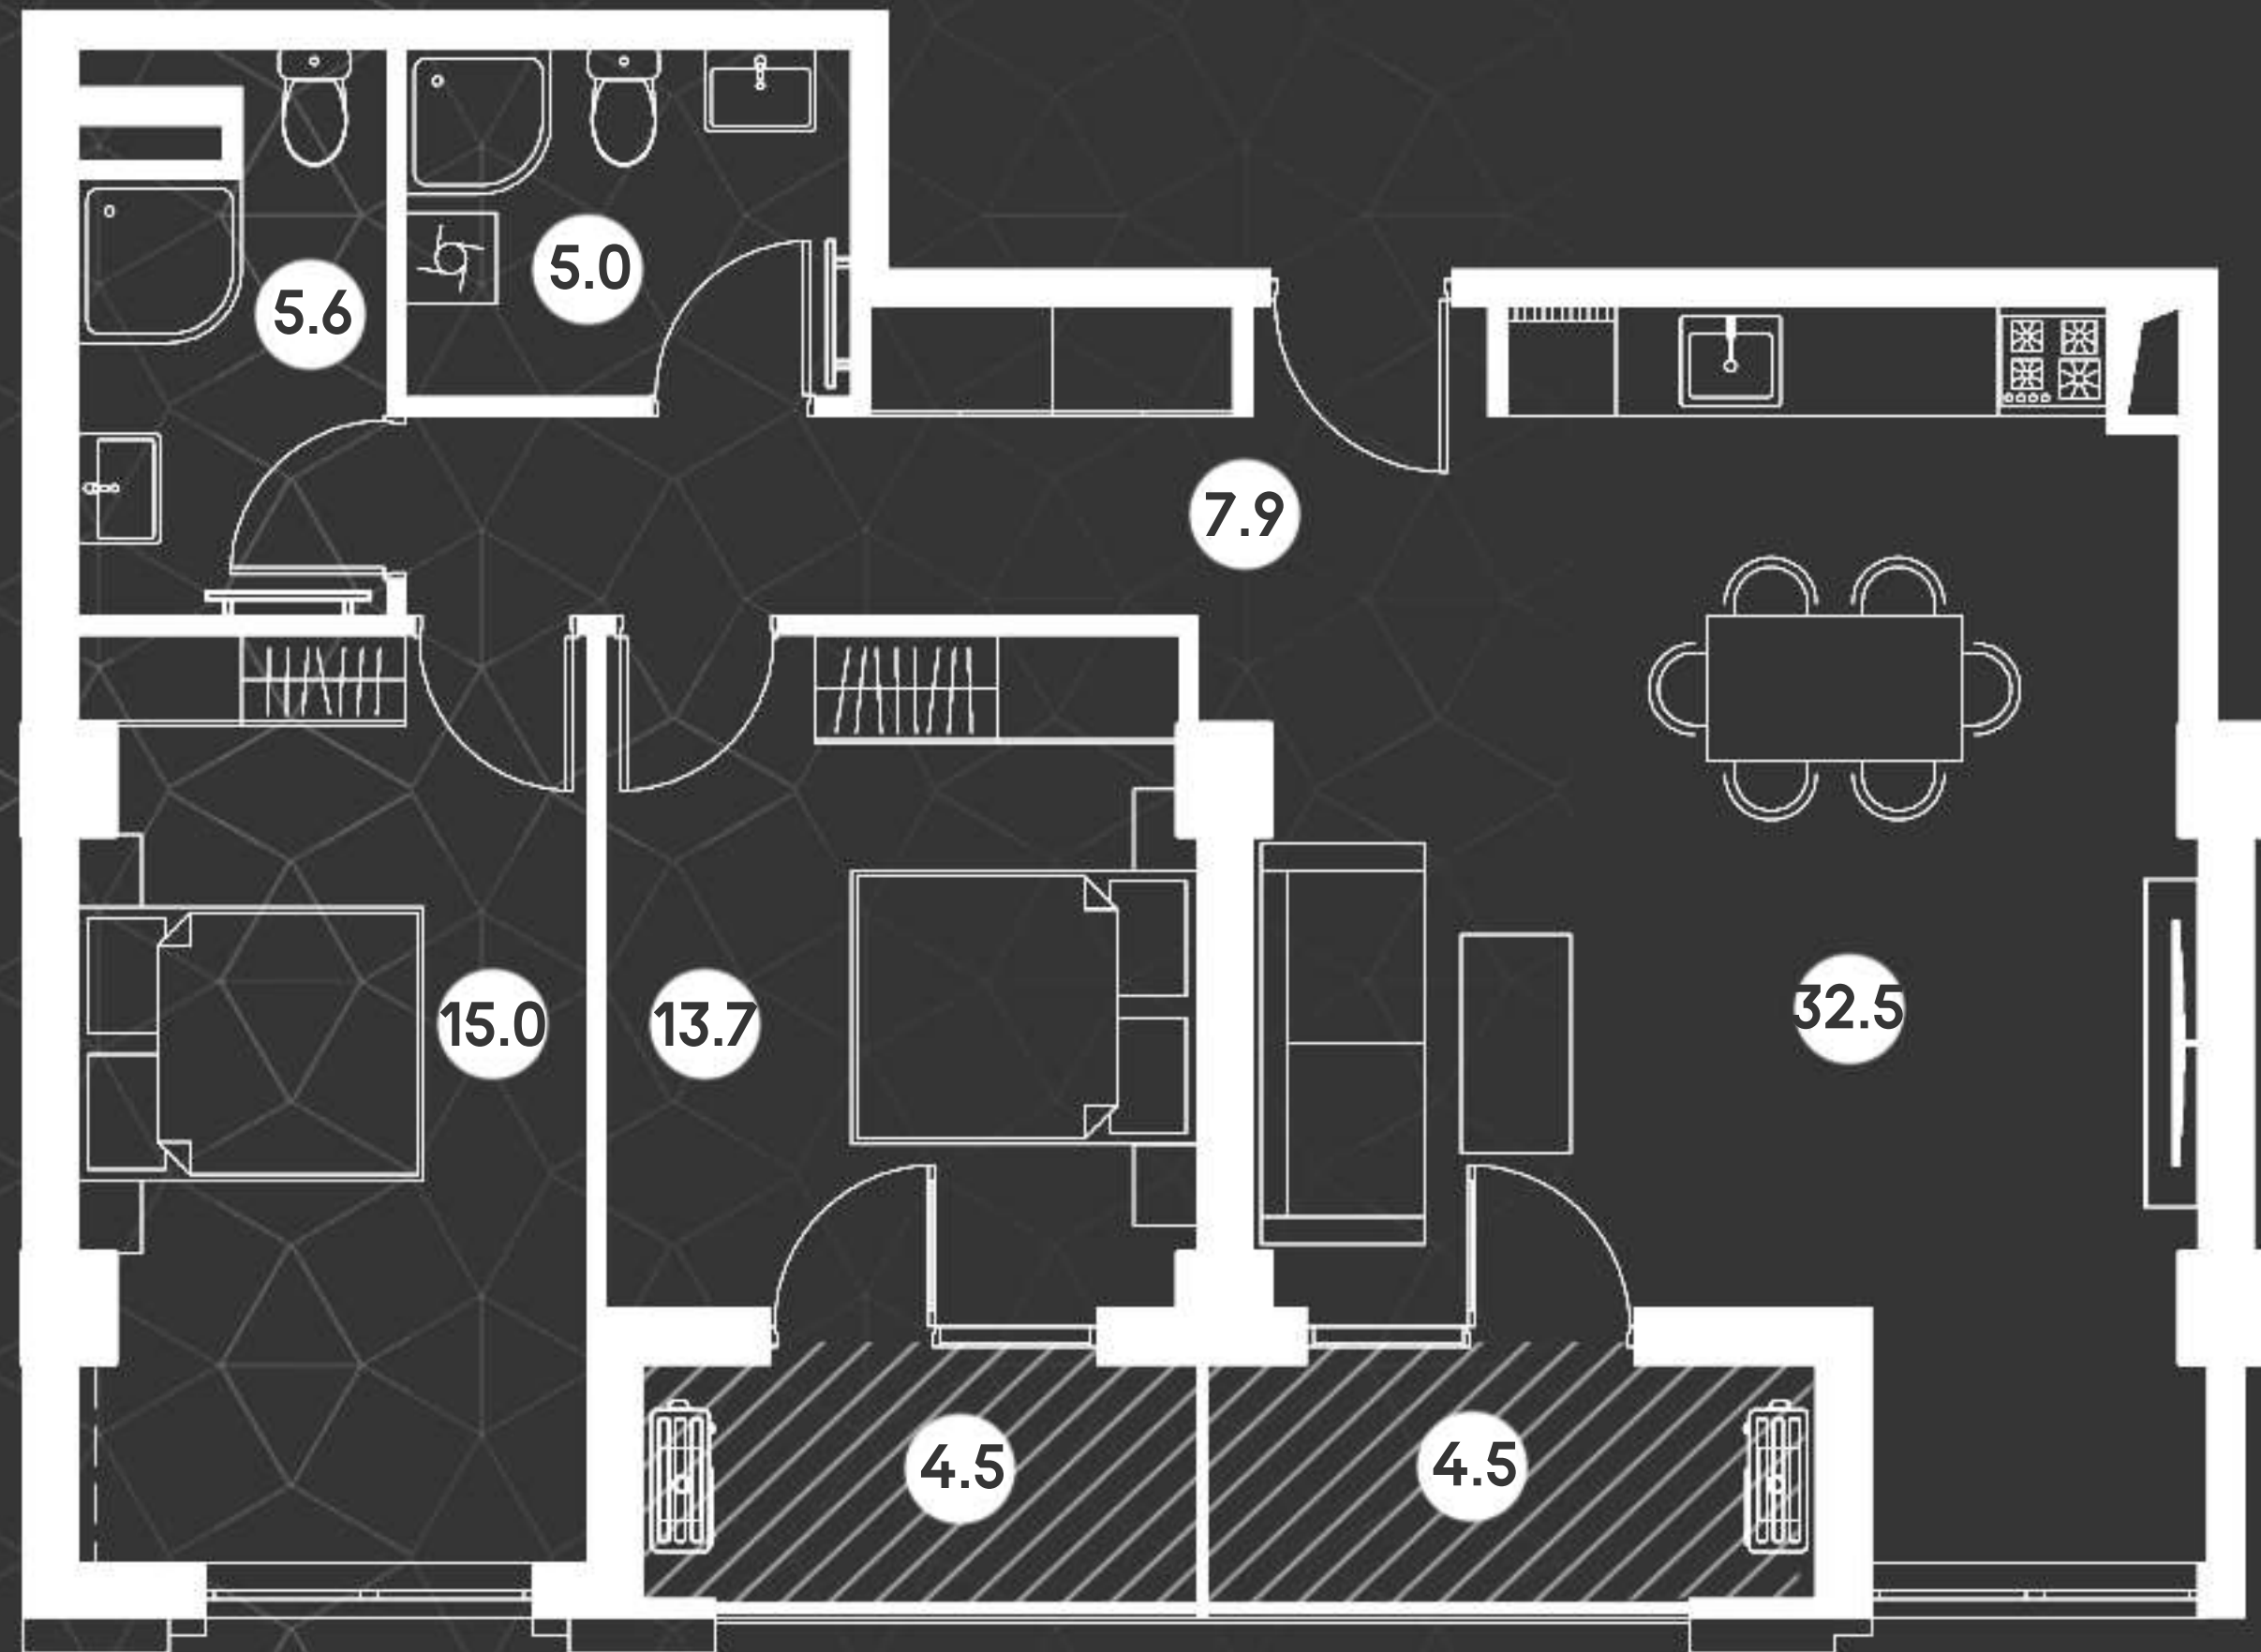

Roof გაგარინის
Roof 88.7

სანსომხიჯები ფართი **79.7**
საზაფხულო ფართი **9.0**

Roofdevelopment.ge

Roof 88.7

ნახვის მოწყობის
ბეჭედი

სტუდია 32.5
საძინებელი 15.0
საძინებელი 13.7
ჰოტი 7.9
სააბაზანო I 5.6
სააბაზანო II 5.0

აივანი I 4.9
აივანი II 4.5

Roof 88.7

შიდა ბუბანიხი