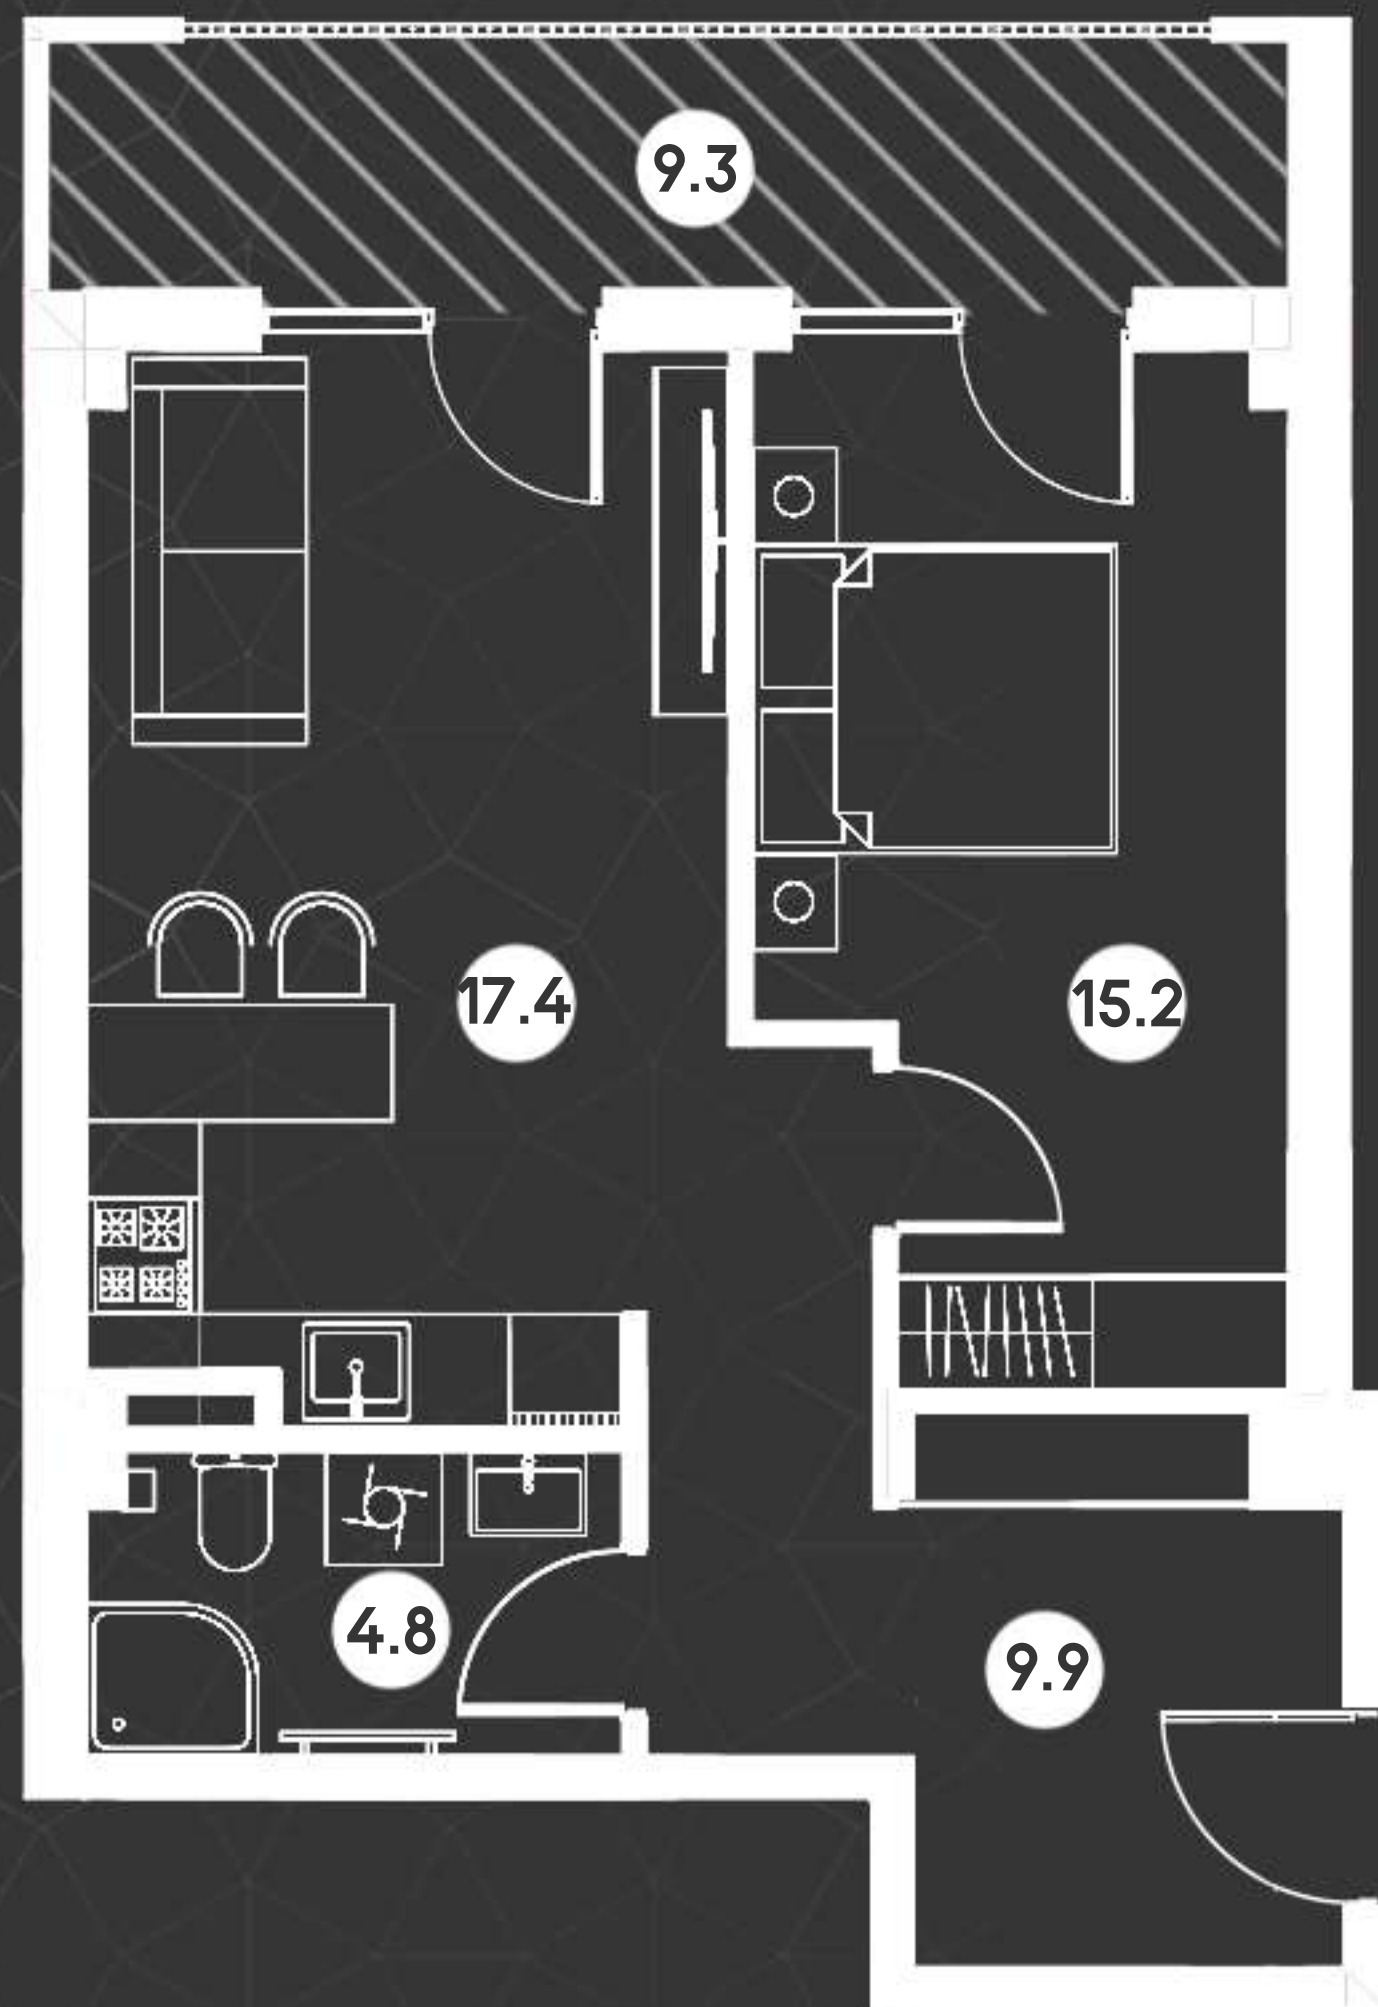

Roof გაგარინის
Roof 56.6

სანსომხიჯები ფართი 47.3
საზაფხულო ფართი 9.3

Roofdevelopment.ge

Roof 56.6

უპირველესტადი
ბეჭედი

სტუდია 17.4
სადინებელი 15.2
სააბაზანო 4.8
ჰოლი 9.9

აივანი 9.3

Roof 56.6

თხილამურის ბაზის ბუნებრივი