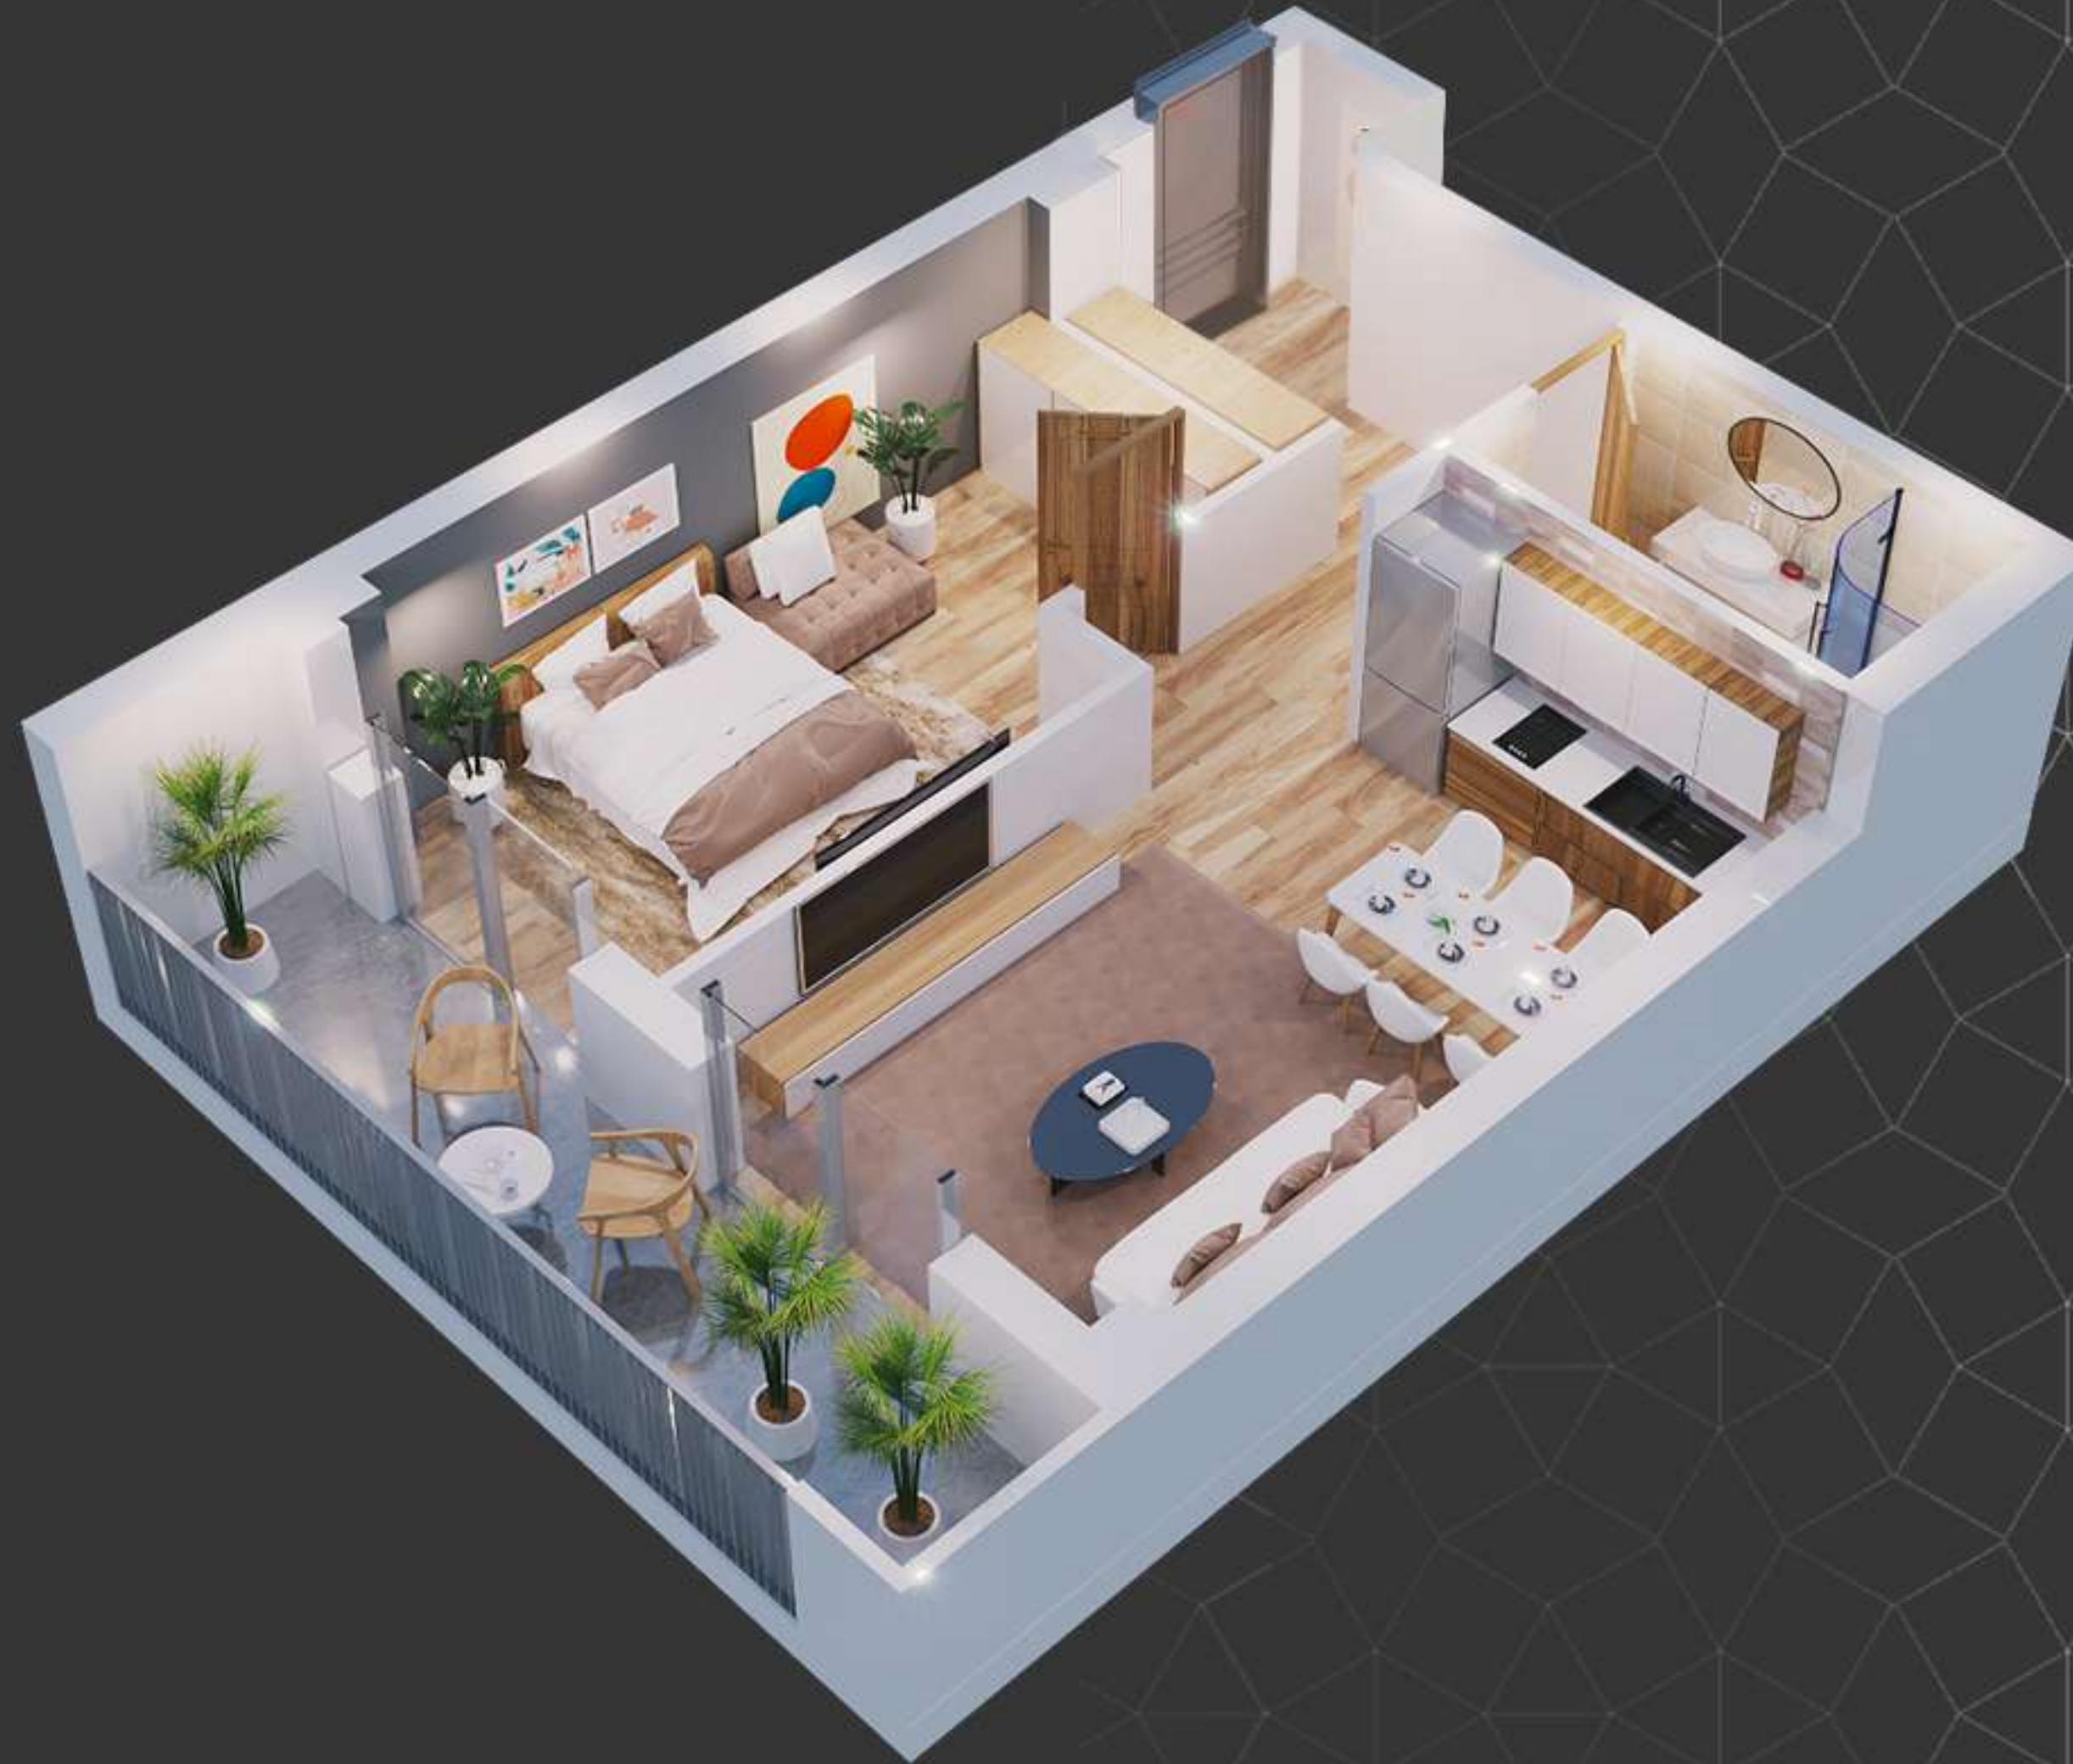

Roof გაგარინის
Roof 56.6

სანსომხიჯები ფართი 47.3
საზაფხულო ფართი 9.3

Roofdevelopment.ge

Roof 56.6

უპირველესტადი
ბეჭედი

სტუდია 17.4
სადინებელი 15.2
სააბაზანო 4.8
ჰოლი 9.9

აივანი 9.3

Roof 56.6

თხილამურის ბაზის ბუნებრივი