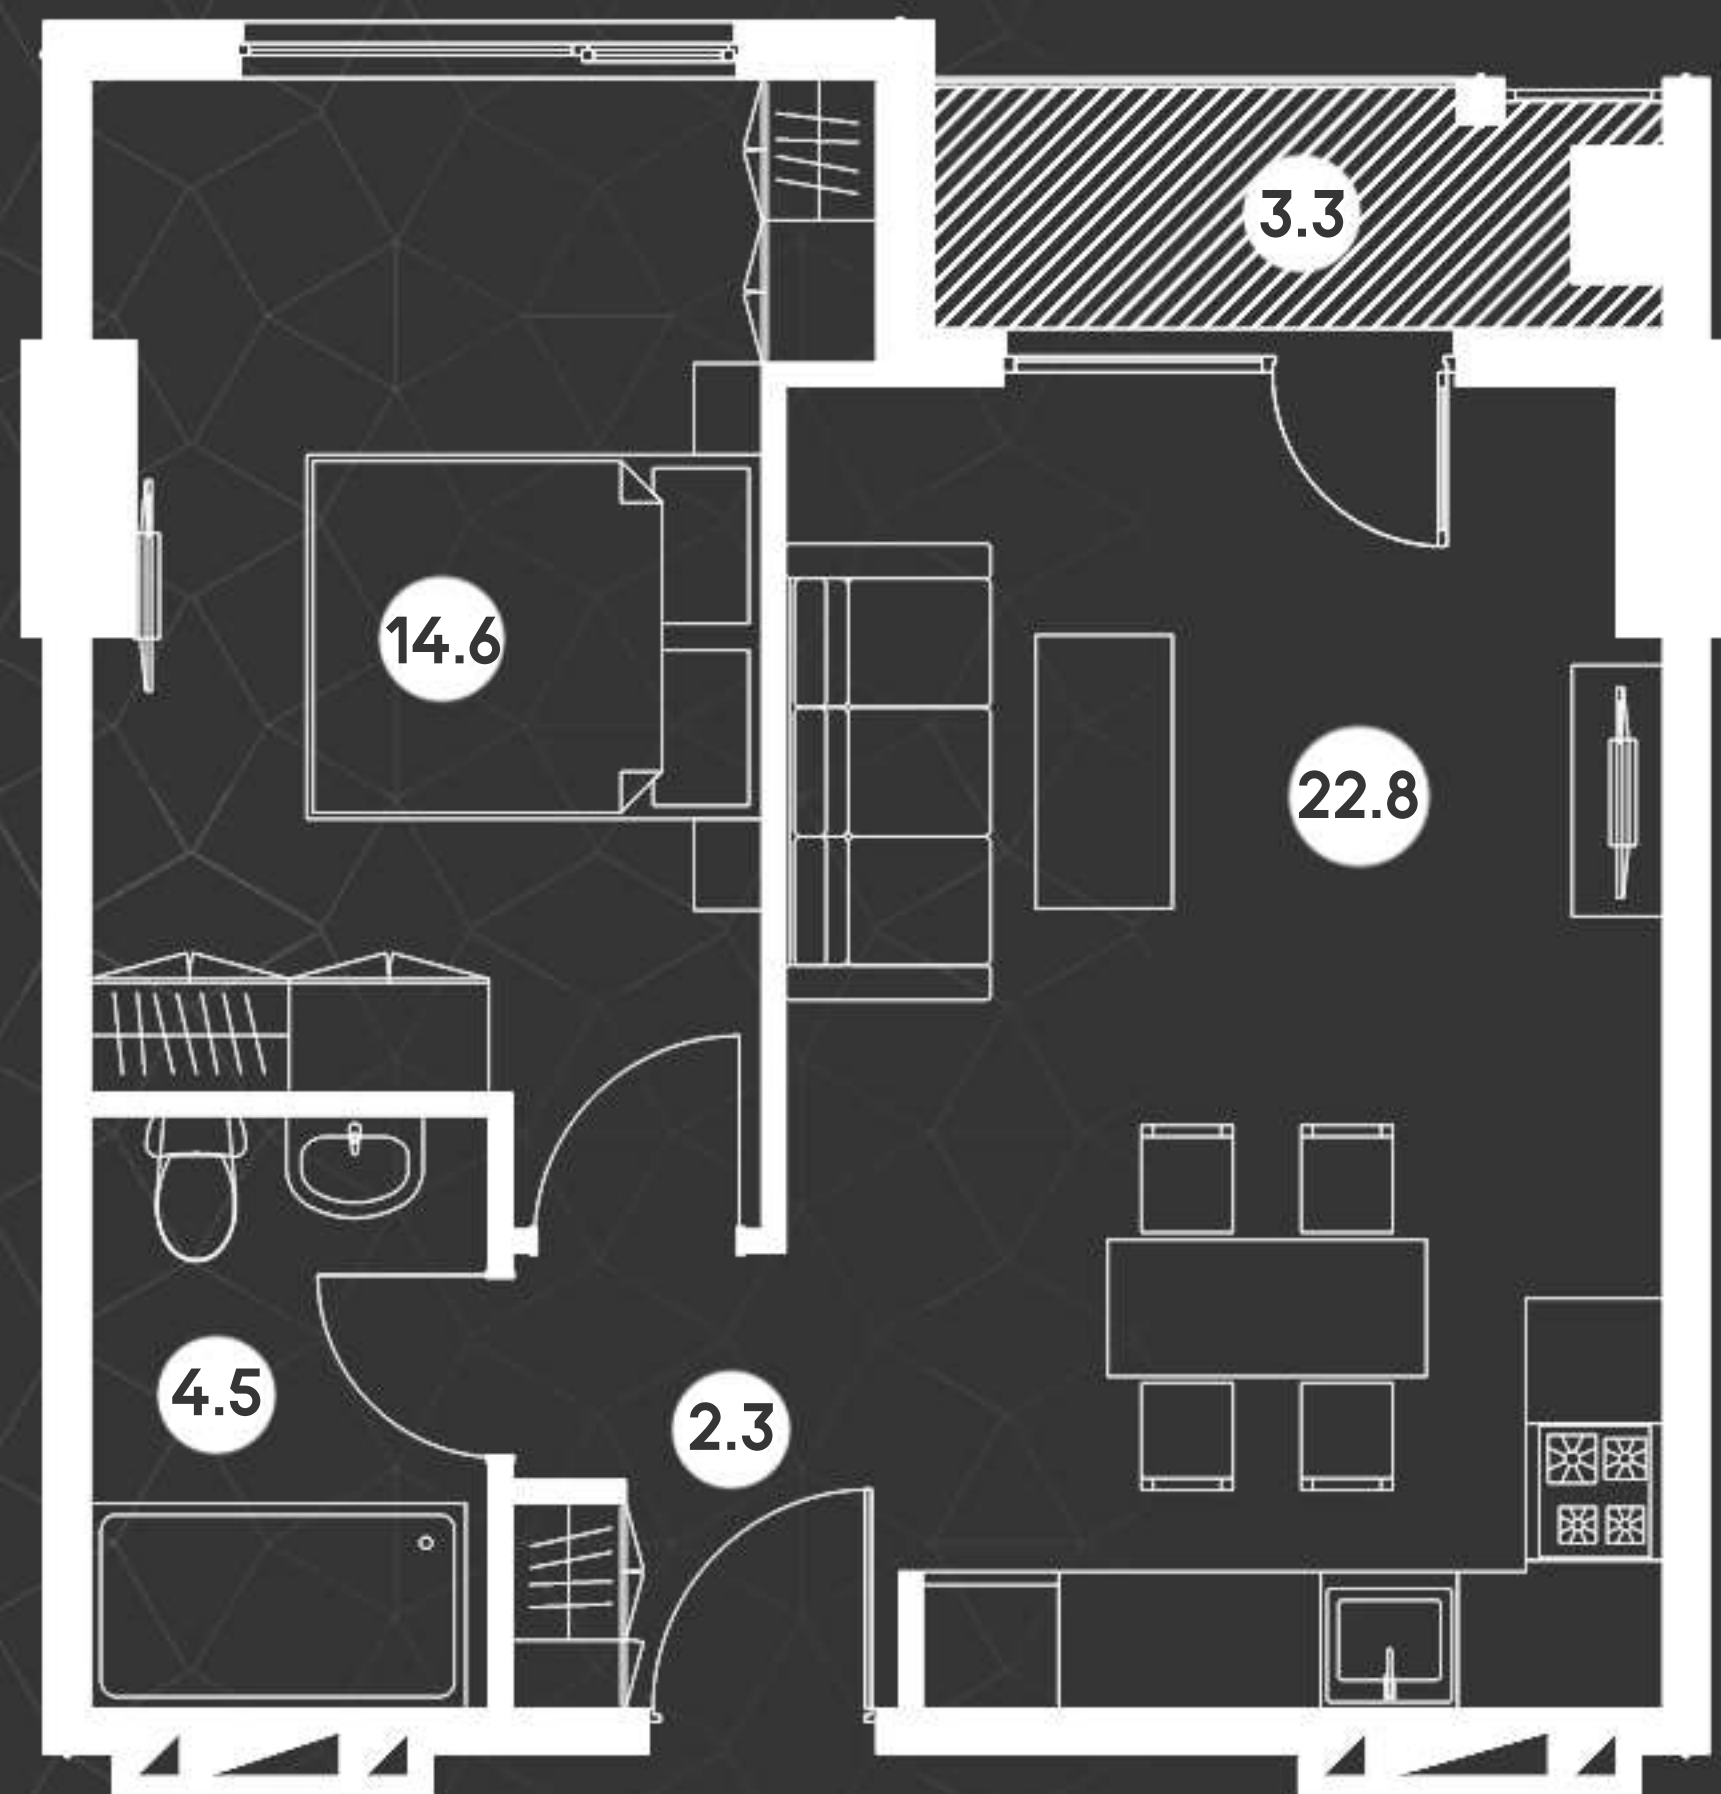

Roof იმედაშვილის  
**Roof 47.5**

Roofdevelopment.ge

# Roof 47.5

უპჯის მოწყობის  
ბეზმე

სტუდიო 22.8  
სადინებელი 14.6  
სააბაზანო 4.5  
ჰოლო 2.3

აივანი 3.3

# Roof 47.5

თბილისი რაიონი