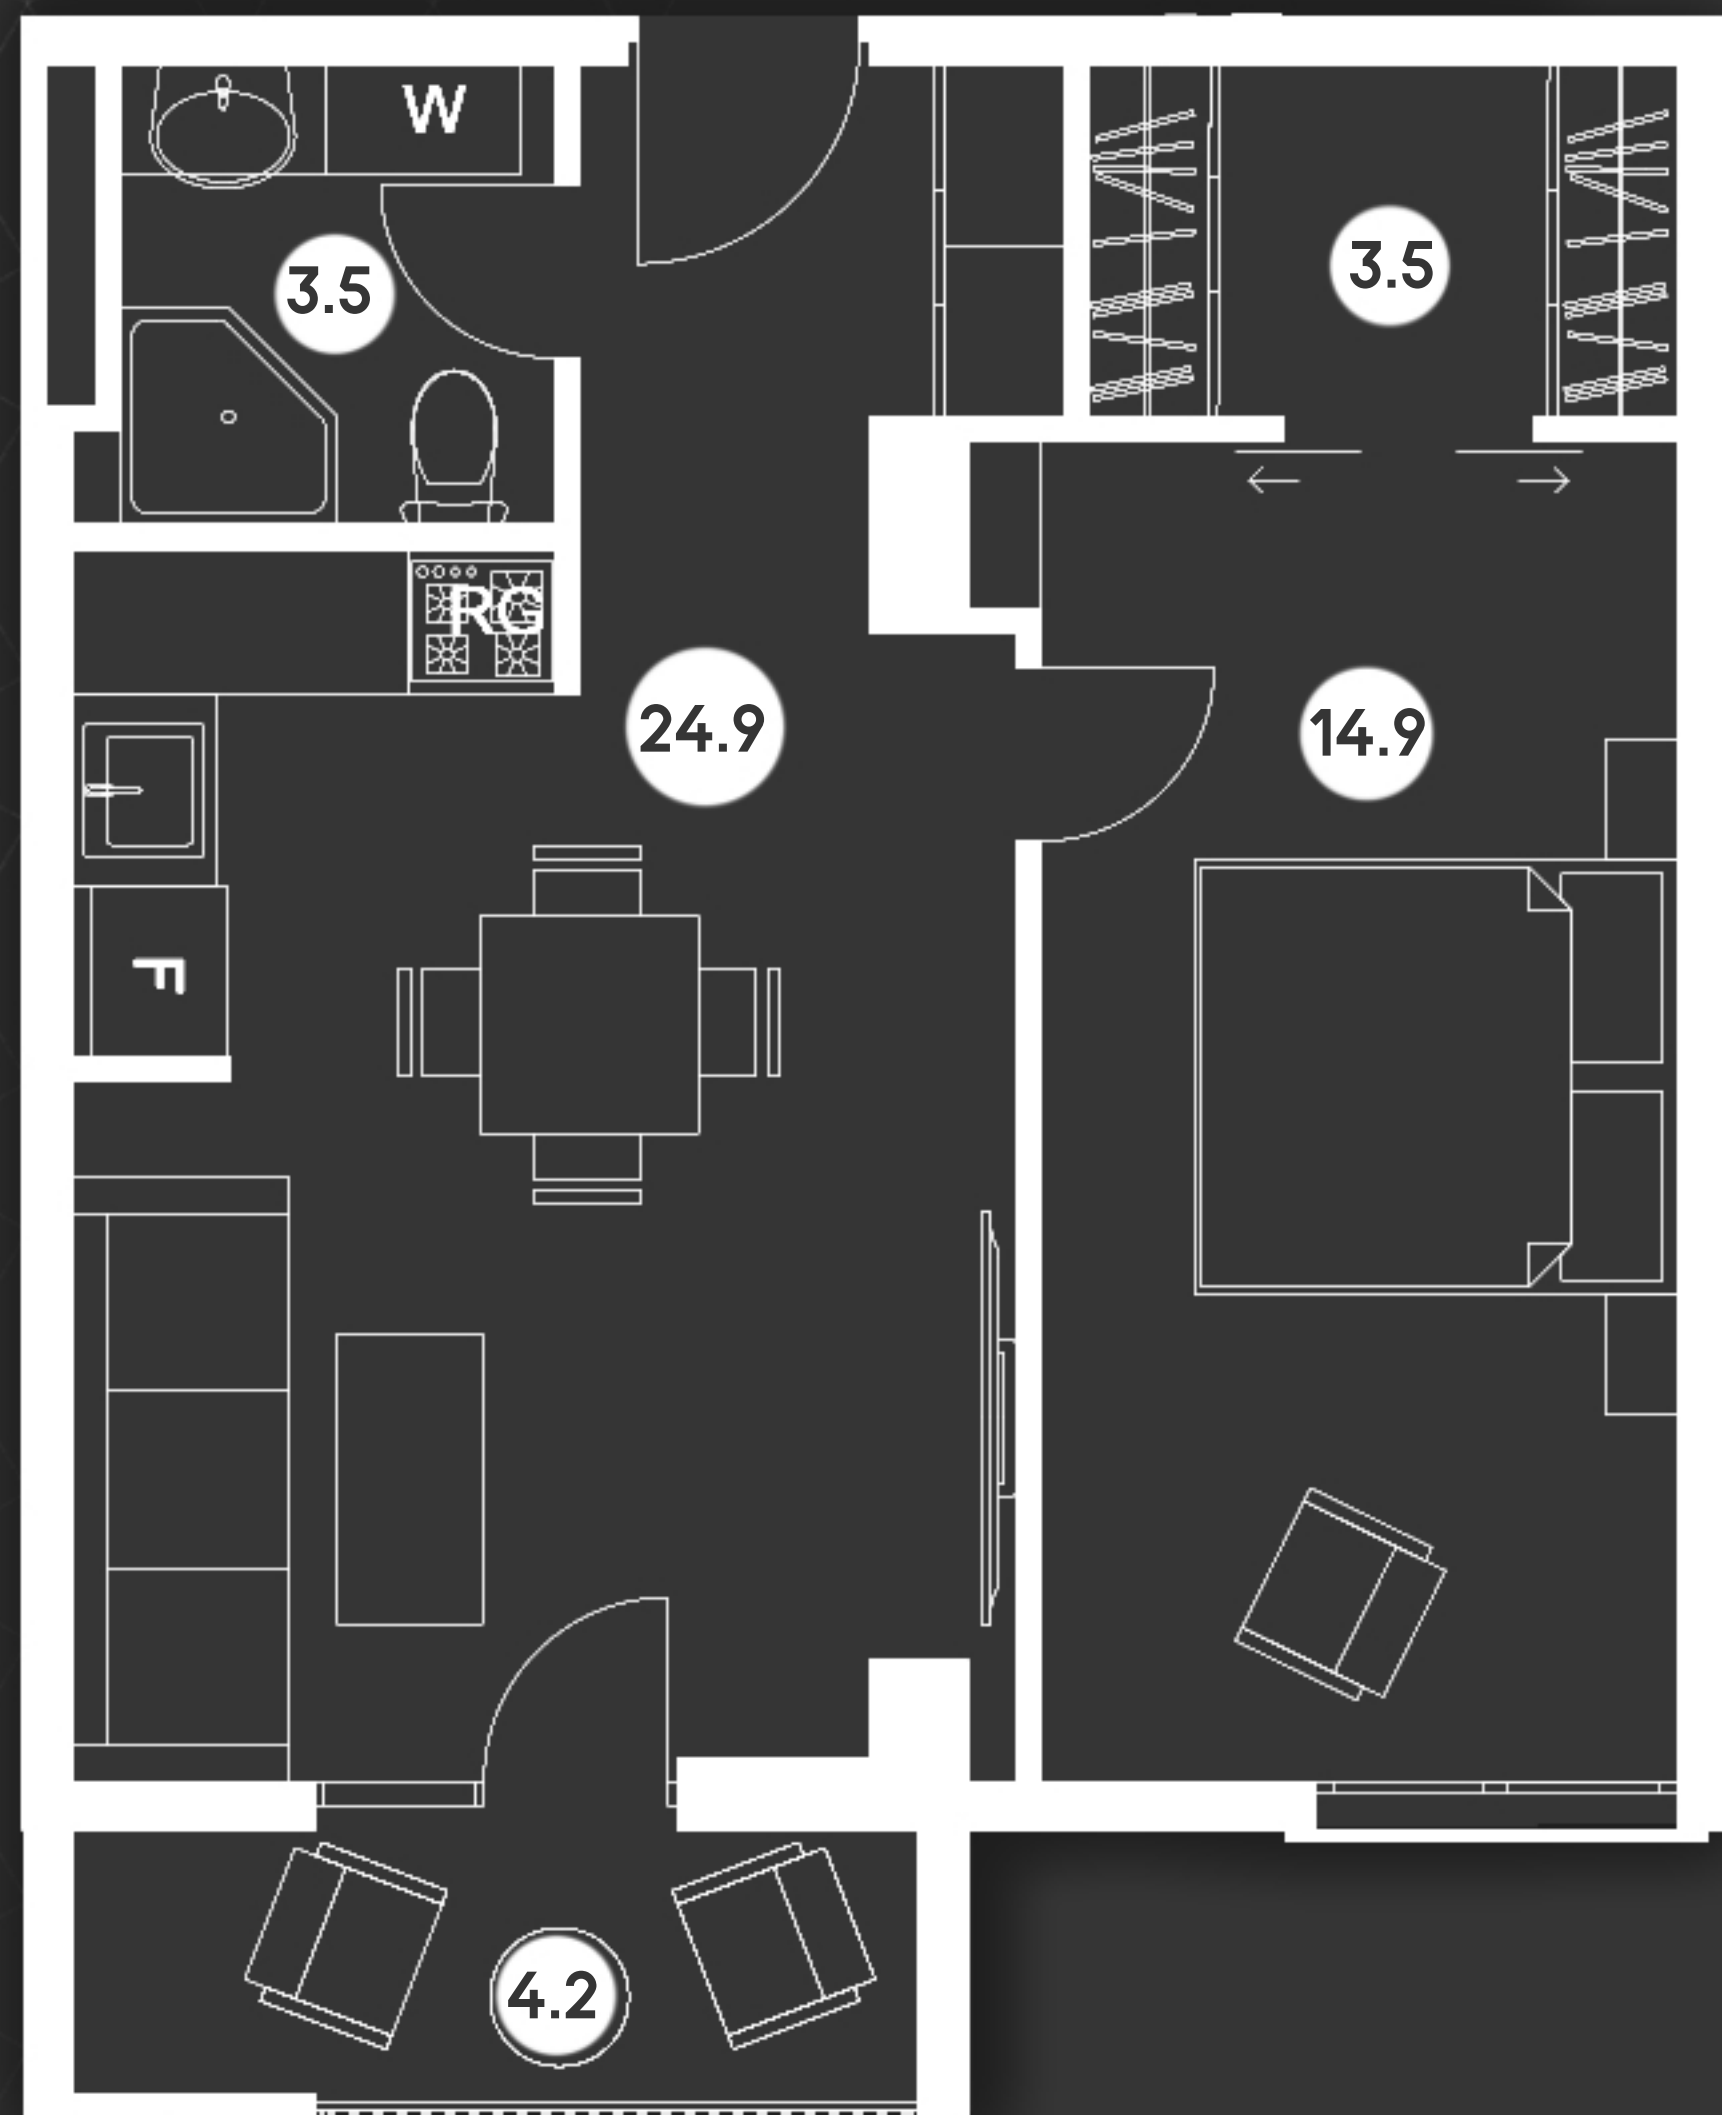

Roof ვარჯეთილის
Roof 50.0

Roofdevelopment.ge

Roof 50.0

უპჯის მოწყობის
ბეზმე

სტუდიო 24.9
საძინებელი 14.9
სააბაზანო 3.5
გარდერობი 3.5

აივანი 4.2

Roof 50.0

შიდა ბუბინა