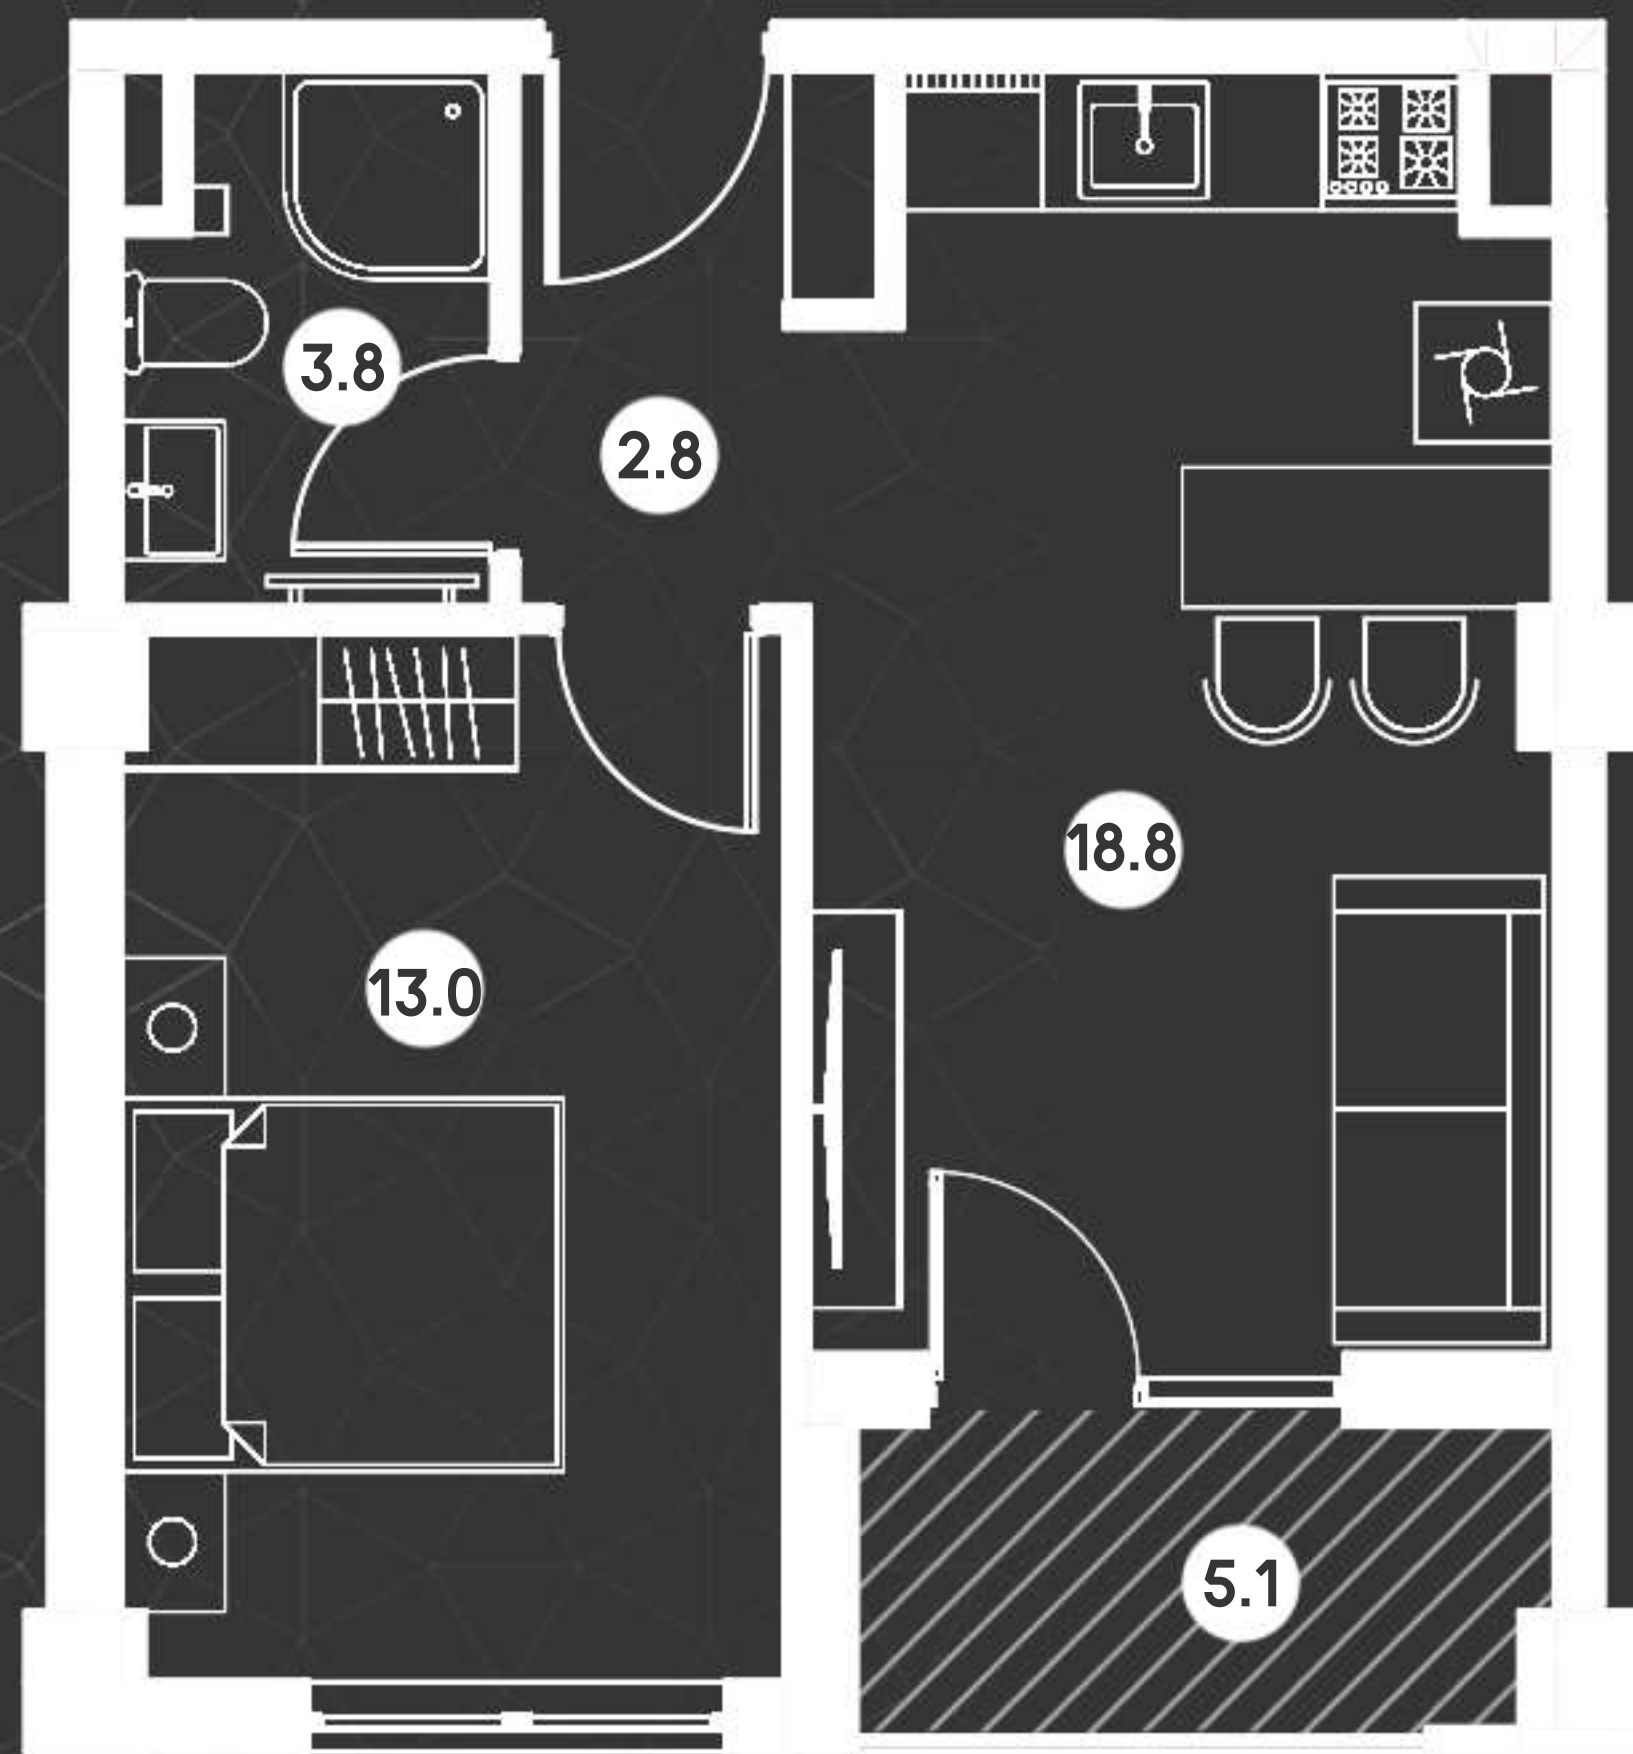

Roof გაგარინის
Roof 43.5

სანსომხიჯები ფართი **38.4**
საზაფხულო ფართი **5.1**

Roofdevelopment.ge

Roof 43.5

უპჯის მოწყობის
ბეზმე

სტუდიო 18.8
საძინებელი 13.0
სააბაზანო 3.8
ჰოლი 2.8

აივანი 5.1

Roof **43.5**