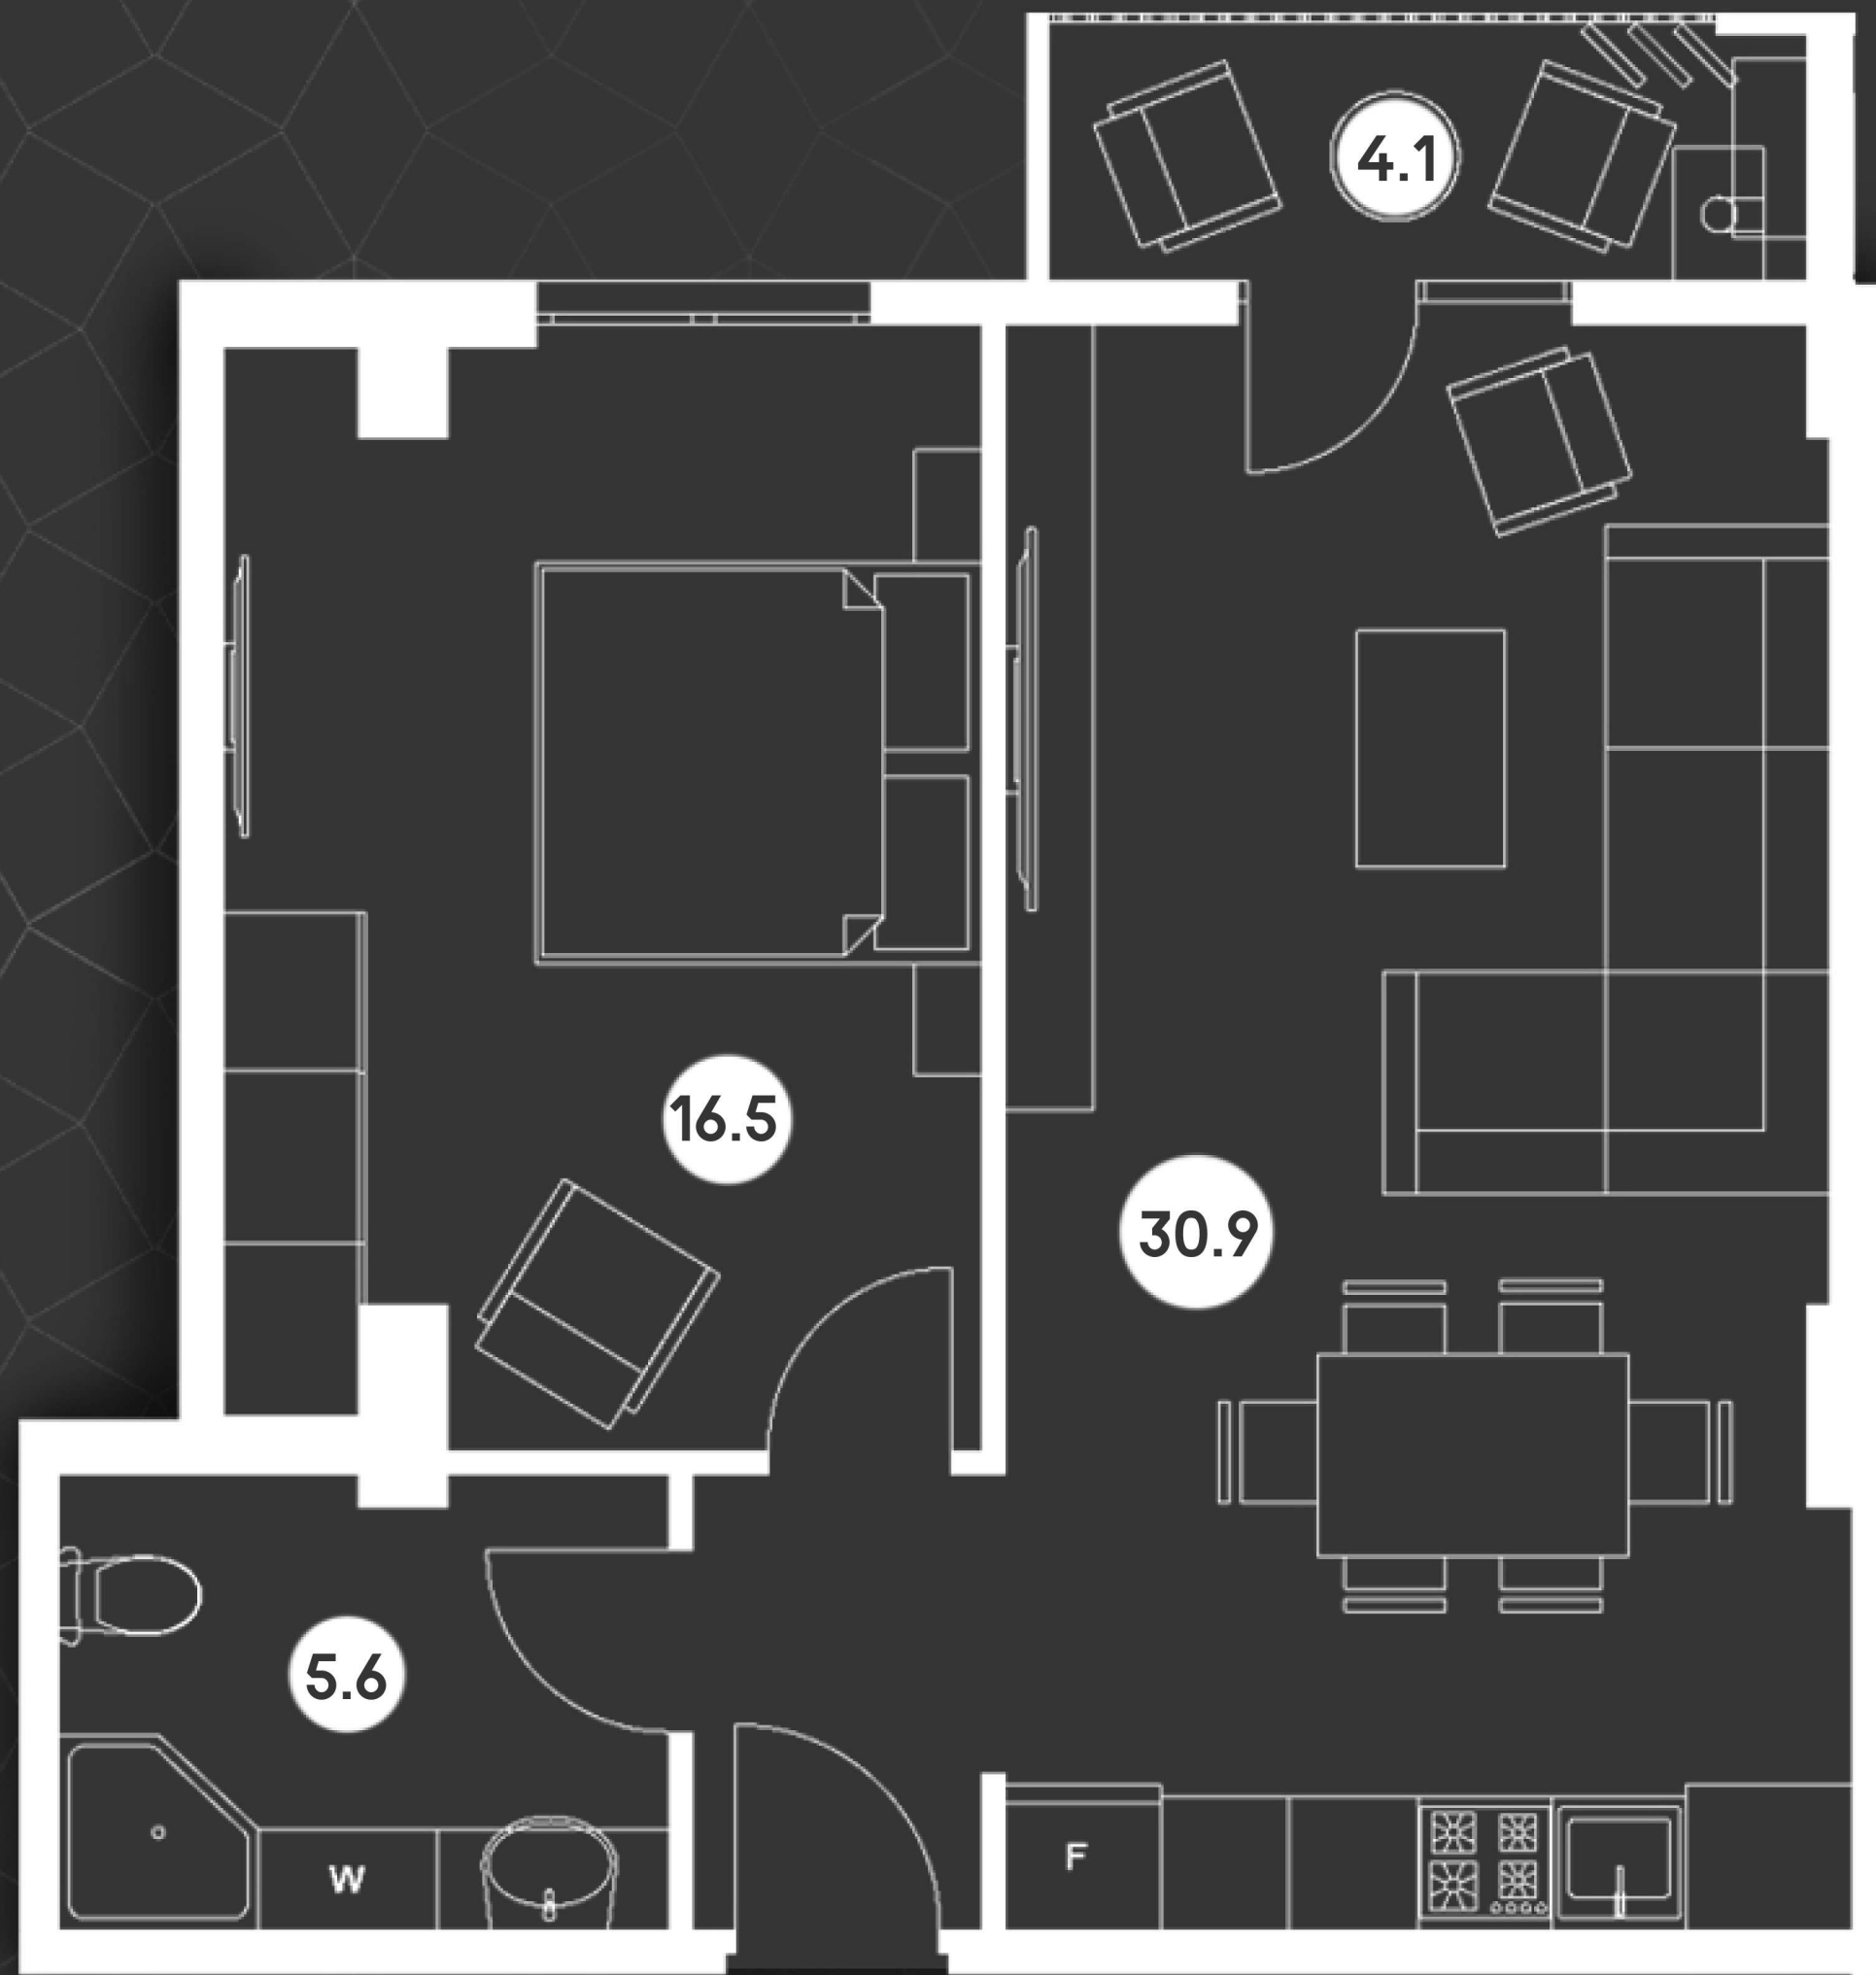

Roof ვარჯეთილის
Roof 57.1

Roof **57.1**

წველის მოწყობის
ბეჭედი

სტუდია 30.9
სადინებელი 16.5
სააბაზანო 5.6

აივანი 4.1

Roof 57.1

თხილამურის ბაზის ბუნების დეტალი