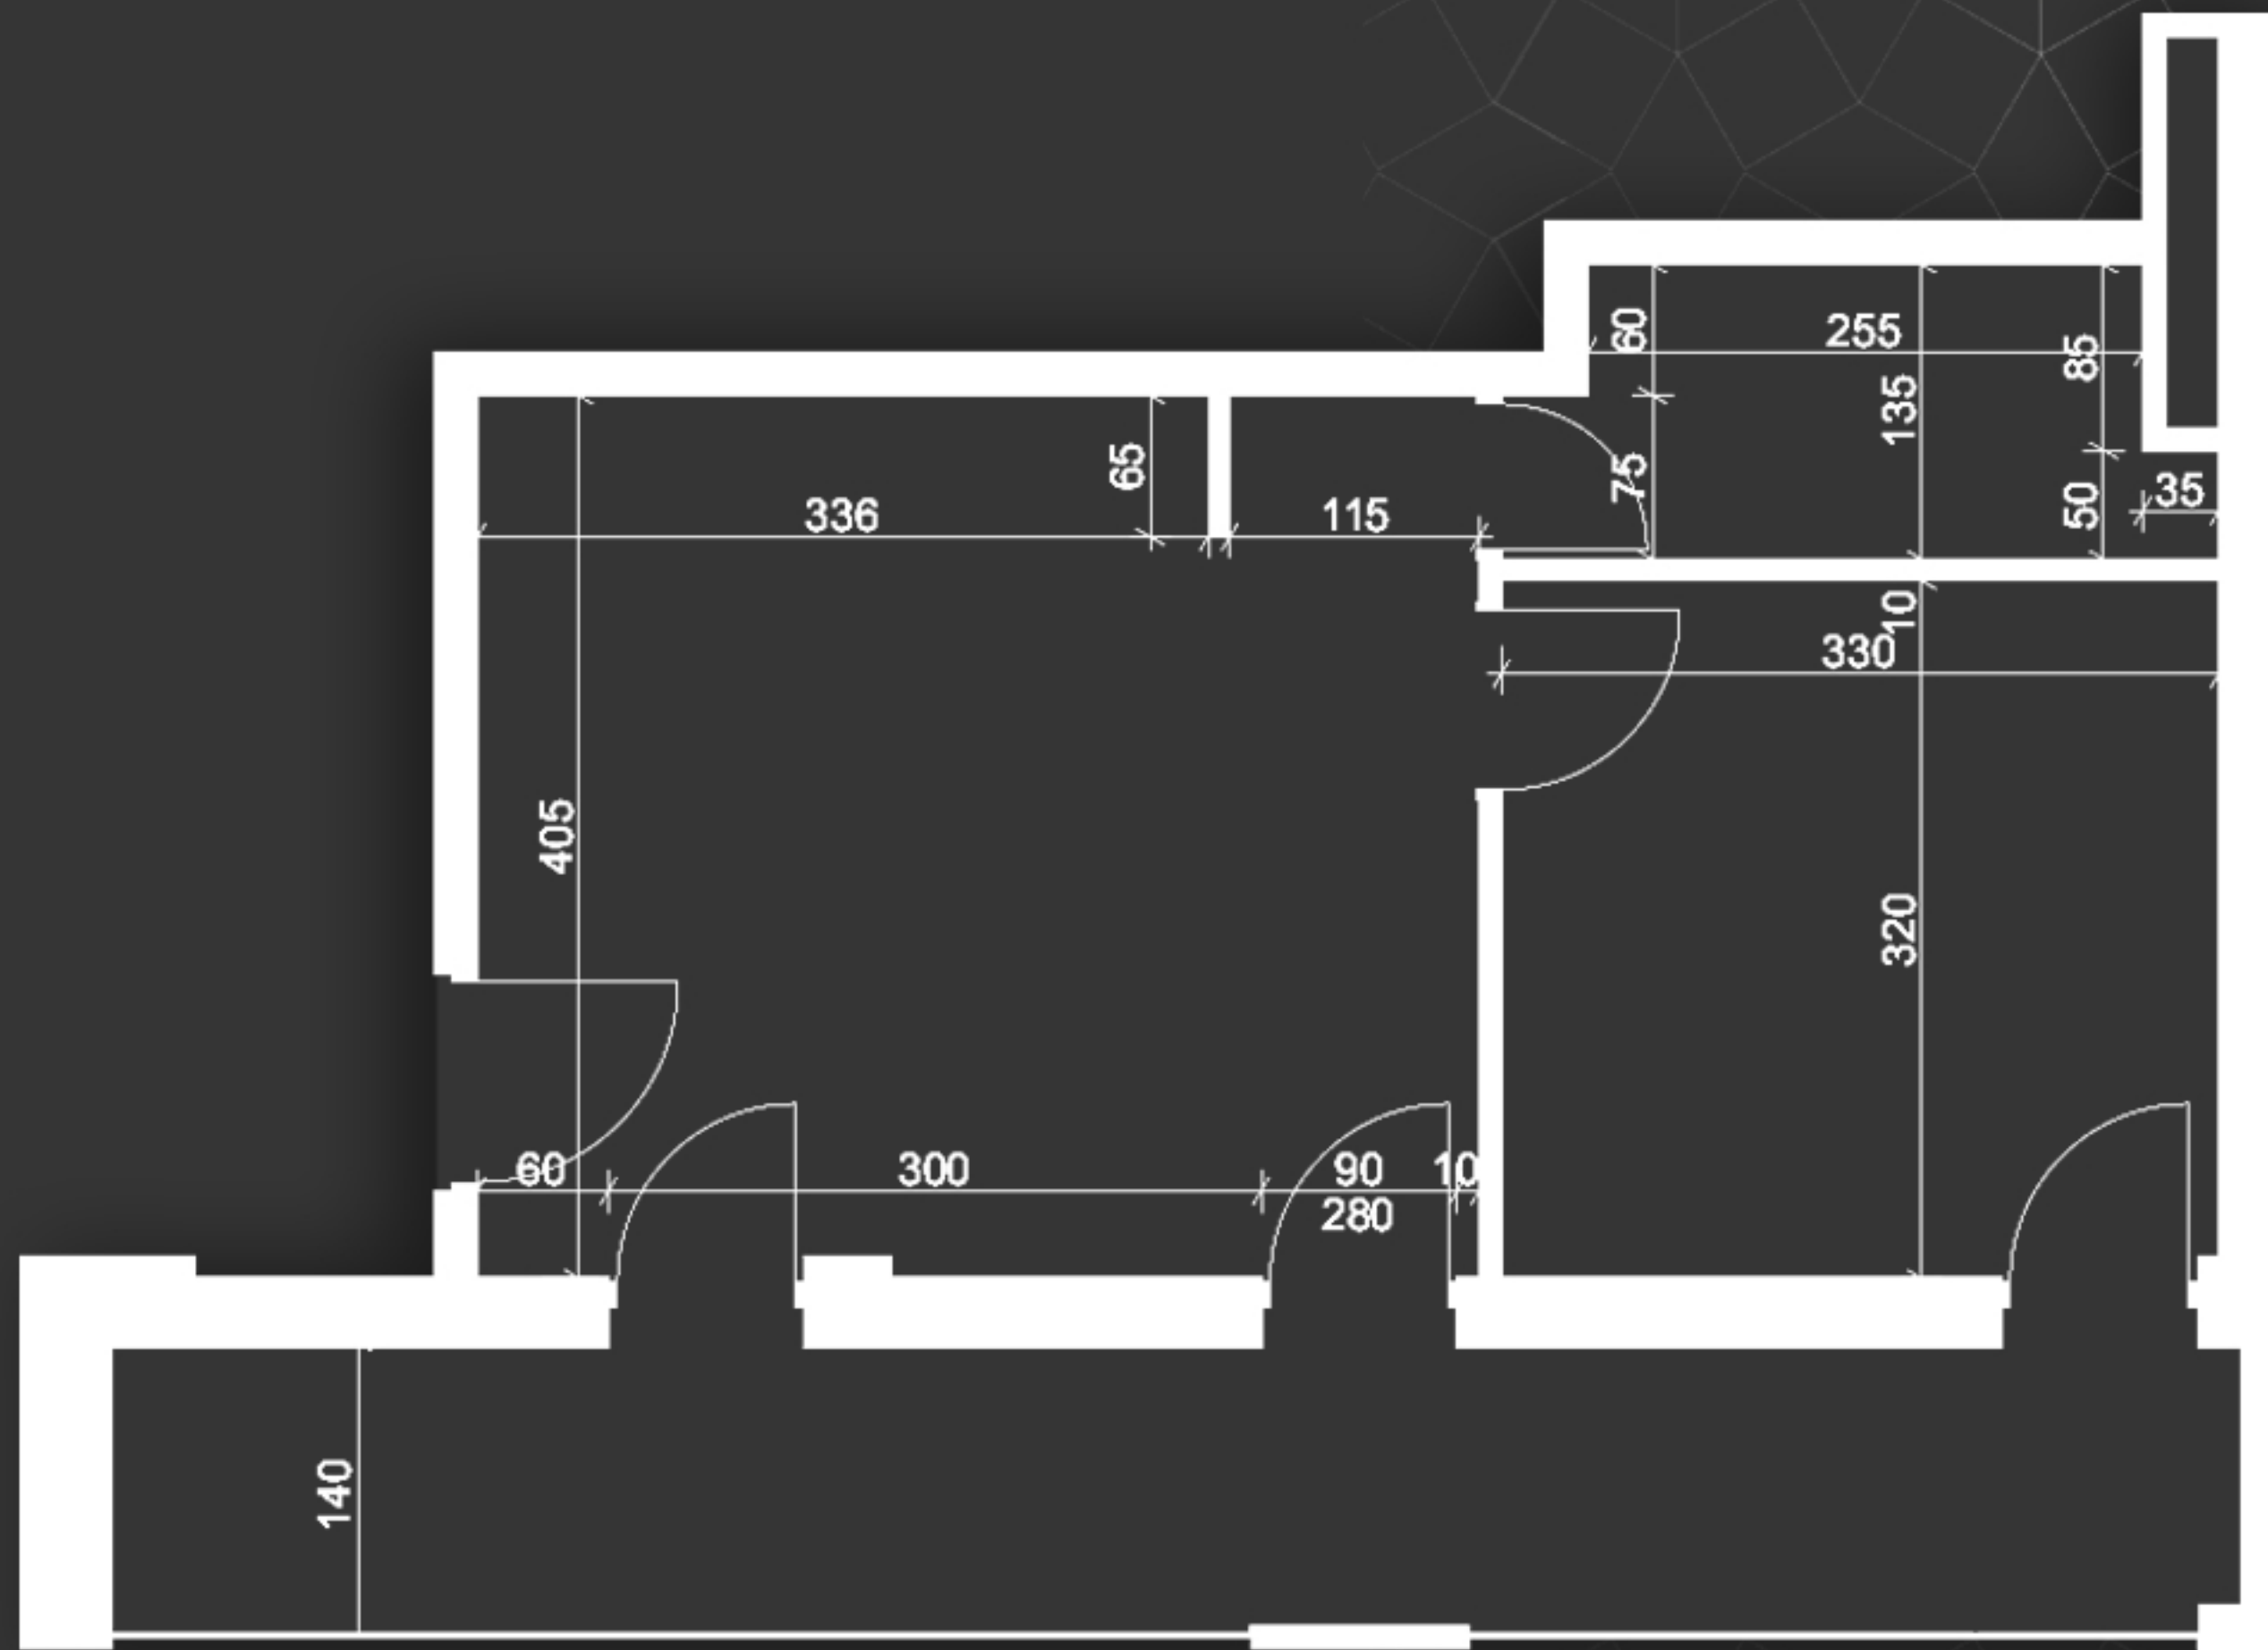

## Roof 48.2

წველის მოწყობის  
ბეჭედი

სტუდიო 19.9  
საძინებელი 11.0  
სააბაზანო 3.8

აივანი 13.5

# Roof 48.2

შიდა ბეჭედი

Roof  
Development