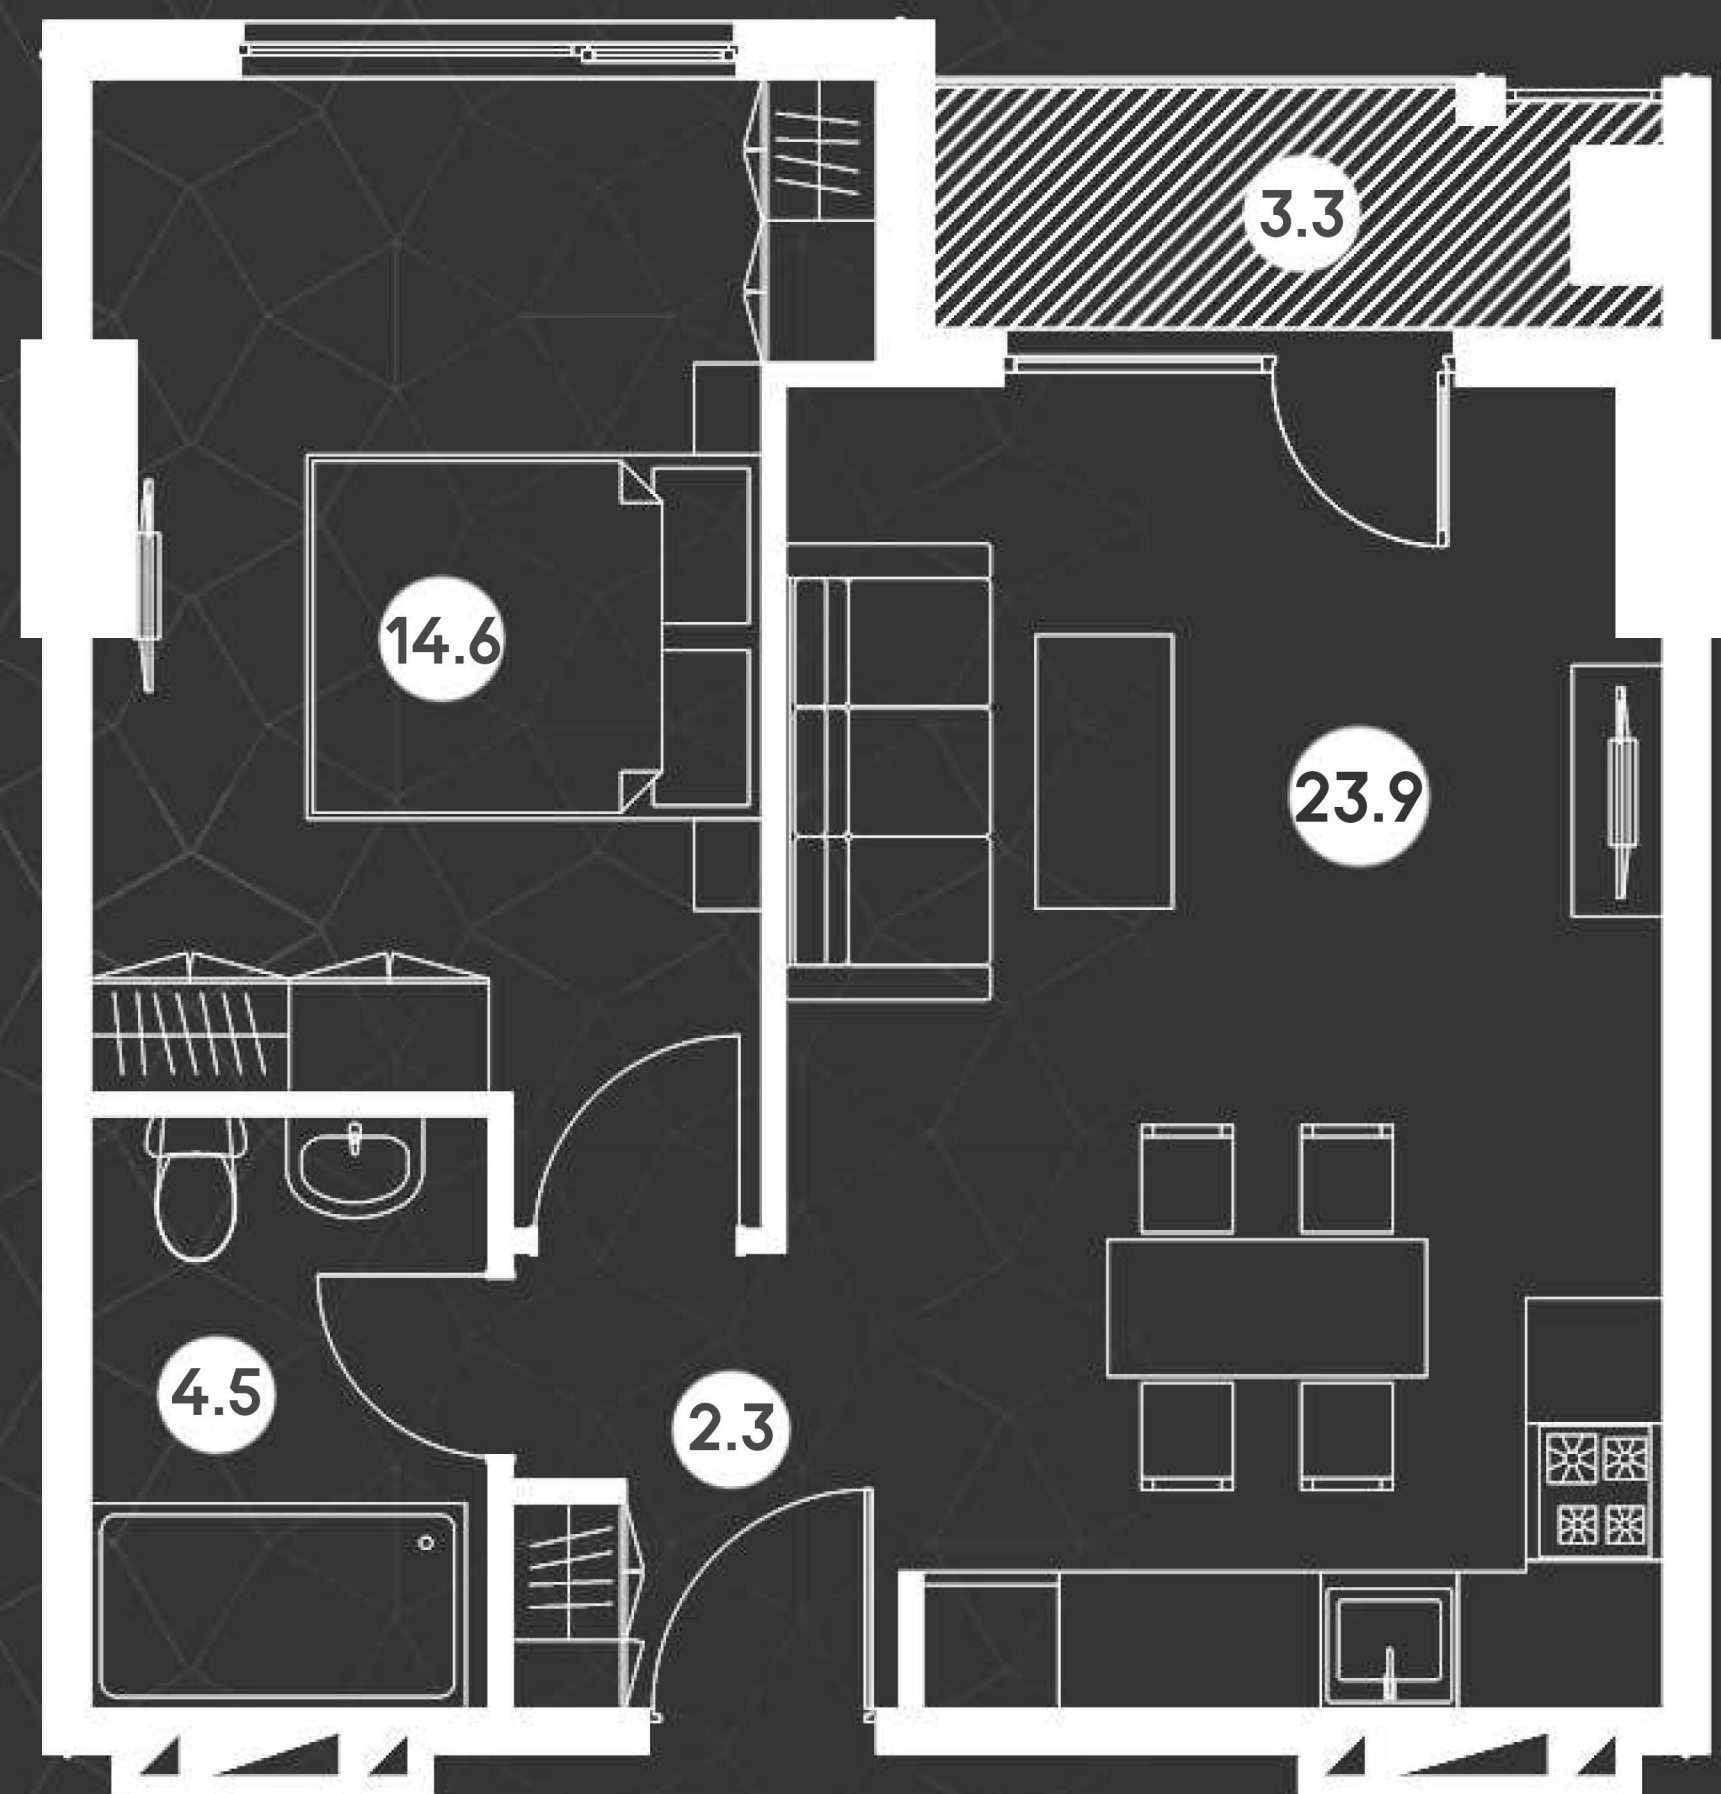

Roof იმედაშვილის
Roof 48.6

Roof 48.6

უპჯის მოწყობის
ბეზმე

სტუდიო 23.9
სადინებელი 14.6
სააბაზანო 4.5
ჰოლო 2.3

აივანი 3.3

Roof 48.6

თიან ბეჭედი