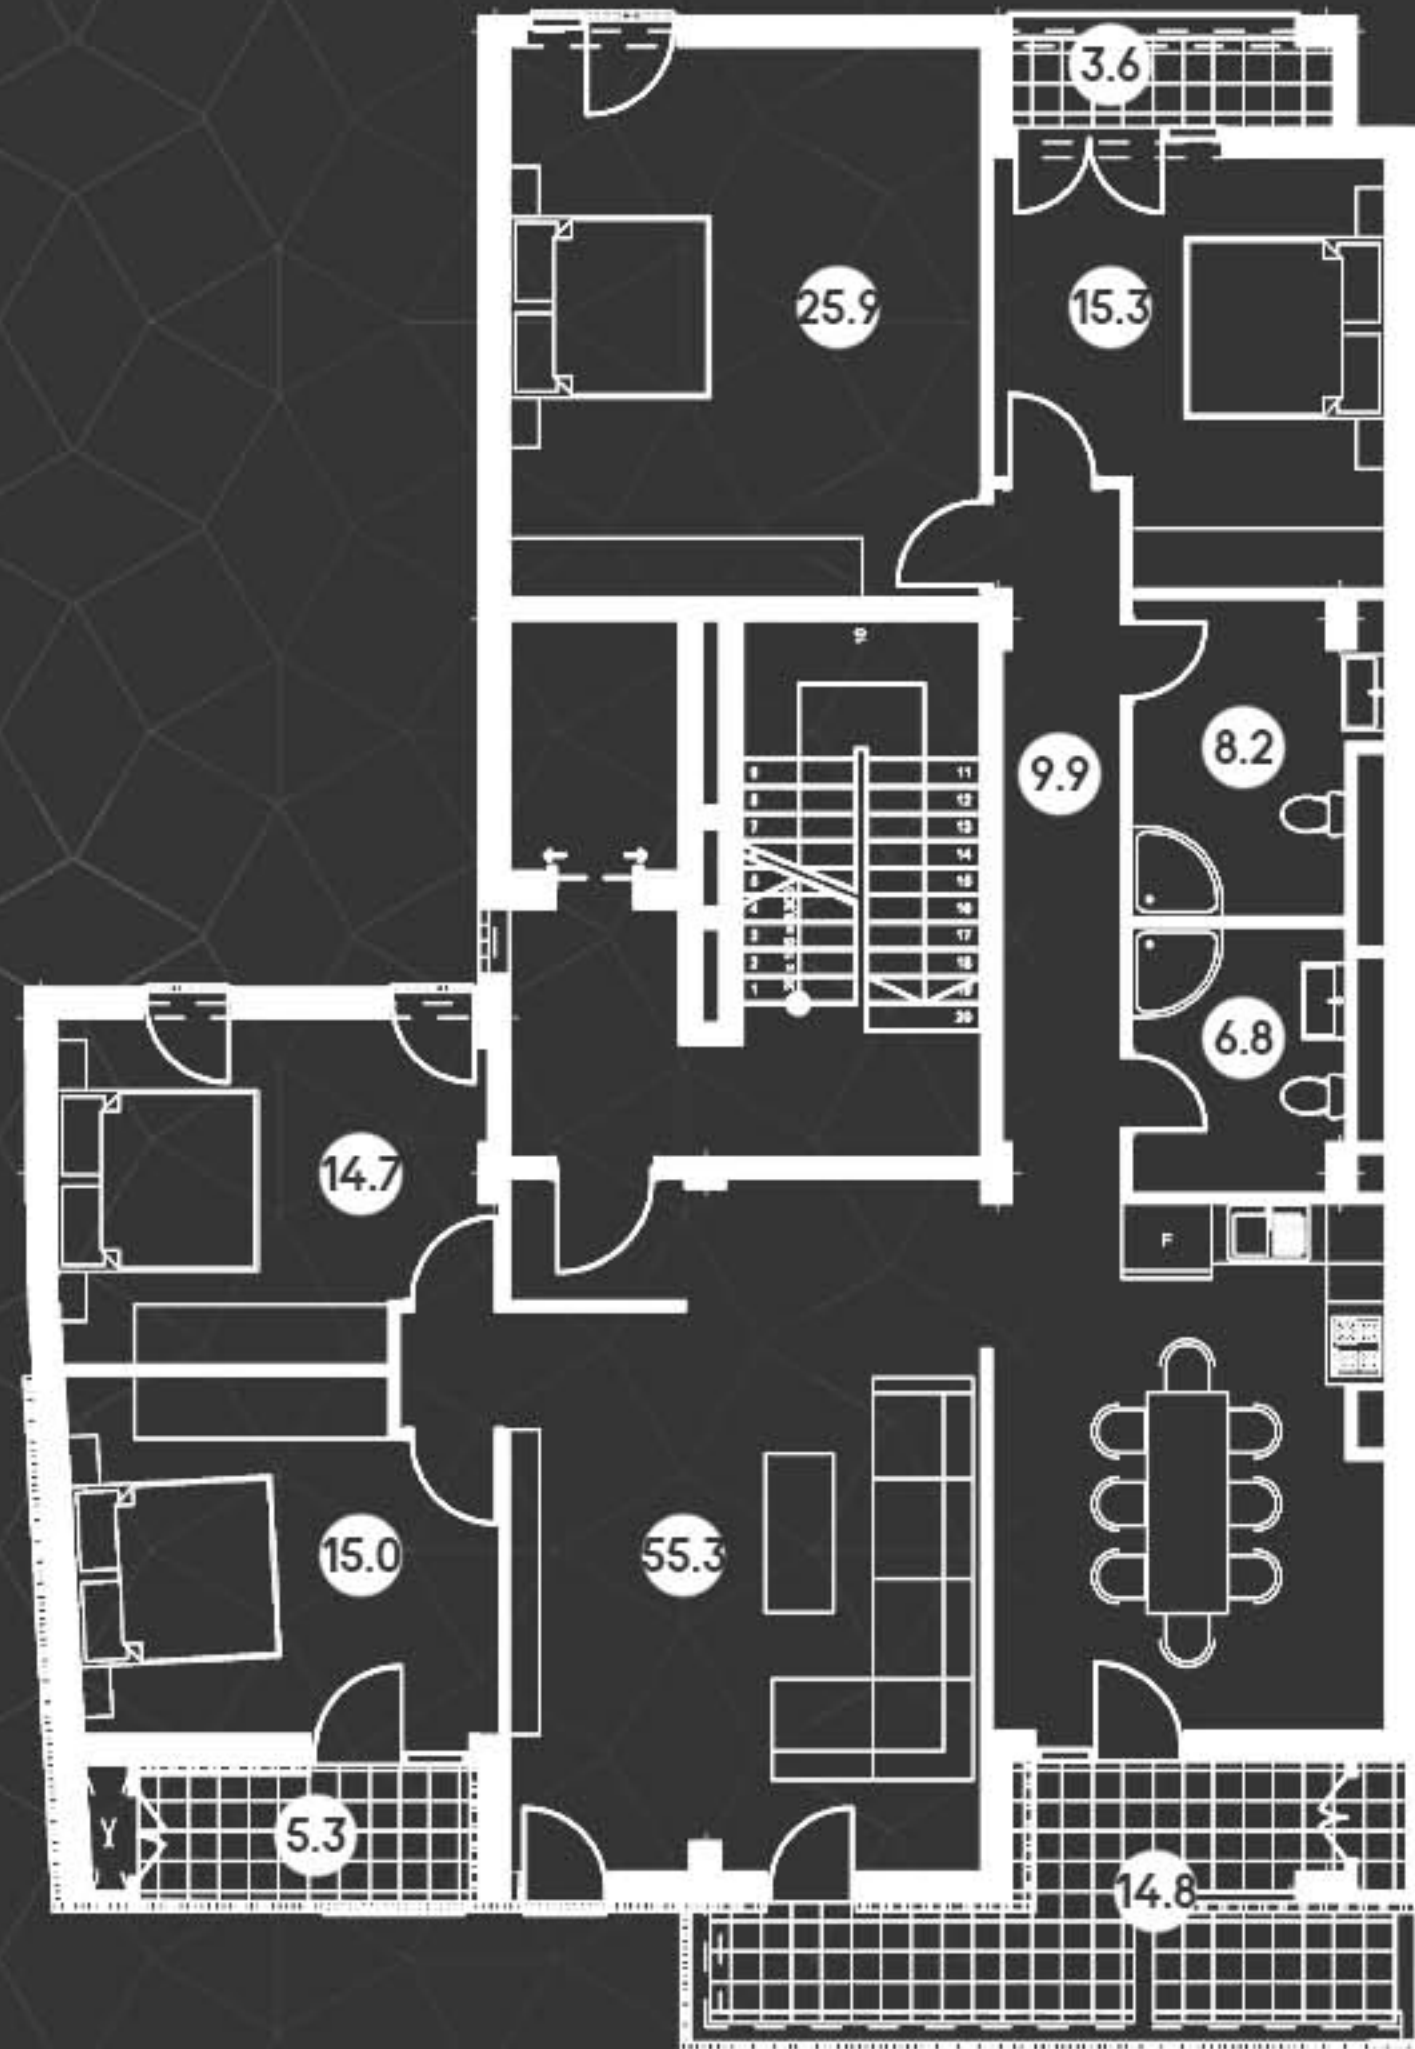

Roof ანუ ატყარნიძე  
**Roof 174.5**

Roofdevelopment.ge

# Roof 174.5

უჯახის მოწყობის  
ბეჭედი

სტუდია 55.3  
საძინებელი I 14.7  
საძინებელი II 15.0  
საძინებელი III 25.9  
საძინებელი IV 15.3  
სააბაზანო I 8.2  
სააბაზანო II 6.8  
ჰოლი 9.9

აივანი I 3.6  
აივანი II 14.8  
აივანი III 5.3

# Roof 174.5

თონ ბუბინჰბე