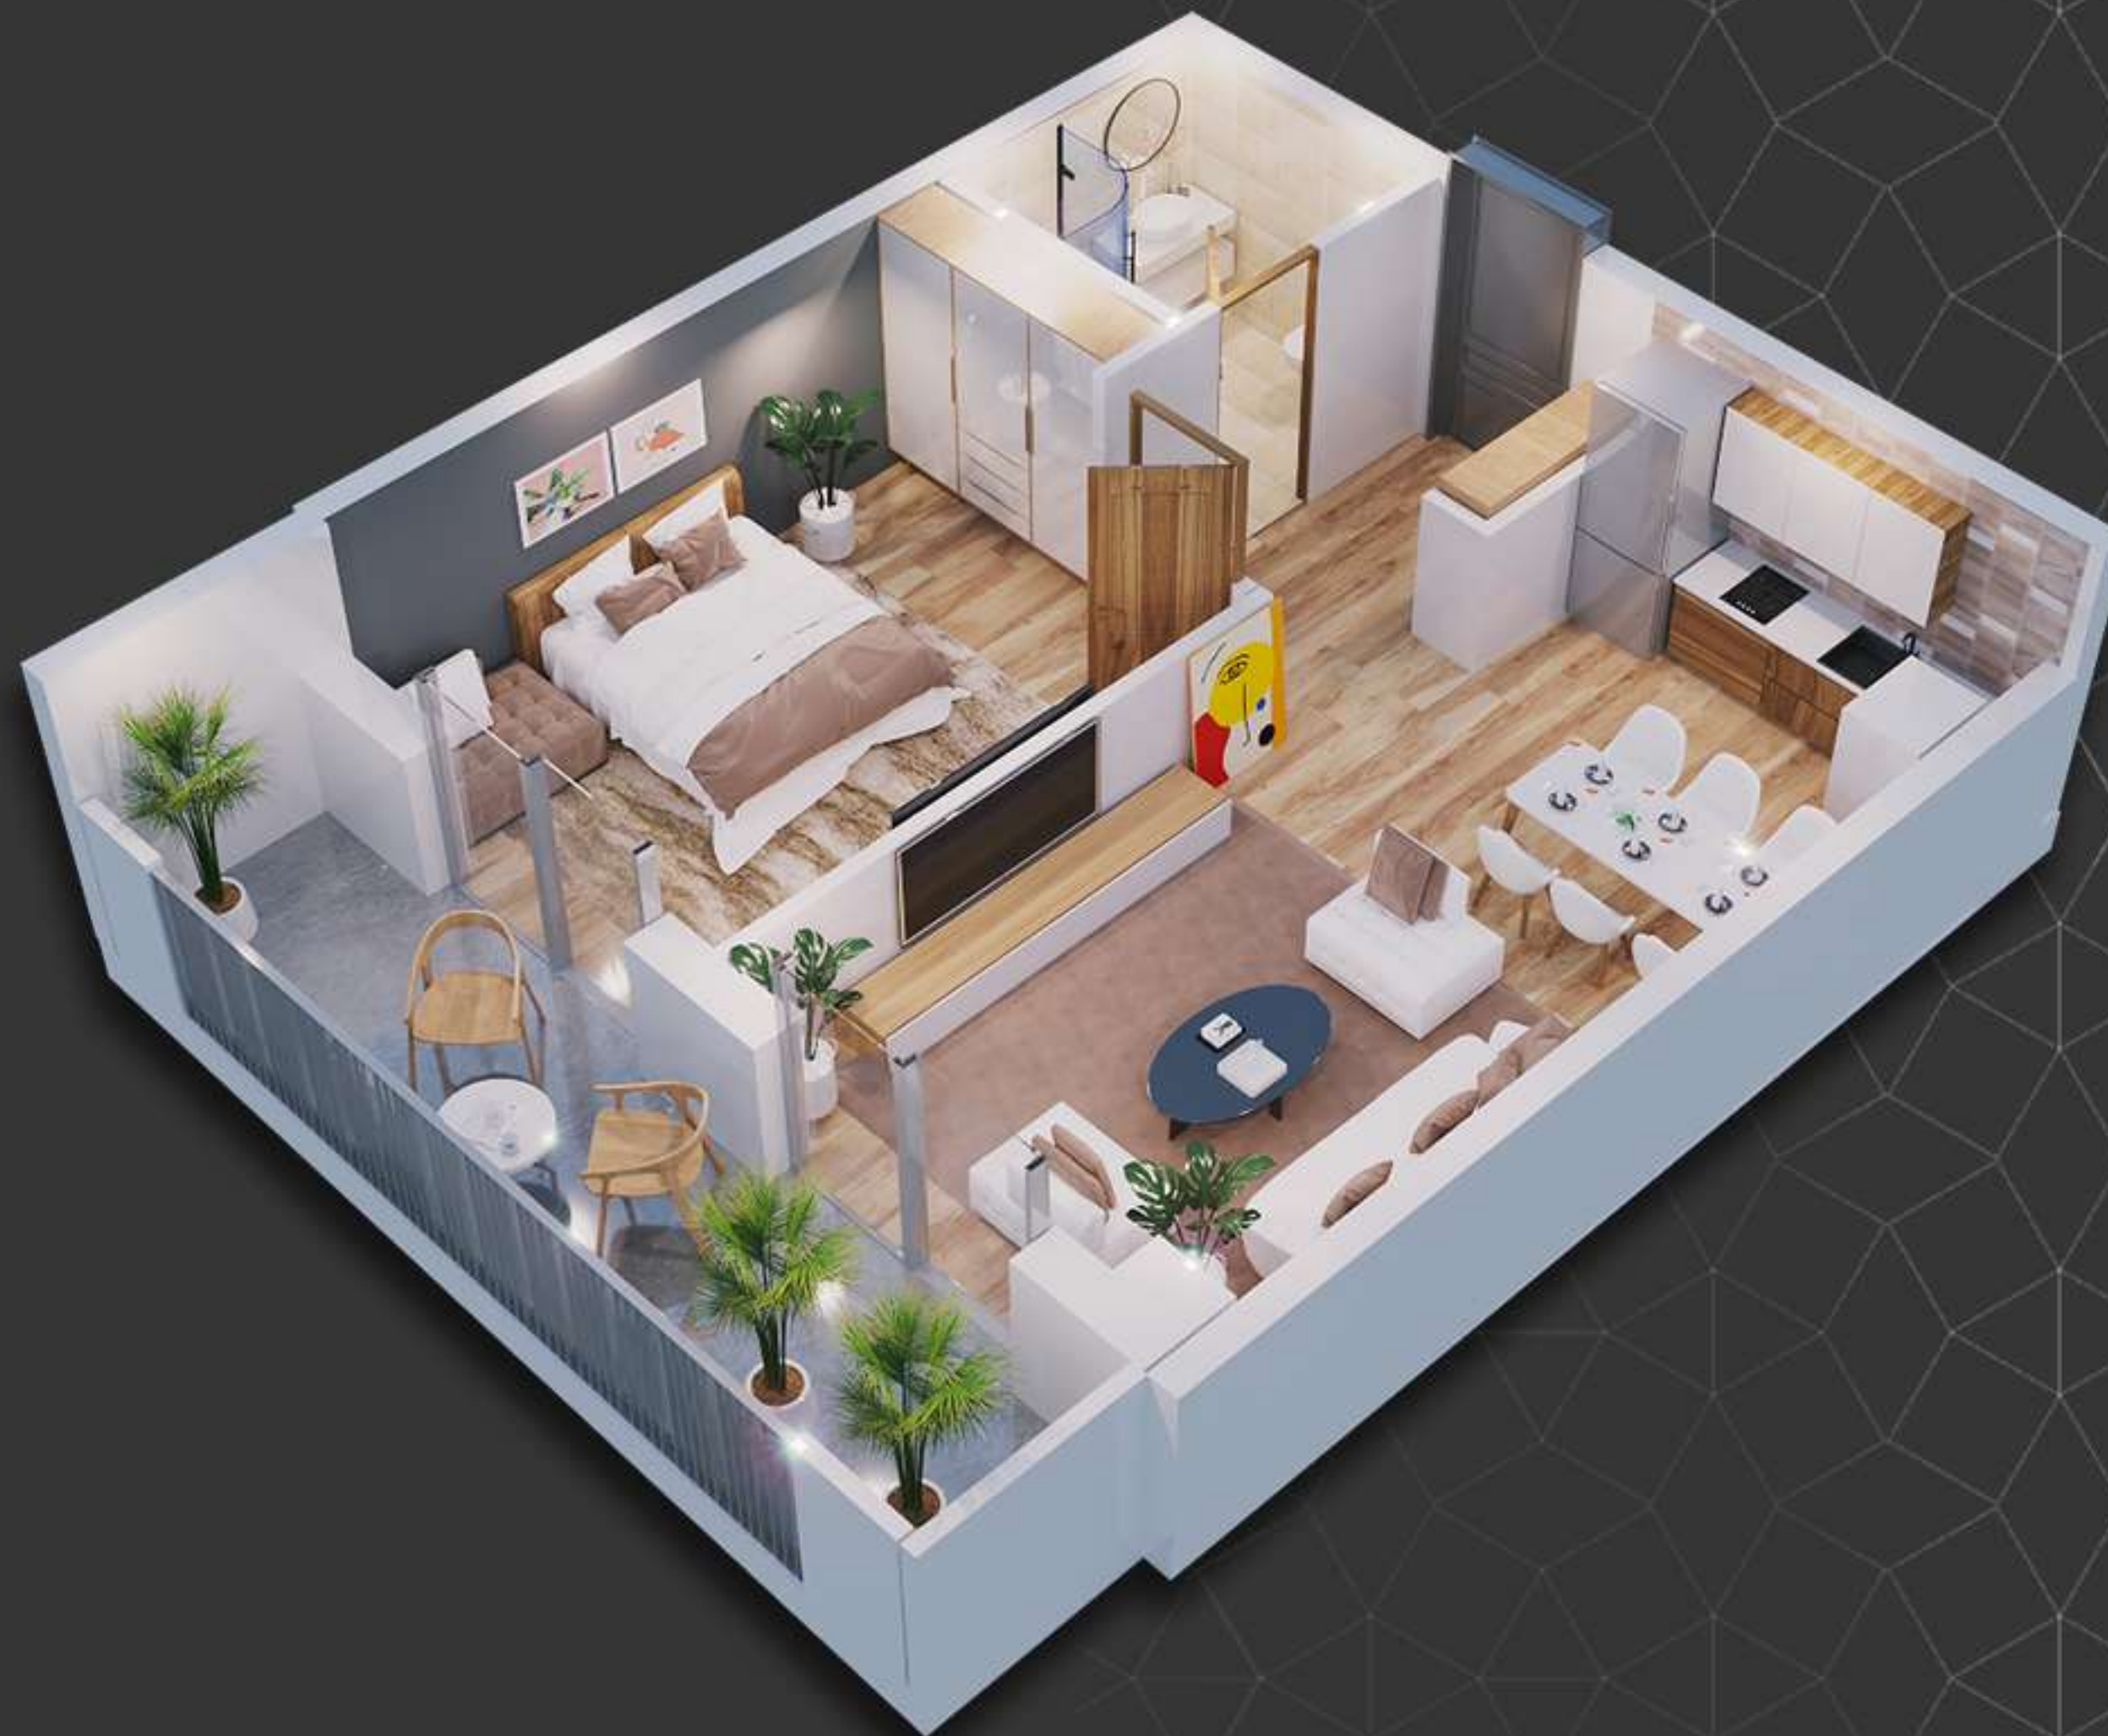

Roof გაგარინის
Roof 50.5

სანსომხიჯები ფართი 41.5
საზაფხულო ფართი 9.0

Roofdevelopment.ge

Roof 50.5

უპჯახის მოწყობის
ბეჭედი

სტუდია 20.1
საძინებელი 13.5
სააბაზანო 4.0
ჰოლი 3.9

აივანი 9.0

Roof 50.5