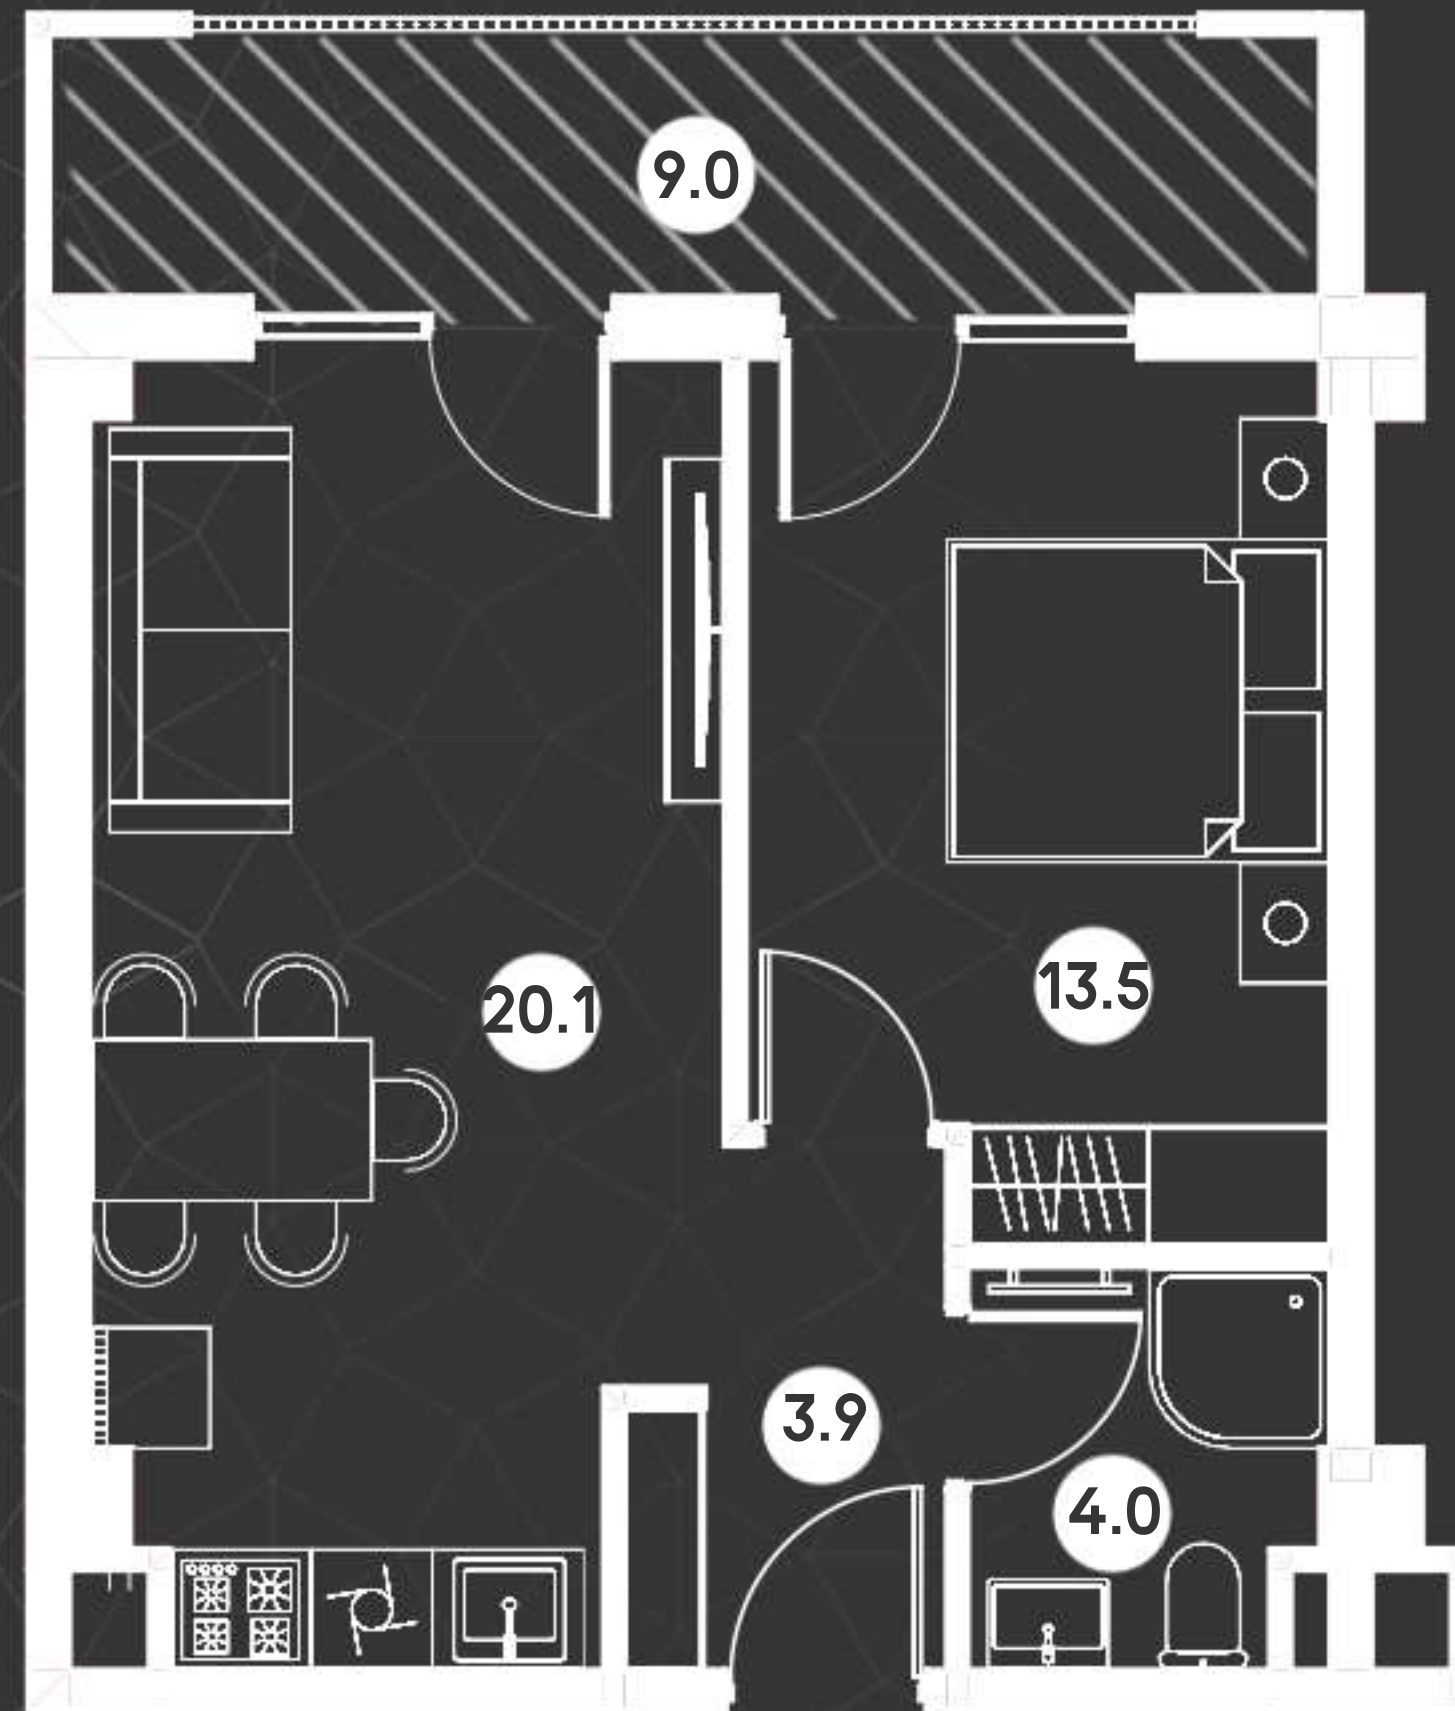

Roof გაგარინის
Roof 50.5

სანსომხიჯები ფართი 41.5
საზაფხულო ფართი 9.0

Roofdevelopment.ge

Roof 50.5

უპჯახის მოწყობის
ბეჭედი

სტუდია 20.1
საძინებელი 13.5
სააბაზანო 4.0
ჰოლი 3.9

აივანი 9.0

Roof 50.5