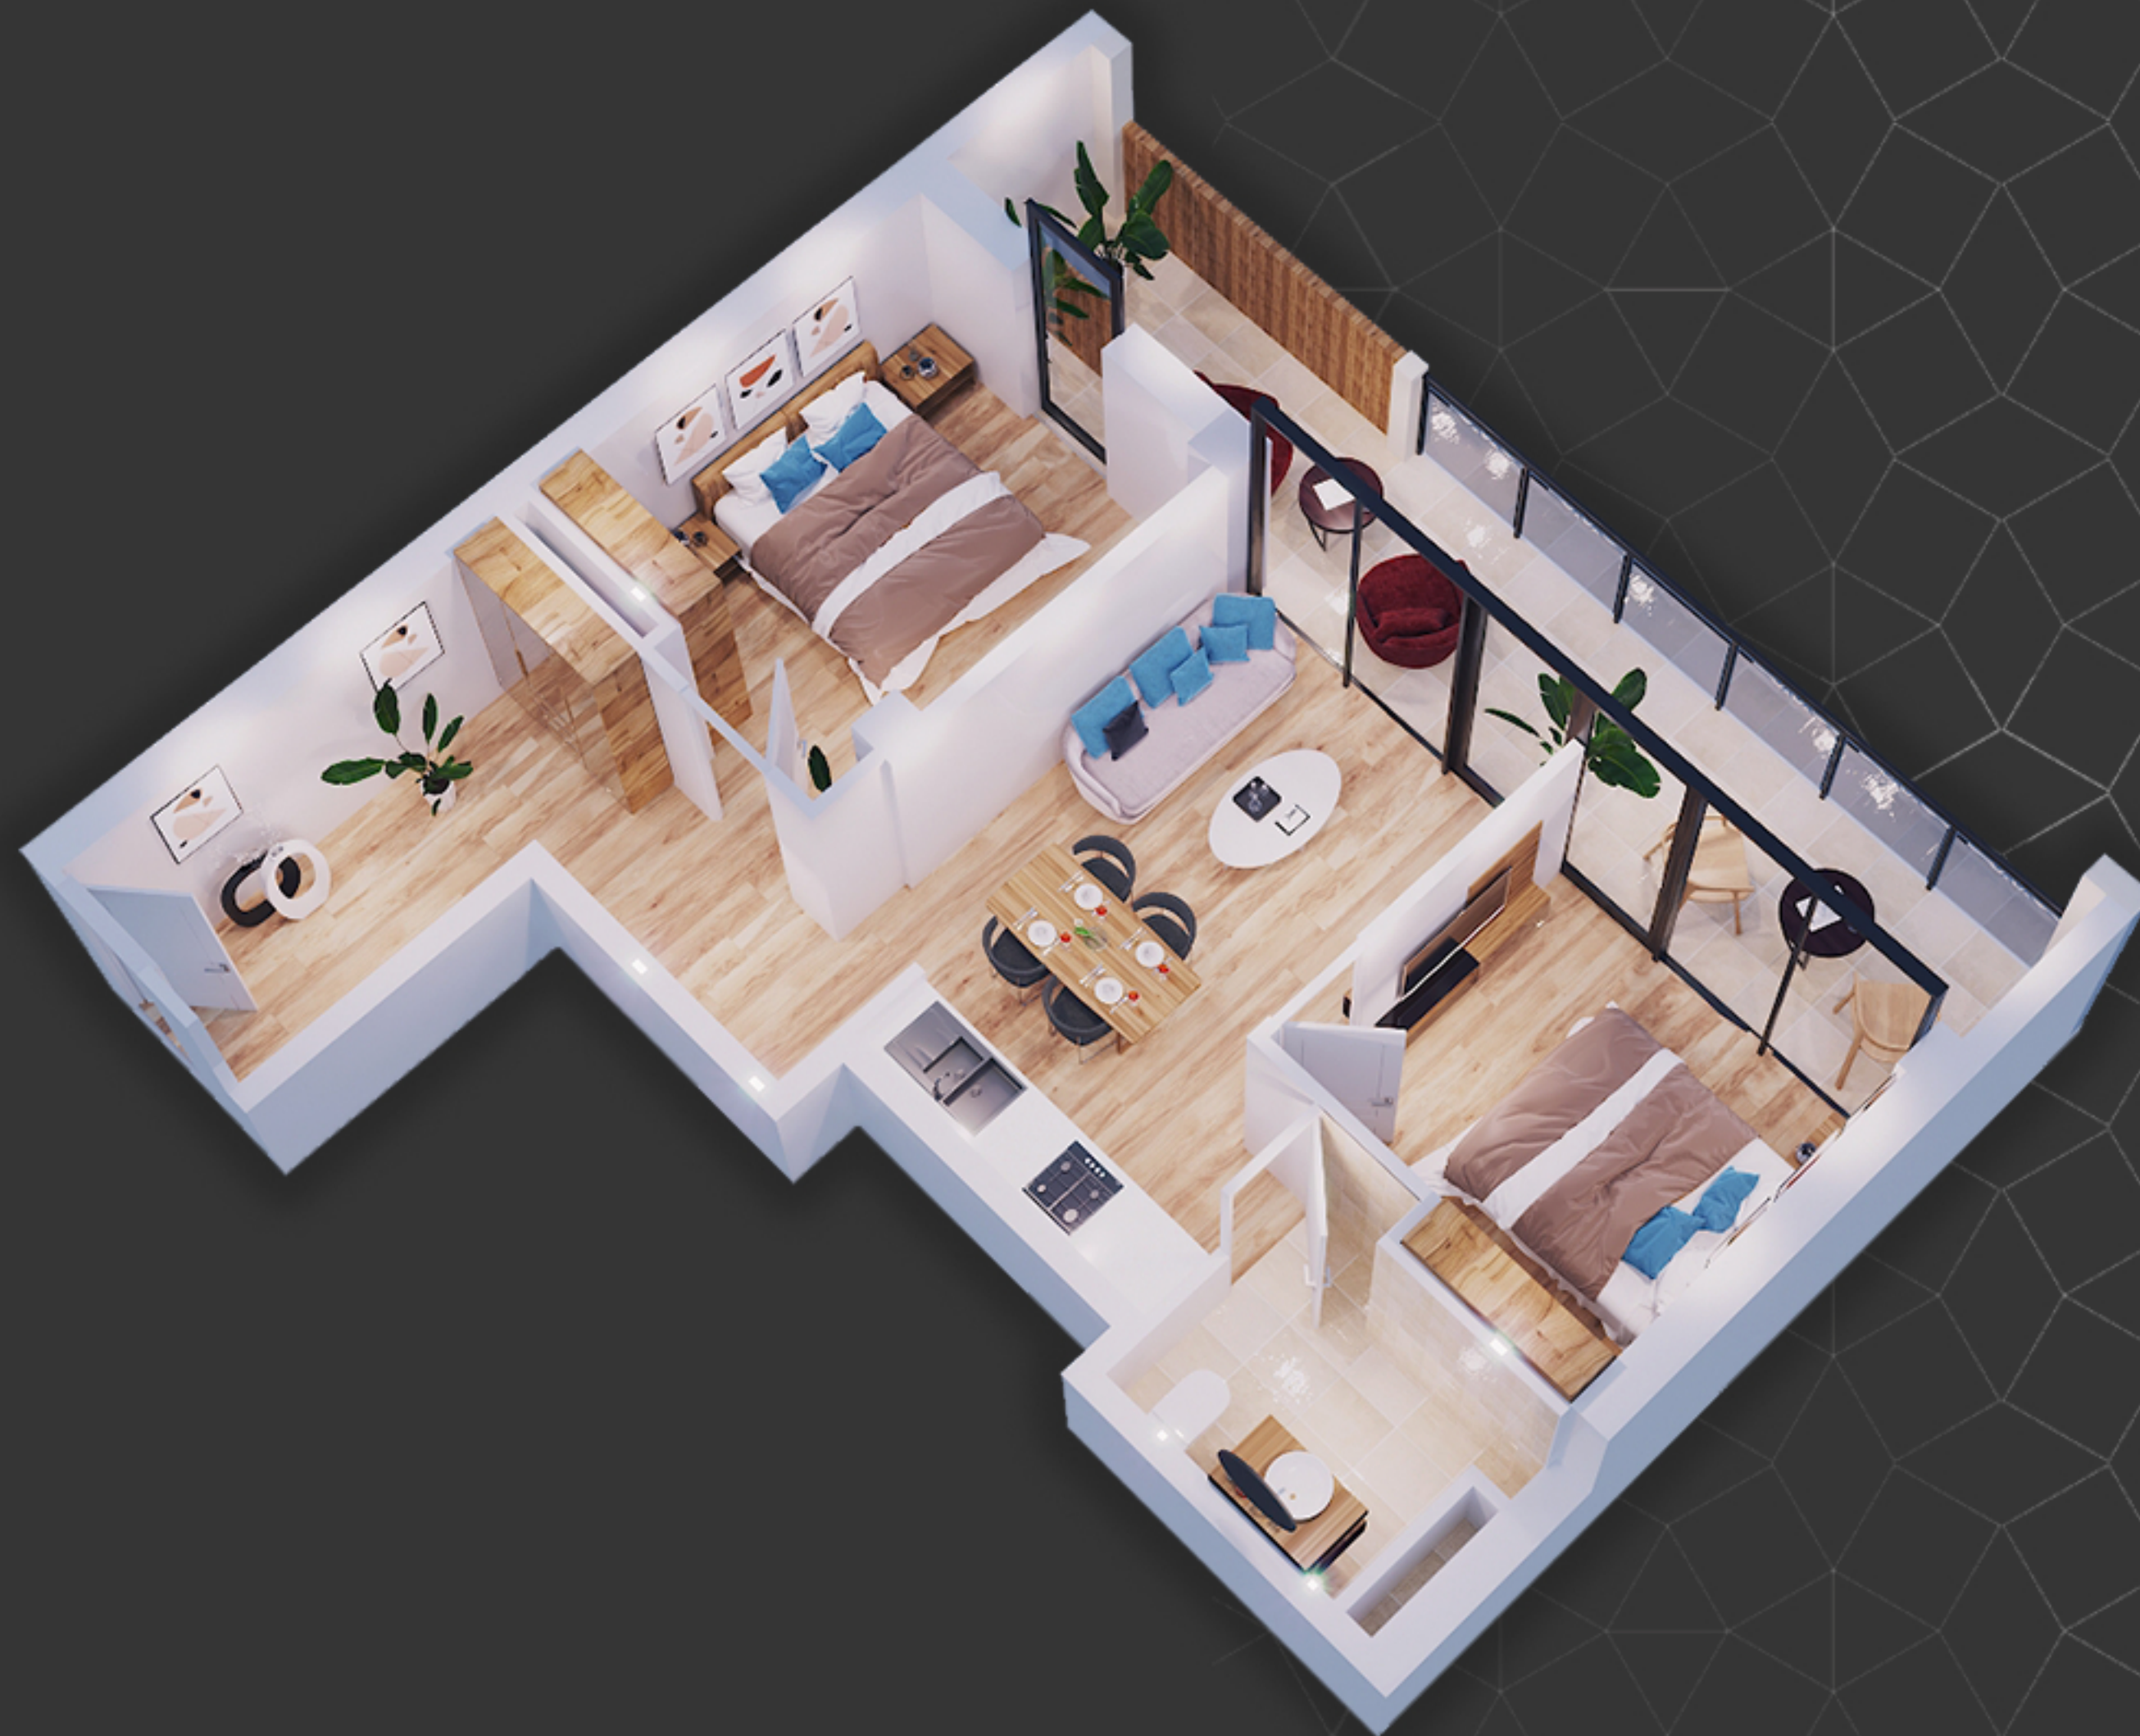

Roof საინჟინერო  
**Roof 67.3**

Roofdevelopment.ge

# Roof **67.3**

უპირატესი მოწყობის  
ბეჭედი

სტუდია 23.4  
სადინებელი I 10.2  
სადინებელი II 9.4  
სააბაზანო 3.4  
ჰოლი 5.5

აივანი 15.4

# Roof 67.3

ბინის ბუფერული სართული