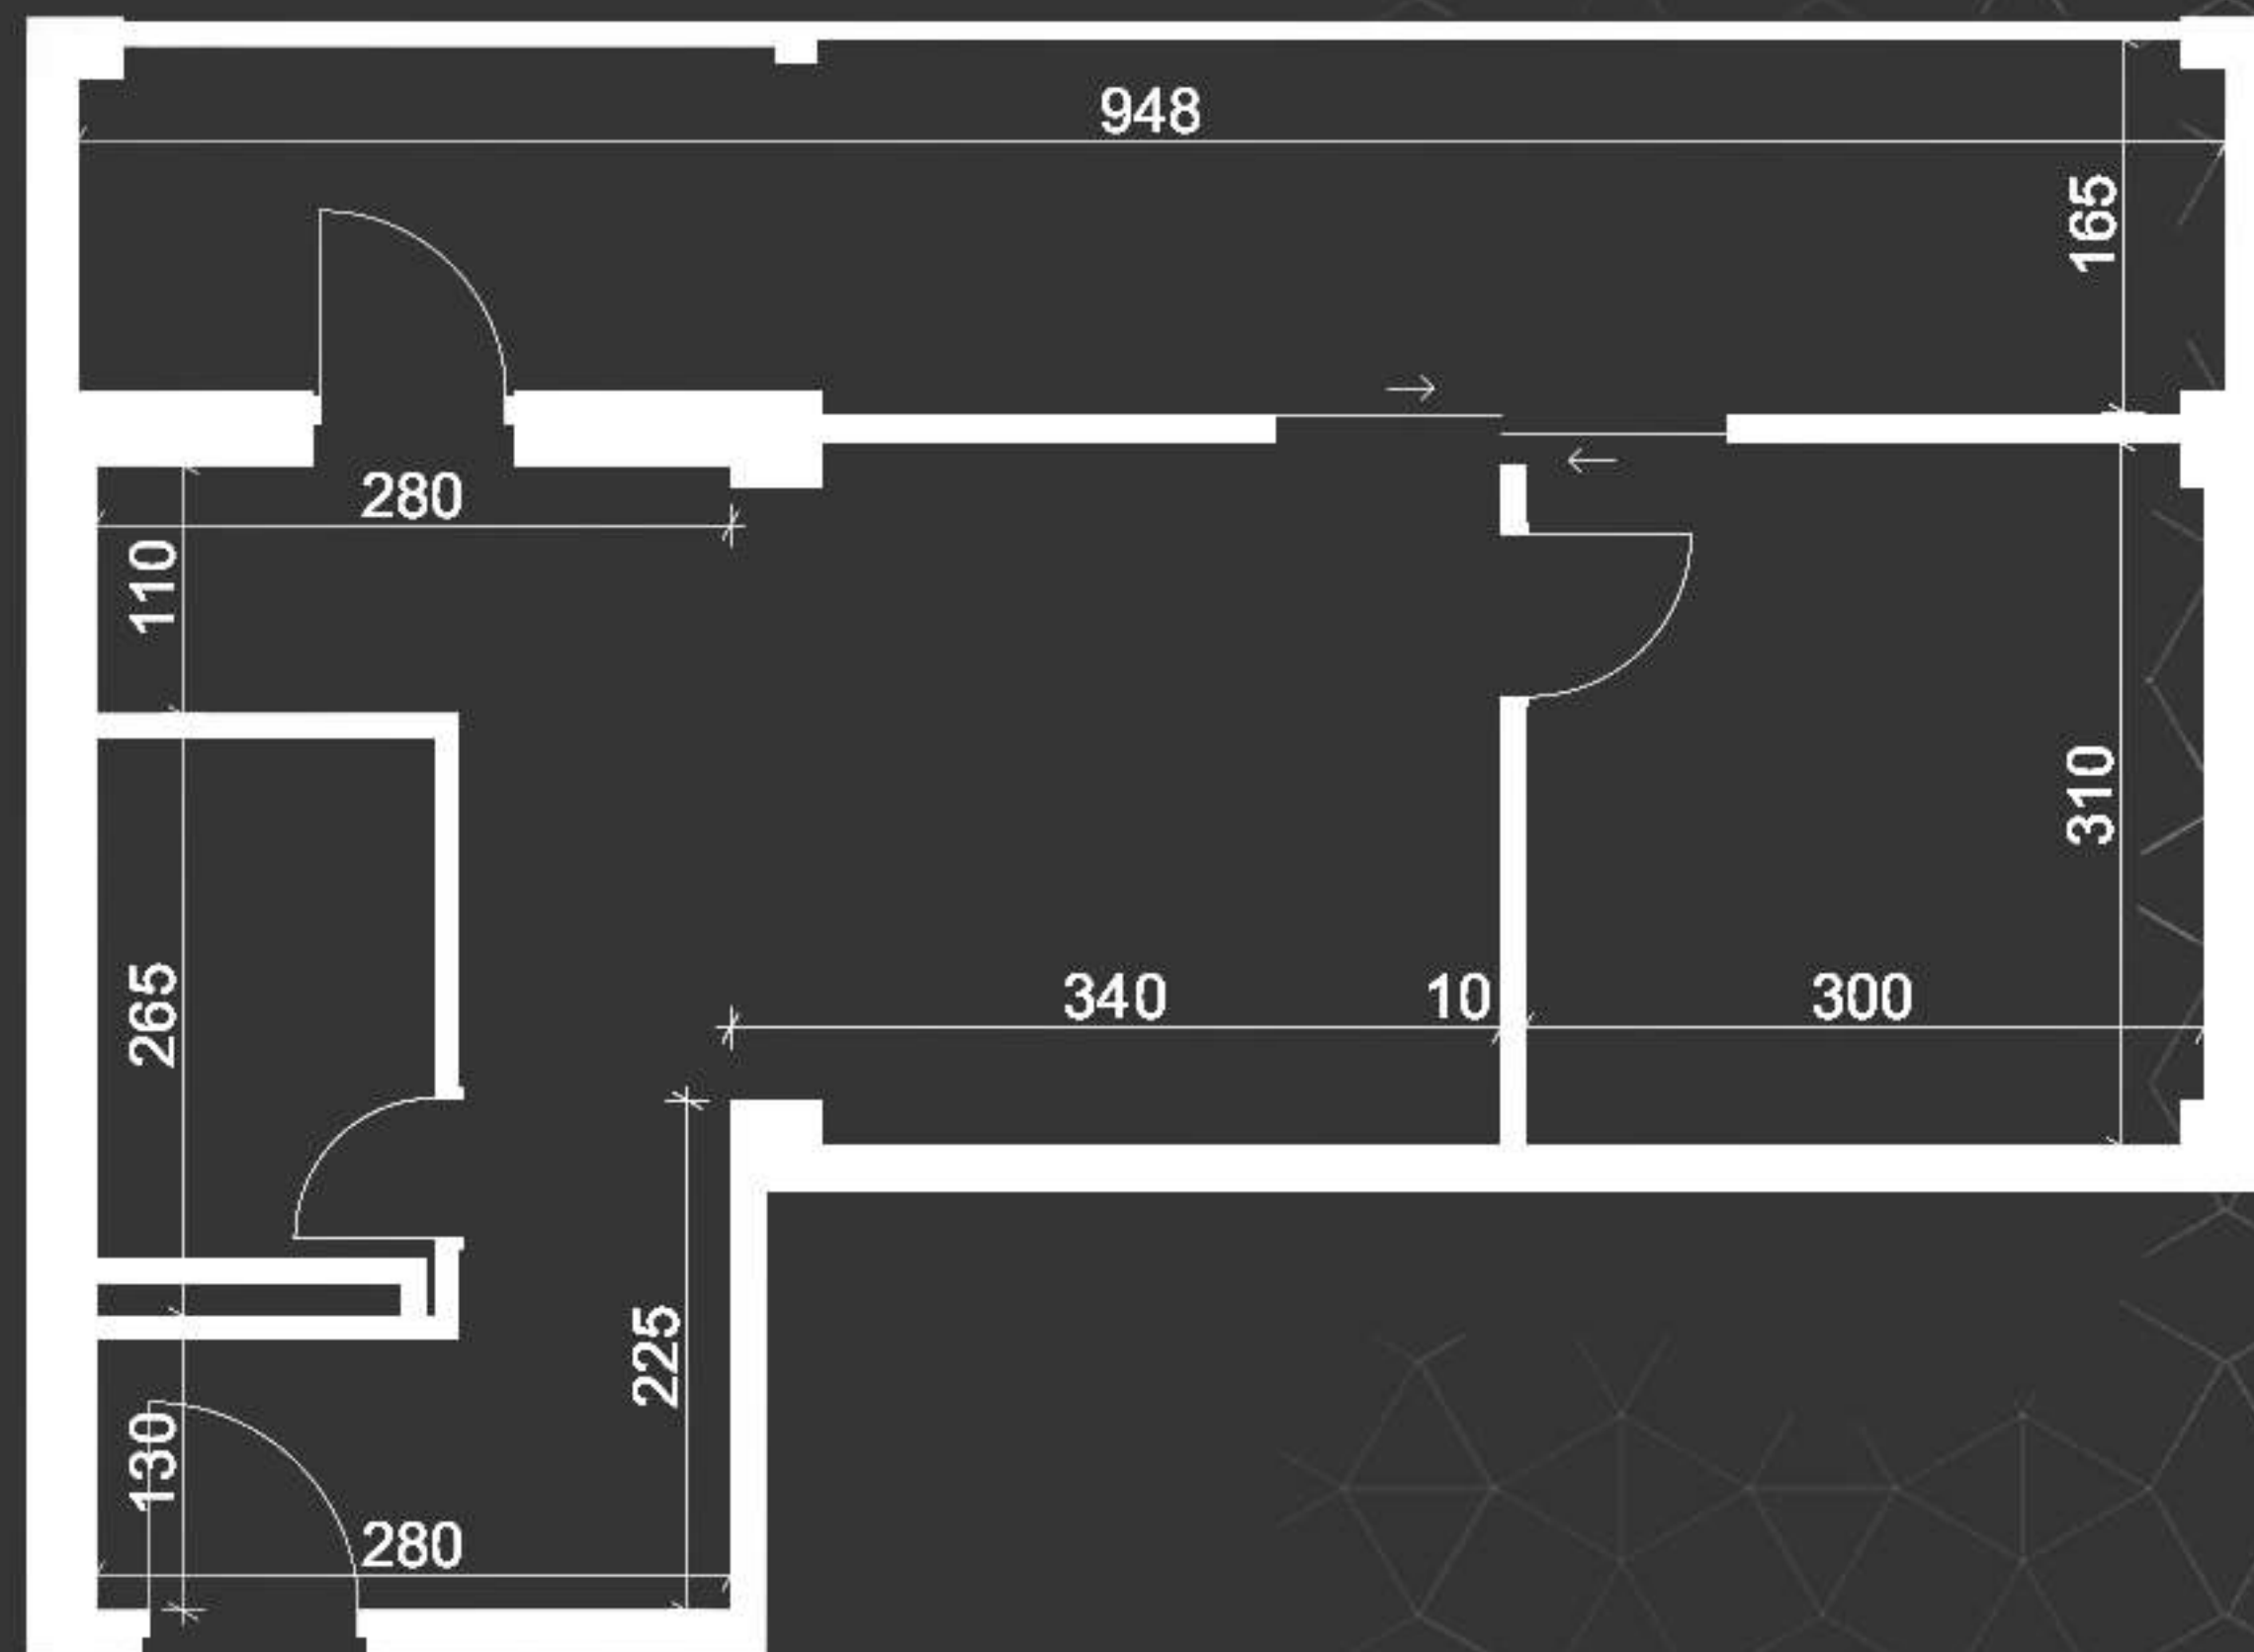

Roof საინჟინო
Roof 53.0

Roofdevelopment.ge

Roof 53.0

წახალისების
ბუნებრივი

სტუდია 23.0

სადინებელი 10.8

სააბაზანო 3.8

აივანი 15.4

Roof 53.0

შიდა ბეჭედი

Roof
Development